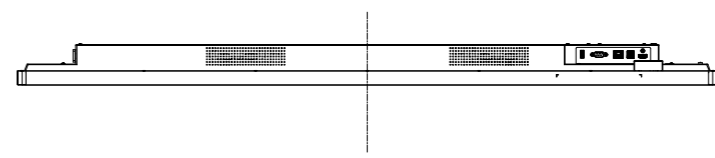

PN-LM551

寸法図

Dimensional Drawing

表示画面サイズ
Active area
1230.6×701.4

8-M4xP0.7
8-Screw holes

4-取り付け金具用ネジ穴
4-Screw holes for mounting brackets

単位 : mm
Unit : mm

質量 Weight	約 Approx	33kg
--------------	-------------	------