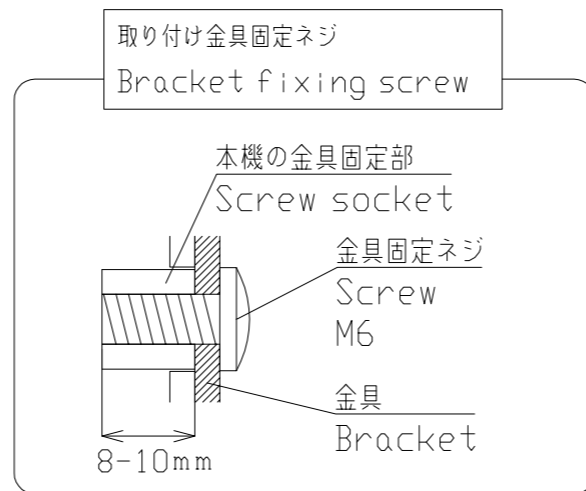

PN-LM551

寸法図

Dimensional Drawing

表示画面サイズ
Active area
1230.6×701.4

8-M4xP0.7
8-Screw holes

4-取り付け金具用ネジ穴
4-Screw holes for mounting brackets

単位 : mm
Unit : mm

質量 Weight	約 Approx	33kg
--------------	-------------	------