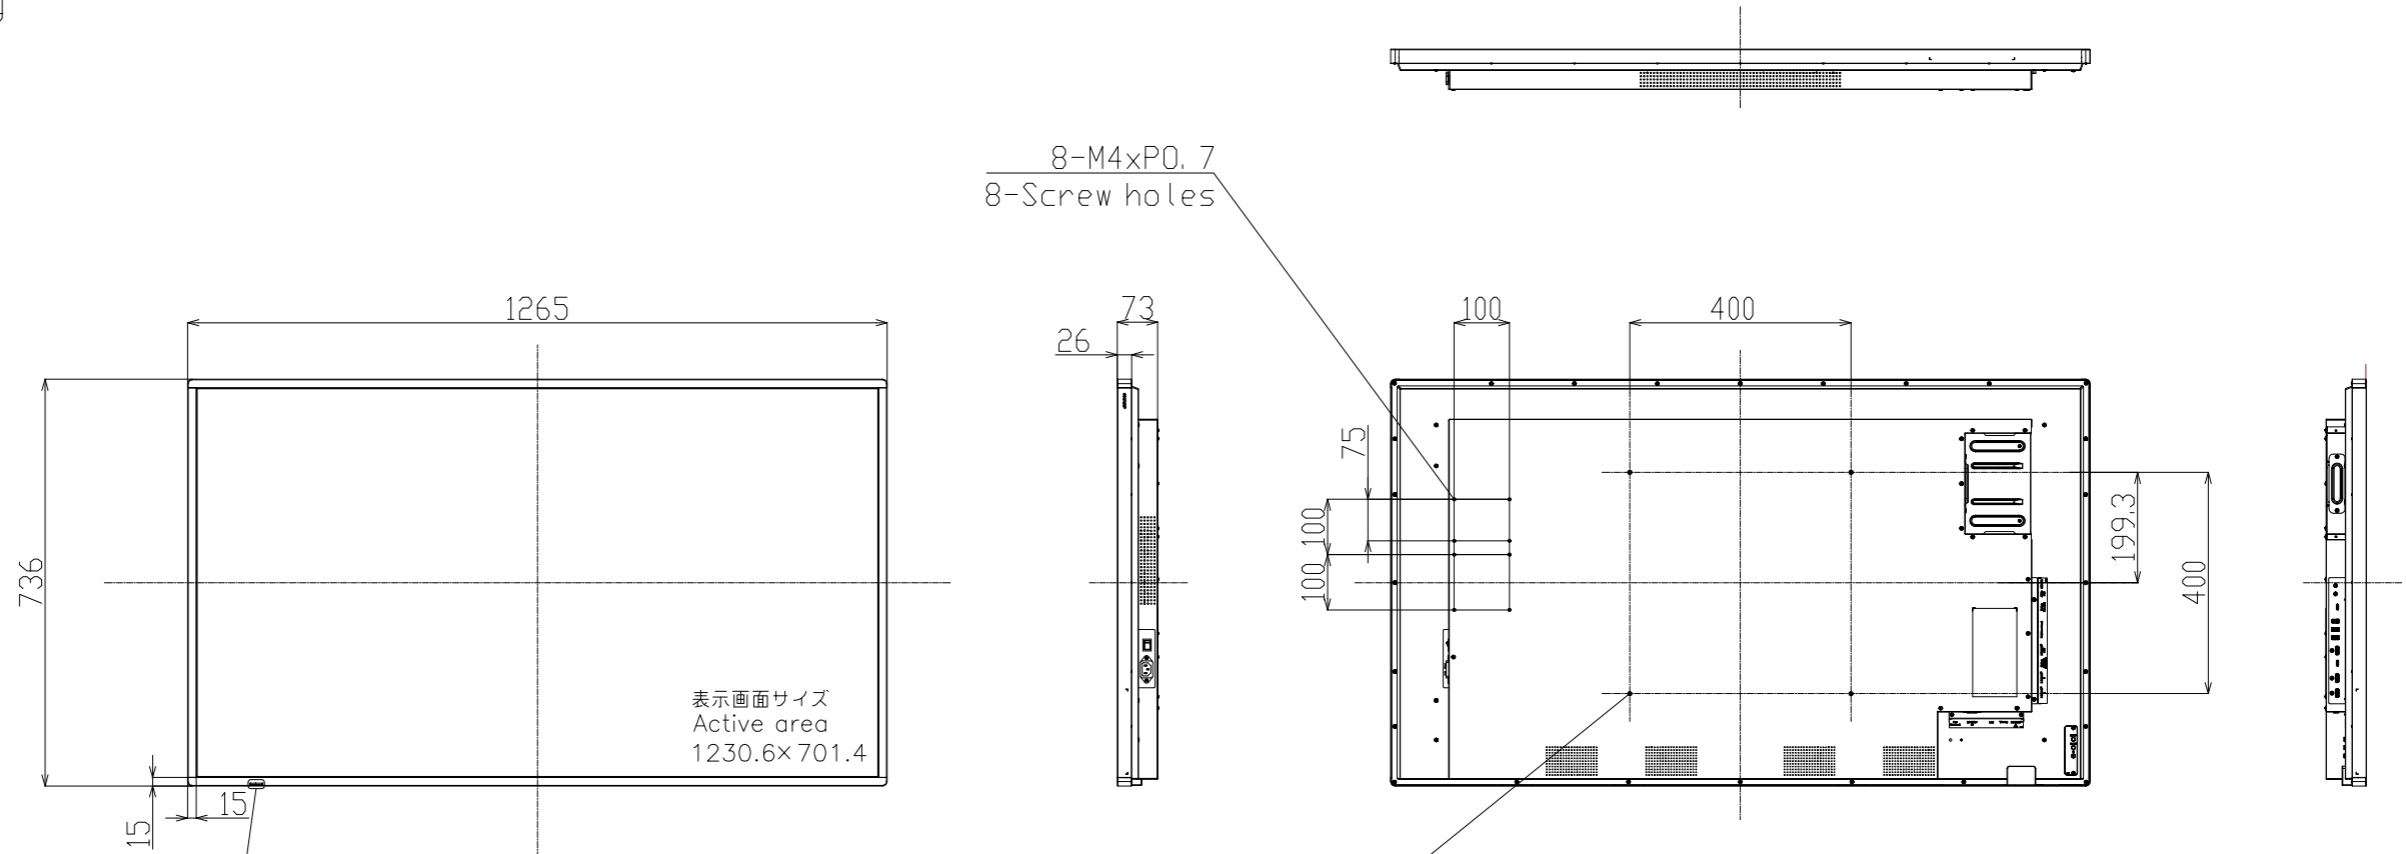

PN-LM551

寸法図

Dimensional Drawing

表示画面サイズ
Active area
1230.6×701.4

8-M4xP0.7
8-Screw holes

4-取り付け金具用ネジ穴
4-Screw holes for mounting brackets

単位 : mm
Unit : mm

質量 Weight	約 Approx	33kg
--------------	-------------	------