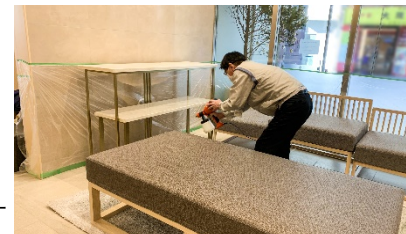

■ 選ばれた理由

ステッカーで取組みをアピール出来ることがポイント
他社の光触媒関連のサービスも検討いたしましたが、シャープ
さん社名入り施工済みステッカーで、来館されたお客さまに安心
を与えることができると共に、当ホテルの抗菌・抗ウイルスに
対しての取組みをアピール出来る事がポイントとなりました。