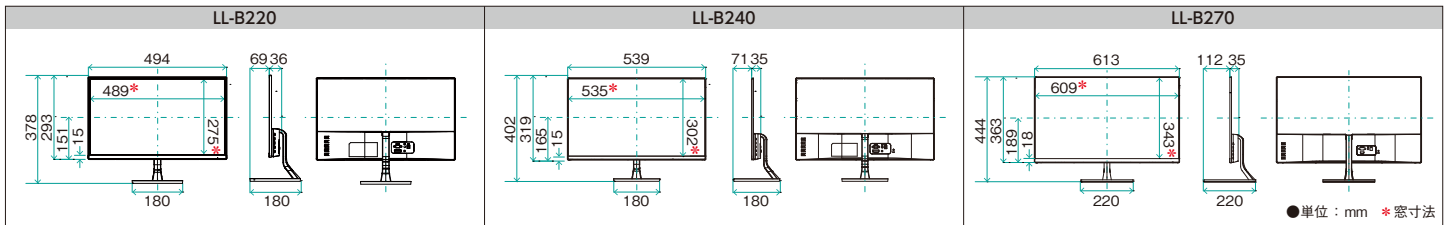

■ 寸法図

■ 商品ご理解のために

- ●商品の保証について
  - ●保証期間はご購入日より5年間(使用時間が3万時間を超える場合は3万時間まで)です。●取扱説明書・本体注意ラベルなどの注意書にしたがった正常な使用状態で、保証期間内に故障した場合には、お買いあげの販売店、または当社が指定するサービス窓口が無料修理いたします。●保証期間中でも修理は有料になることがありますので、保証書をよくお読みください。
- ●商品ご使用について
  - ●当製品は日本国内仕様です。海外では使用できません。●TFT カラー液晶パネルは、非常に精密度の高い技術で作られておりますが、画面の一部に点灯しない画素や常時点灯する画素が存在する場合があります。●同じ画像を長時間表示させないでください。残像現象が起こる場合があります。残像現象は、動画等を表示することで、徐々に軽減されます。●V型(24V型など)とは、有効画面の対角寸法を基準とした大きさの目安です。●本製品には、有寿命部品(バックライト、ACアダプター)が含まれています。有寿命部品とは通常の使用において、製品の使用環境(温度湿度など)や使用頻度、経過時間等により劣化/摩耗が進行し、寿命が著しく短くなる可能性のある部品です。ご使用状態によっては、早期に部品交換*(有料)が必要となる場合があります。*バックライトの交換はできませんので、本体での交換となります。
- ●カタログについてのご注意
  - ●製品改良のため仕様の一部を予告なく変更することがあります。また、商品の色調は印刷のため実物と異なる場合もありますので、あらかじめご了承ください。●HDMI、High-Definition Multimedia Interface、およびHDMIロゴは、米国およびその他の国におけるHDMI Licensing Administrator, Inc.の商標または、登録商標です。●その他、会社名、製品名等の固有名称は各社の商標または登録商標です。

安全にお使いいただくために
●ご使用前に取扱説明書をお読みの上、正しくお使いください。表示された正しい電源・電圧でお使いください。

■「オープン価格」の商品は、希望小売価格を定めておりません。価格については販売店にお問い合わせください。■ご購入の際は、購入年月日・販売店名など所定の事項を記入した保証書を必ずお受けとってください。

●ご相談窓口

0120-015885

※フリーダイヤルサービスをご利用できない場合は、電話:043-299-8011

受付/対応時間: 月曜日～金曜日(9:00～17:00)
※土曜日・日曜日・祝日など弊社休日を除く

シャープ株式会社 ビジネスソリューション事業本部
ビジュアルソリューション事業部 国内営業部

■価格については販売店にお問い合わせください。
■このカタログについてのお問い合わせは、販売店にご相談ください。もし、販売店でお分かりにならないときは、左記におたずねください。

シャープマーケティングジャパン株式会社
ビジネスソリューション社

〒261-8520 千葉県千葉市美浜区中瀬1丁目9番2号
<https://www.sharp-sbs.co.jp/>

このカタログの内容は、2019年1月現在のものです。

H.10 LLB2227A

●このカタログは環境に配慮したFSC®認証紙を使用しています。
●このカタログは環境に配慮した植物油インキを使用しています。