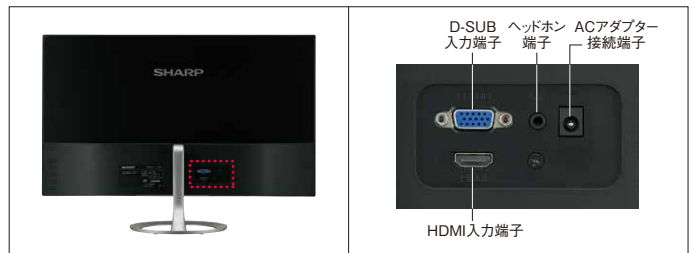

*1 輝度は、映像調整により変わります。また、輝度は経年により劣化します。一定の輝度を維持するものではありません。
*2 本製品の液晶パネルは、非常に精密度の高い技術で作られておりますが、画面の一部に点灯しない画素や常時点灯する画素などの無効な画素が存在する場合があります。「有効画素の割合」とは、液晶パネルの全画素数のうち、それらの無効な画素を除いた有効な割合を表しています。無効な画素は液晶パネルの故障ではありませんので、予めご了承ください。
*3 接続するコンピュータ等の条件を確認し、それらをすべて満たす条件内でご利用ください。
■VESA:Video Electronics Standards Association ■DDC:Display Data Channel ●仕様は一部変わることがあります。

■ 接続端子部

HDMI J-Moss(JIS C 0950)で定められた特定化学物質の含有情報
<http://www.sharp.co.jp/corporate/eco/jmoss/>