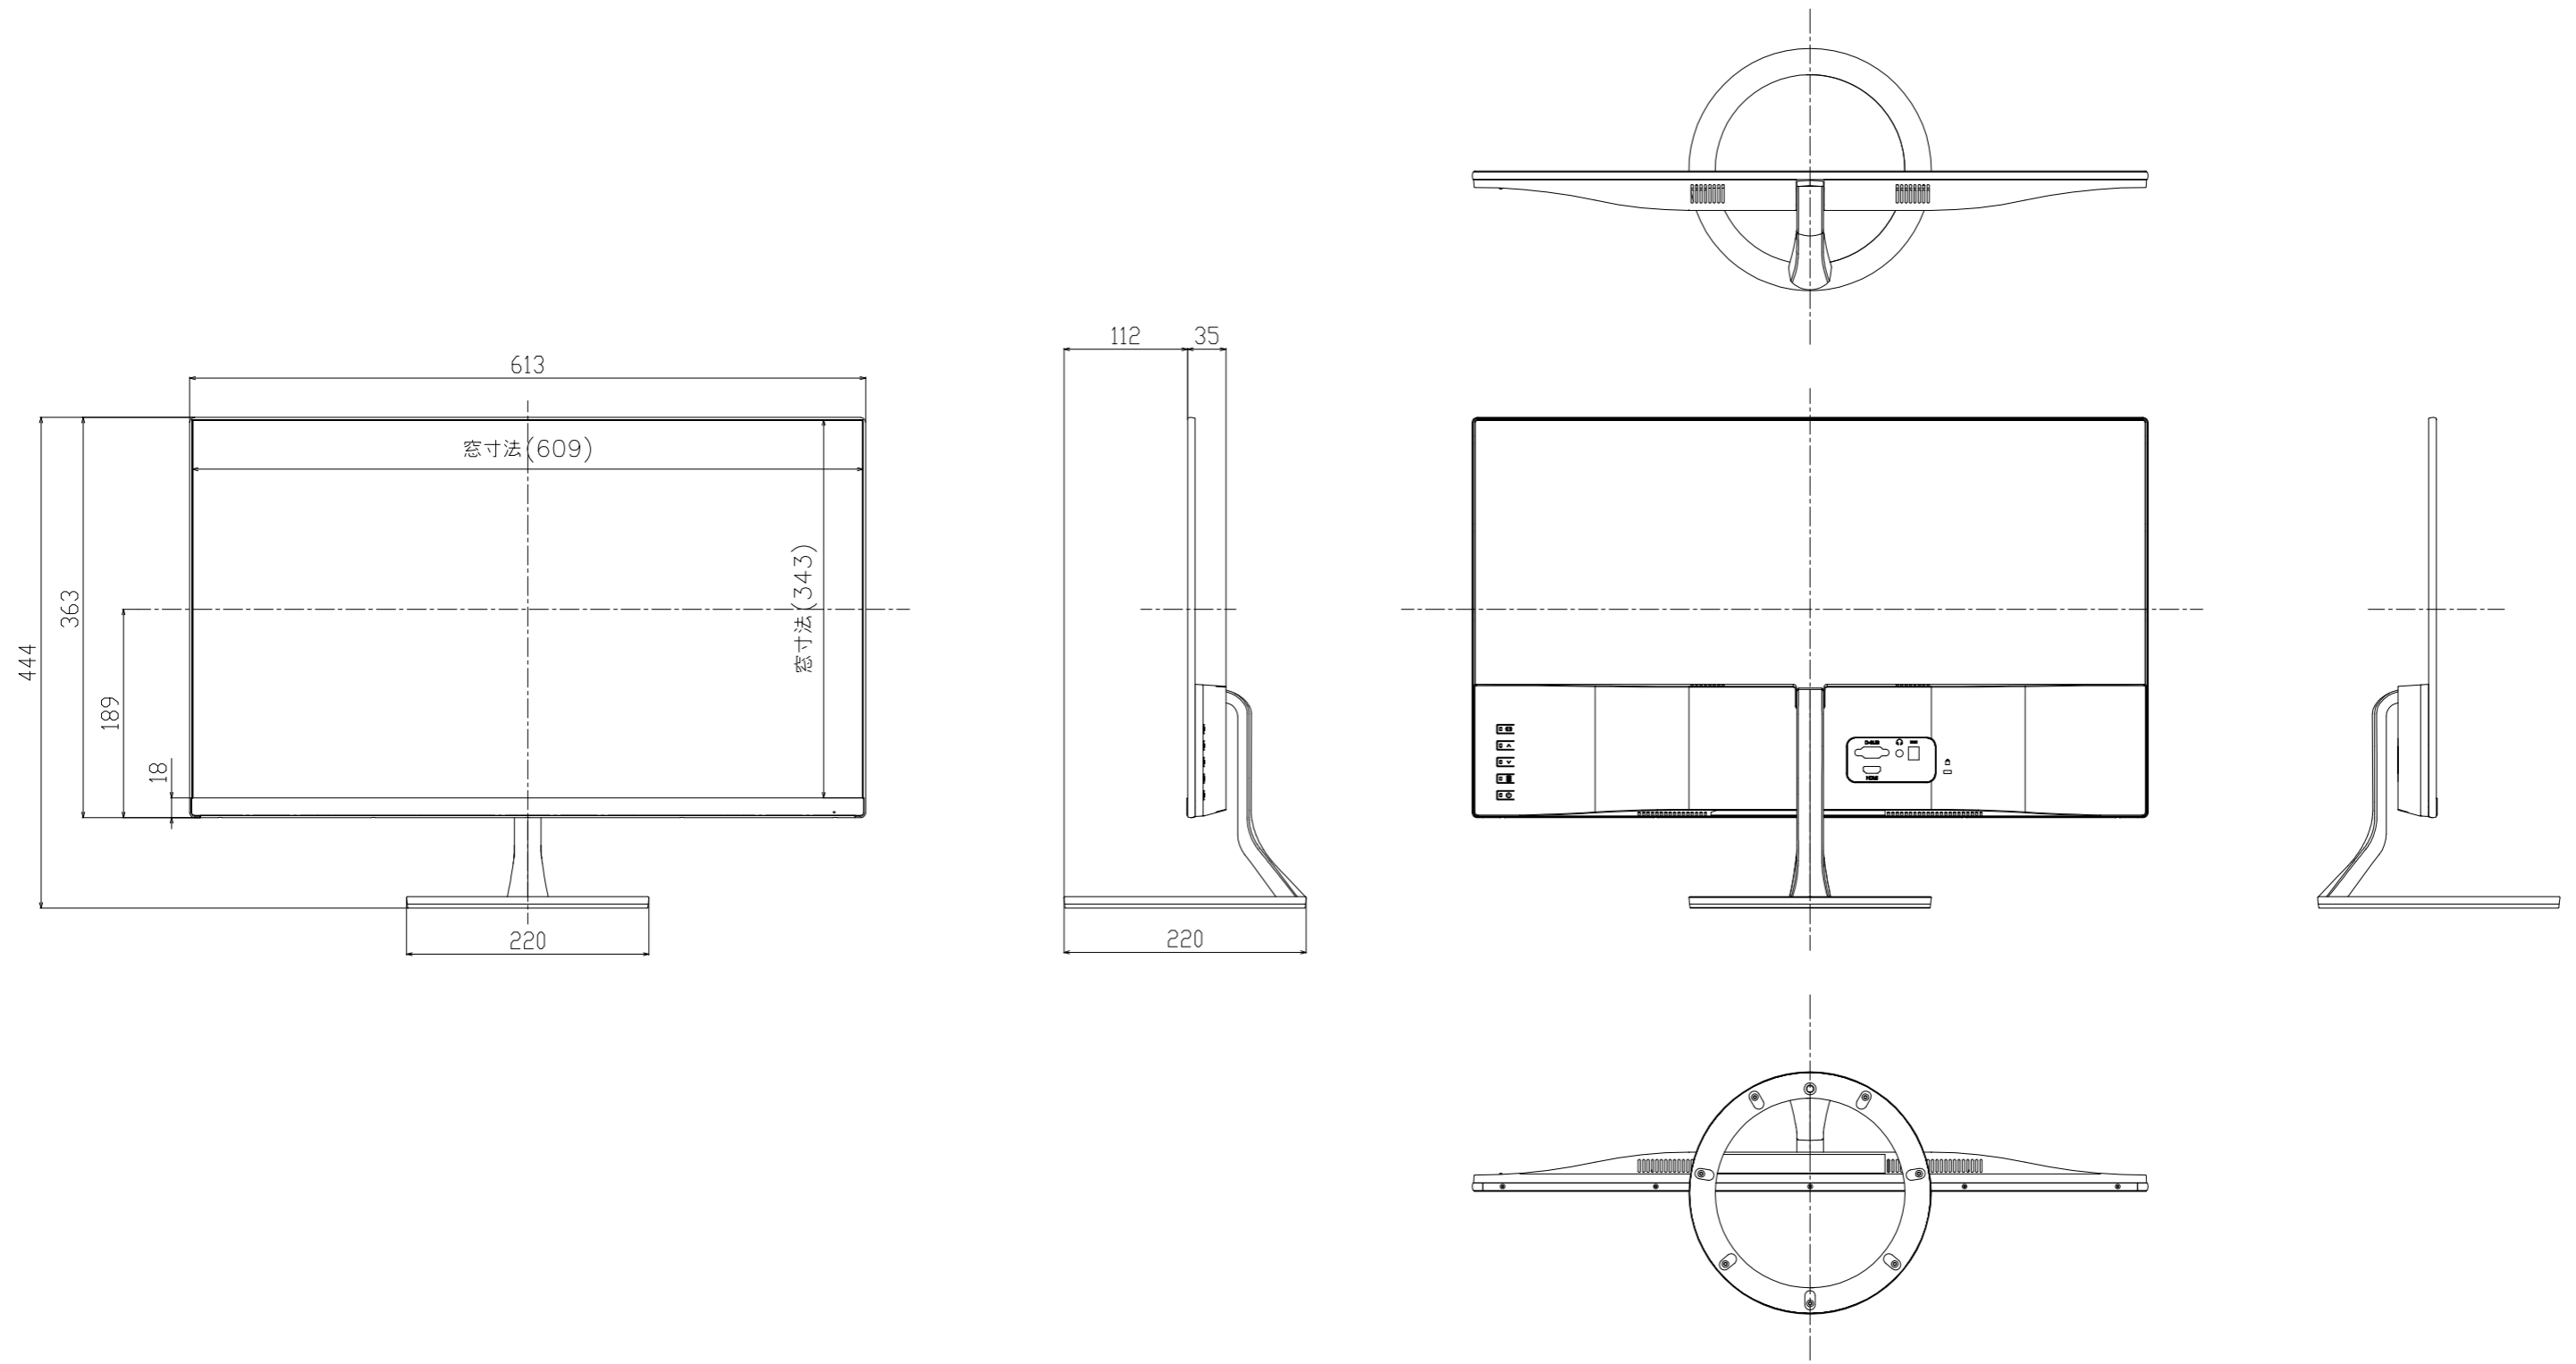

LL-B270

寸法図

Dimensional Drawings

単位 : mm
Unit : mm