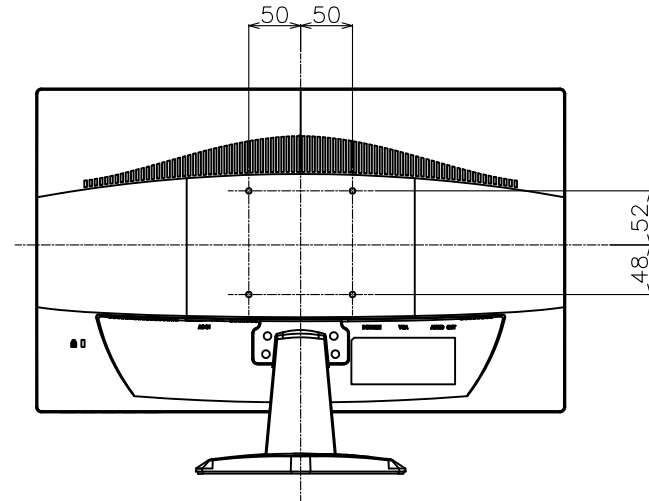

LL-M220 液晶モニター

色調：黒

寸法図

単位 : mm