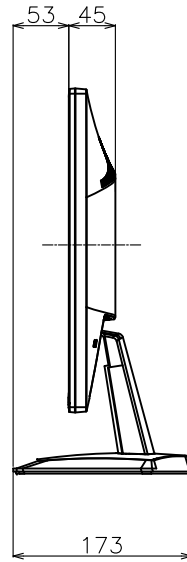

LL-M220 液晶モニター

色調：黒

寸法図

単位 : mm