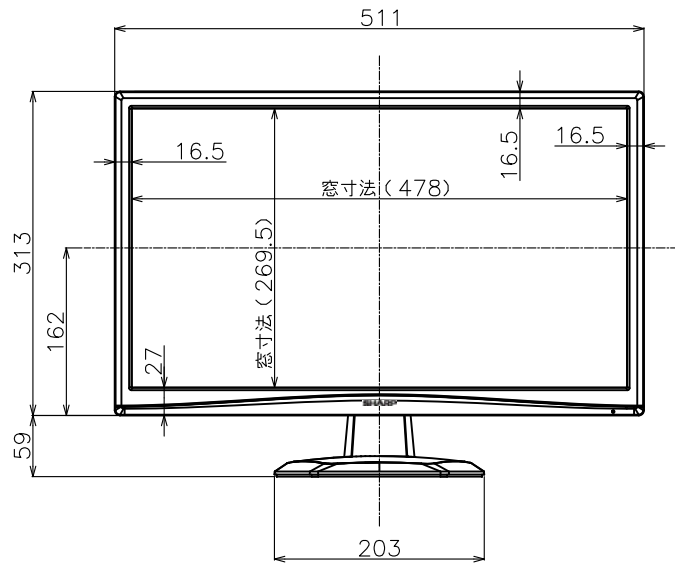

LL-M220 液晶モニター

色調：黒

寸法図

単位 : mm