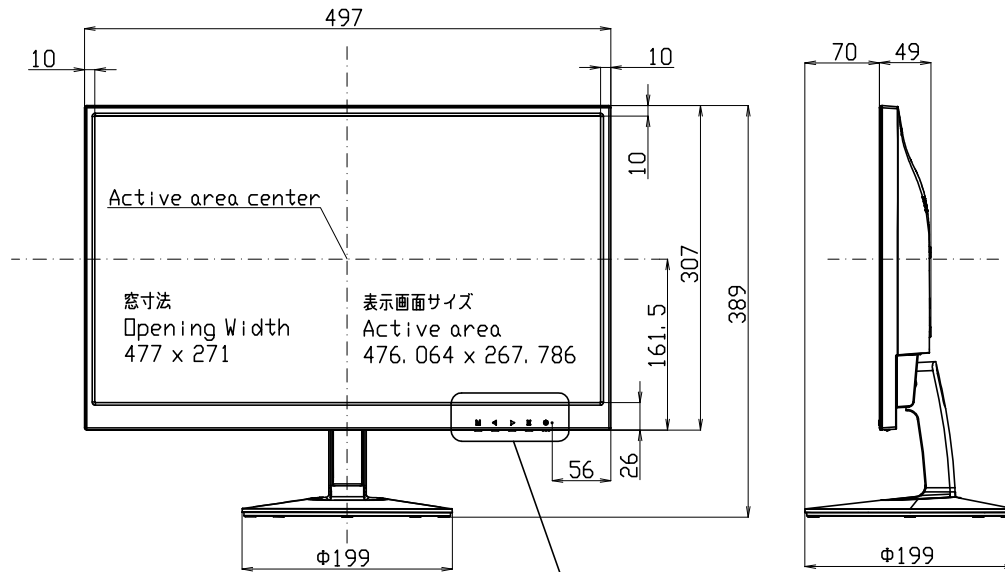

LL-M221

寸法図

Dimensional Drawing

ディスプレイ部
Display section

質量	約	2.6kg
Weight	Approx.	

スタンド付
With stand

質量	約	3.0kg
Weight	Approx.	

単位 : mm
Unit : mm