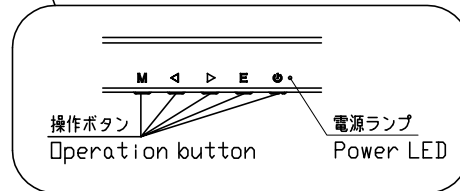

LL-M221

寸法図

Dimensional Drawing

ディスプレイ部
Display section

質量	約	2.6kg
Weight	Approx.	

スタンド付
With stand

質量	約	3.0kg
Weight	Approx.	

単位 : mm
Unit : mm