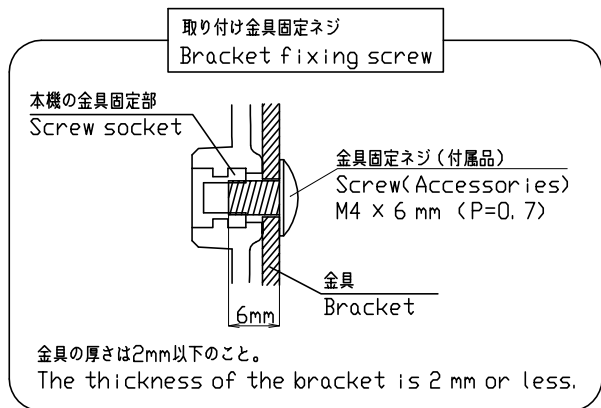

LL-M221

寸法図

Dimensional Drawing

ディスプレイ部
Display section

質量	約	2.6kg
Weight	Approx.	

スタンド付
With stand

質量	約	3.0kg
Weight	Approx.	

単位 : mm
Unit : mm