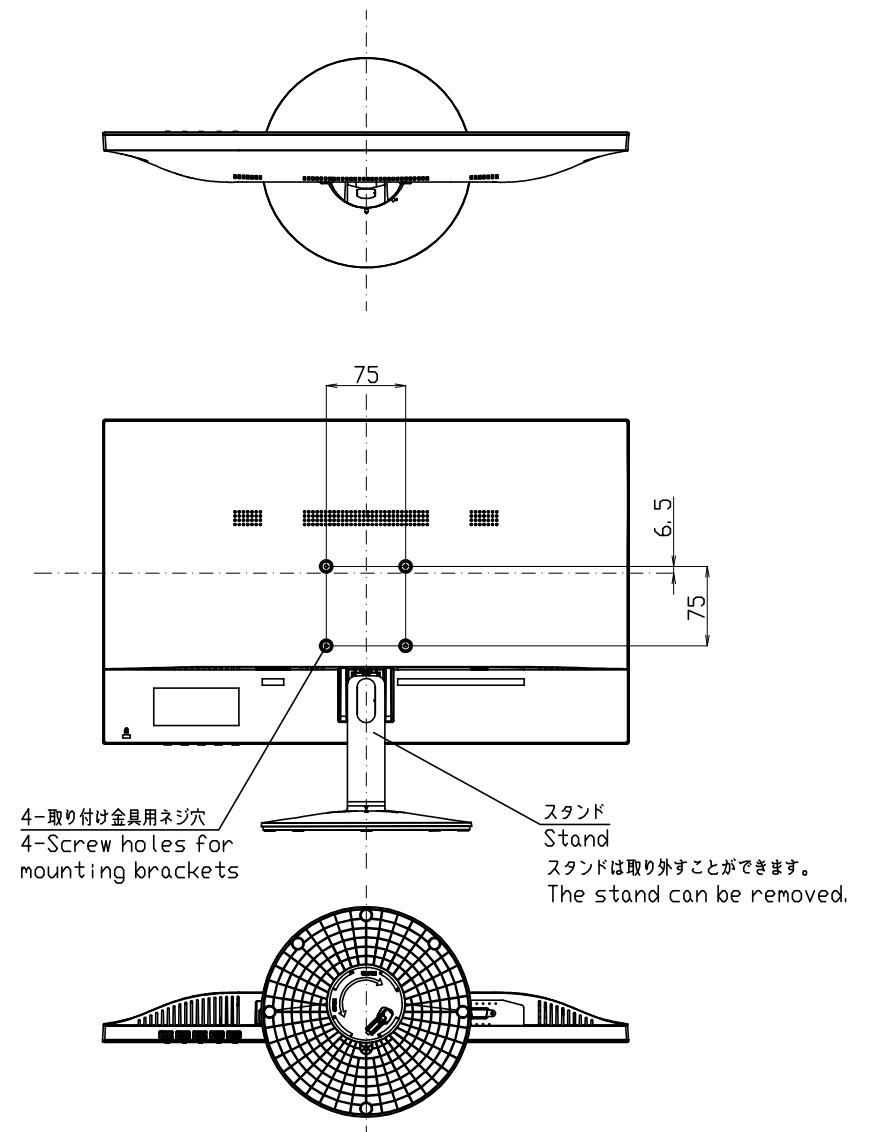

LL-M221

寸法図

Dimensional Drawing

ディスプレイ部
Display section

質量	約	2.6kg
Weight	Approx.	

スタンド付
With stand

質量	約	3.0kg
Weight	Approx.	

単位 : mm
Unit : mm