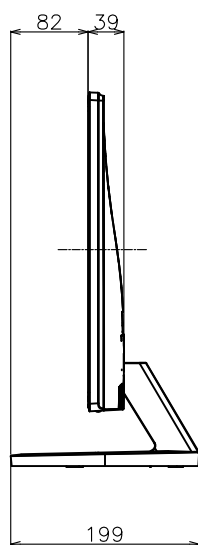

# LL-M240 液晶モニター

色調：黒

## 寸法図

単位 : mm