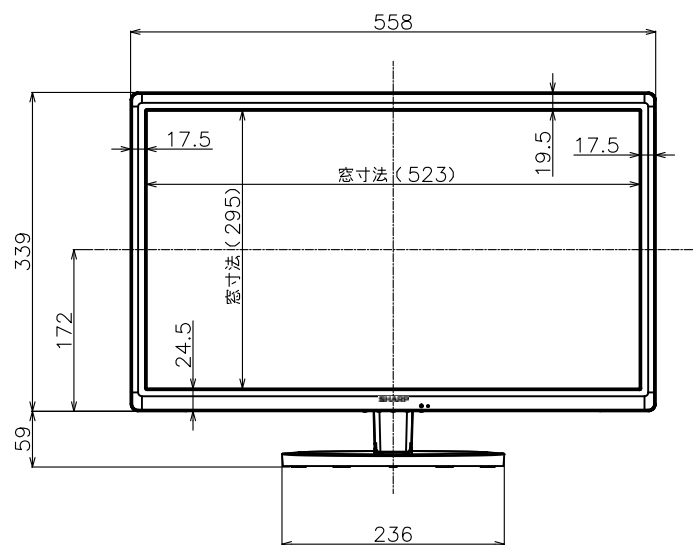

# LL-M240 液晶モニター

色調：黒

## 寸法図

単位 : mm