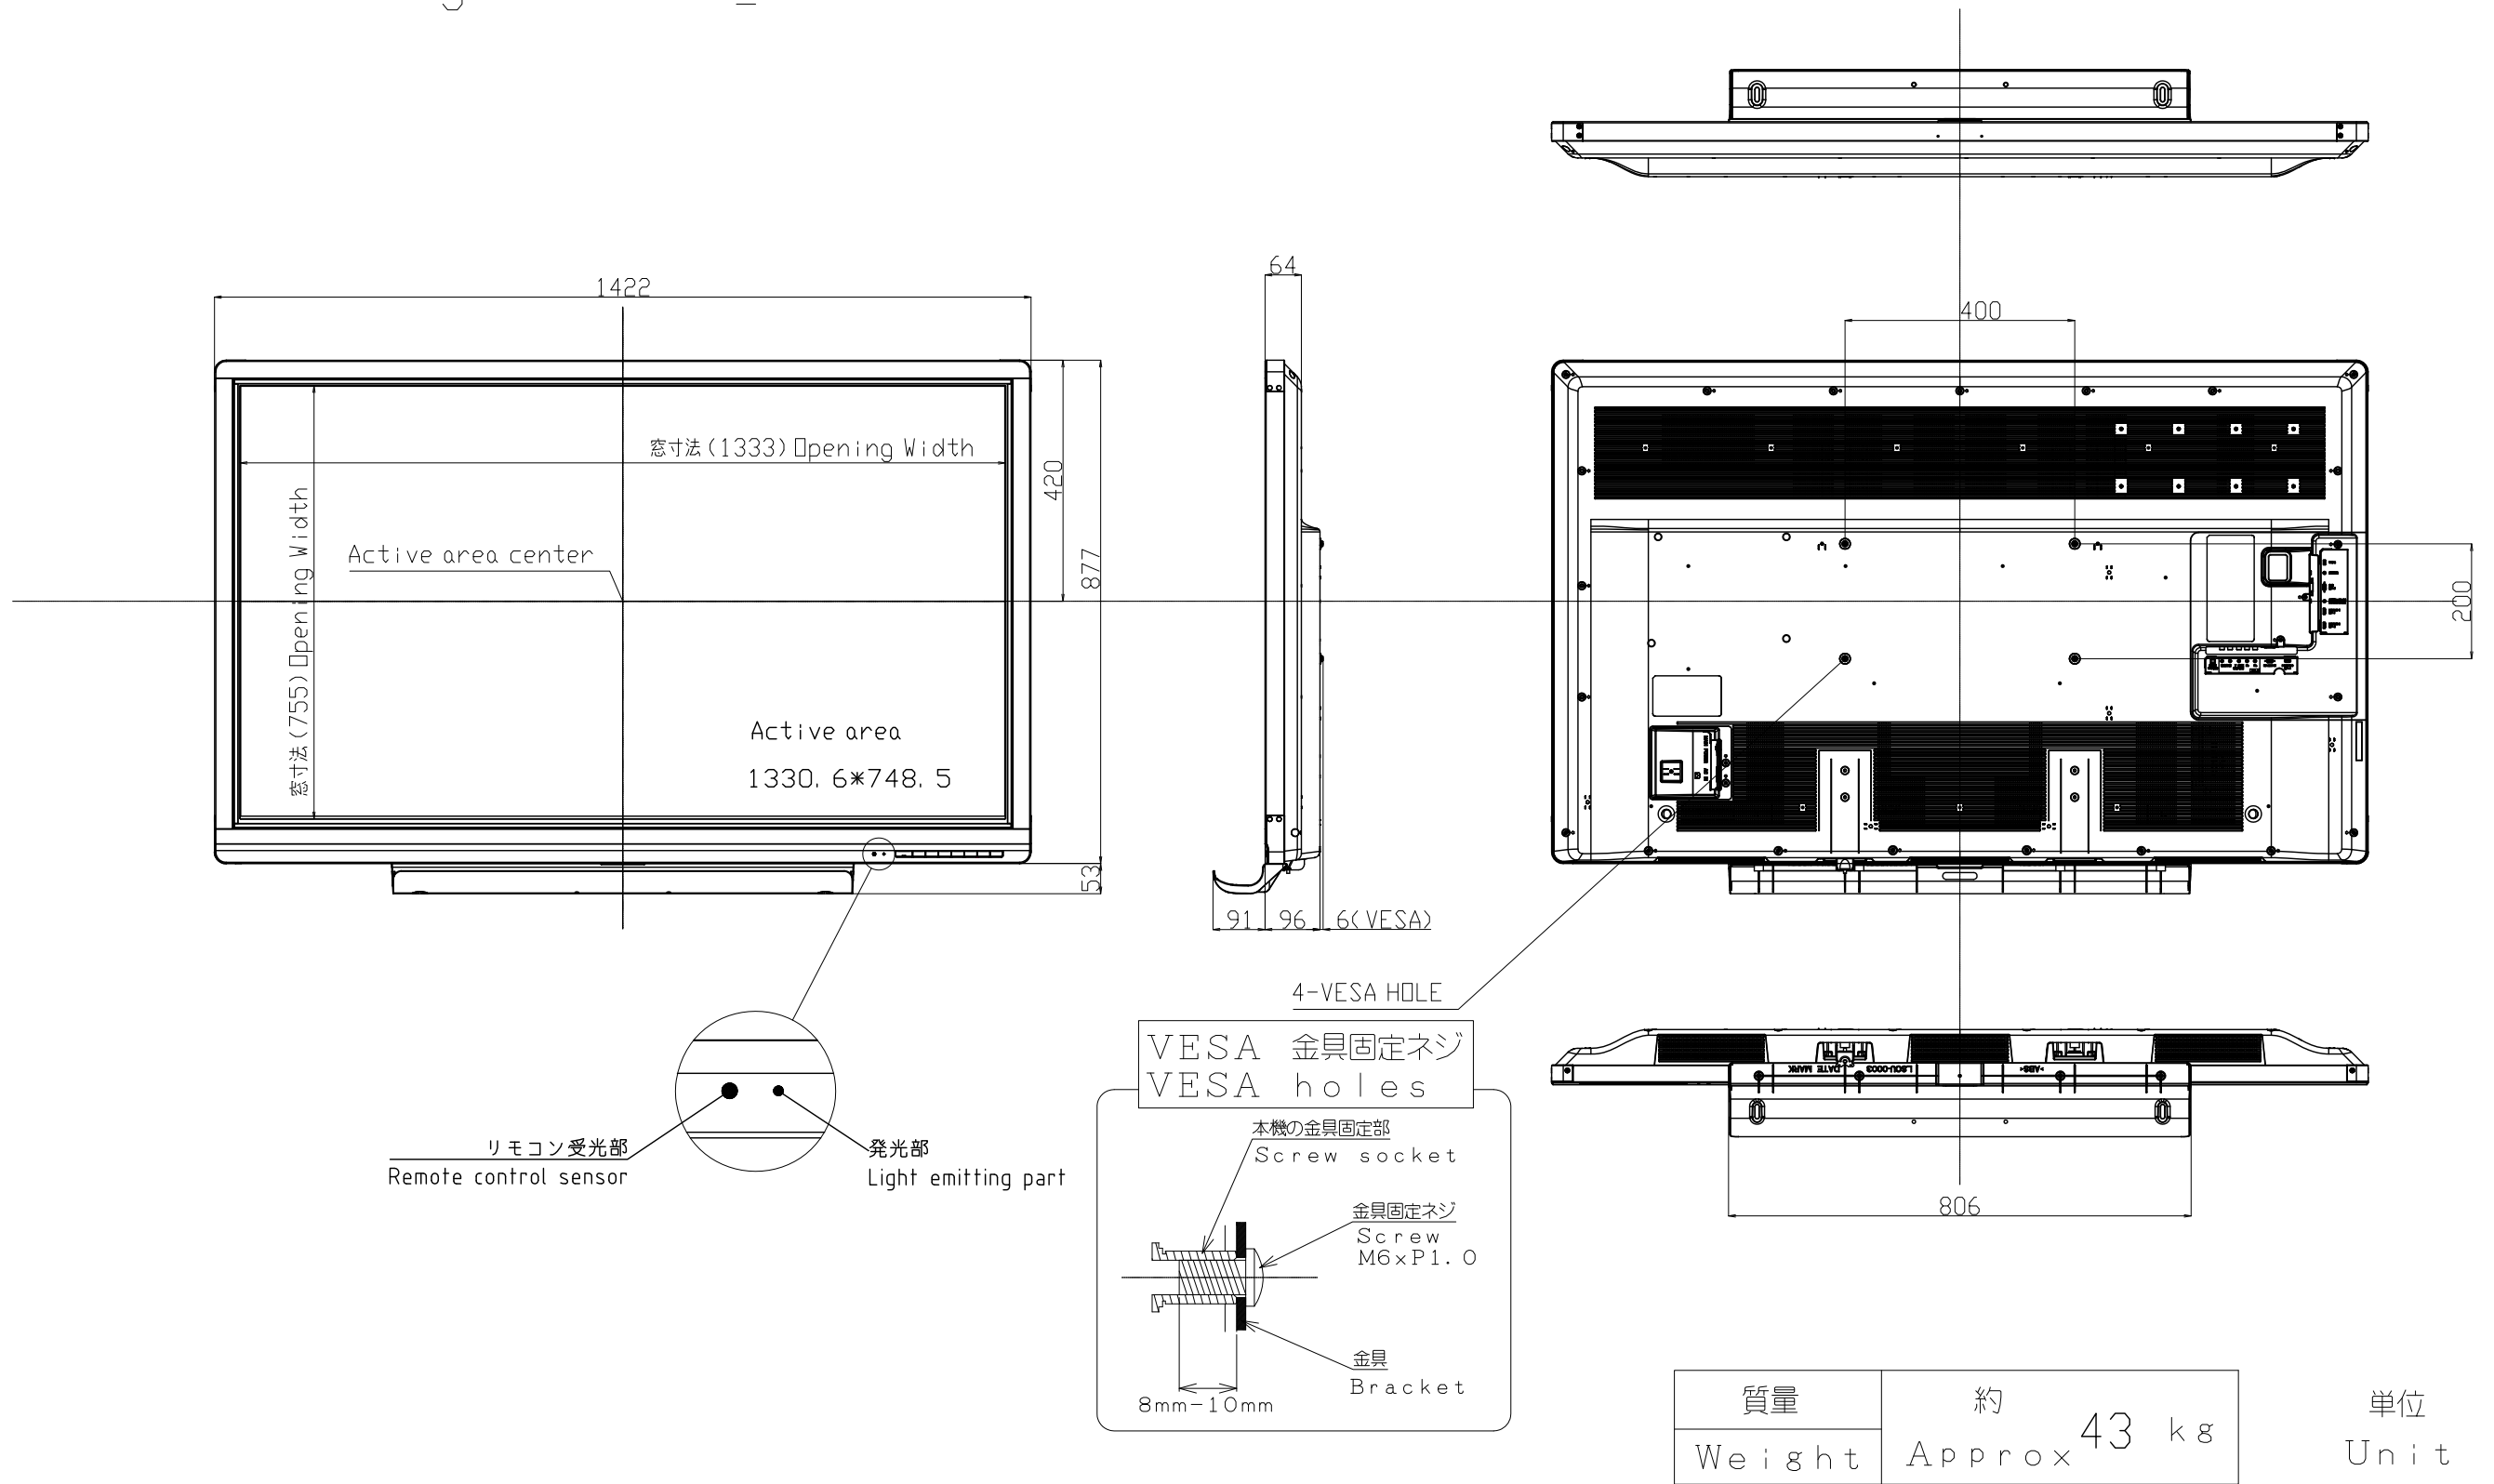

PN-C605B/PN-60SC5 外觀図

寸法図

Dimensional Drawings WITH PEN_TRAY

質量	約	43 kg
Weight	Approx	43 kg

単位 : mm
Unit : mm