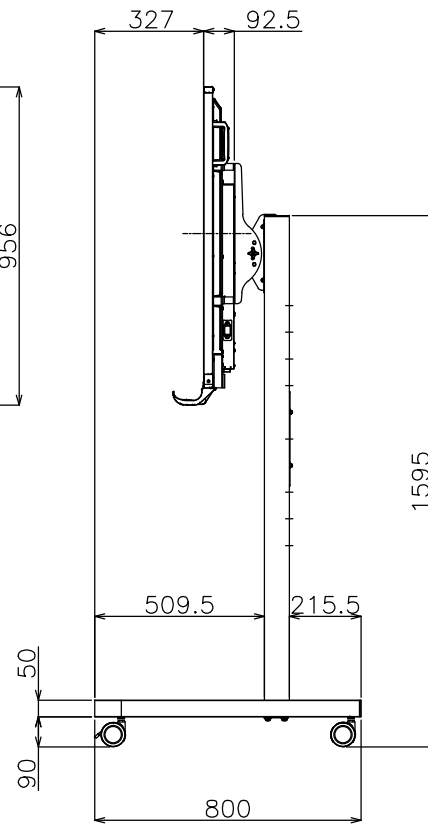

背面ホルダー
有効寸法
W:680/D:65/H:260

単位：mm

フロアスタンド
(PN-C651H 横取付時)
#PH627B
外観図