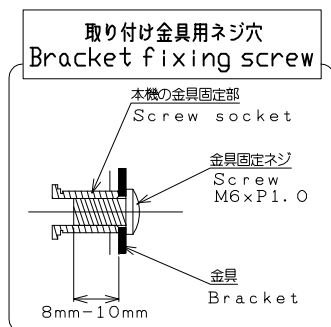

# PN-C705B/PN-70SC5

寸法図

## Dimensional Drawing

取っ手  
Handle

取っ手を外すことができます。  
Handles can be removed.

4-取り付け金具用ネジ穴  
4-Screw holes for mounting brackets

質量	約	
Weight	Approx	62 kg

単位 : mm  
Unit : mm