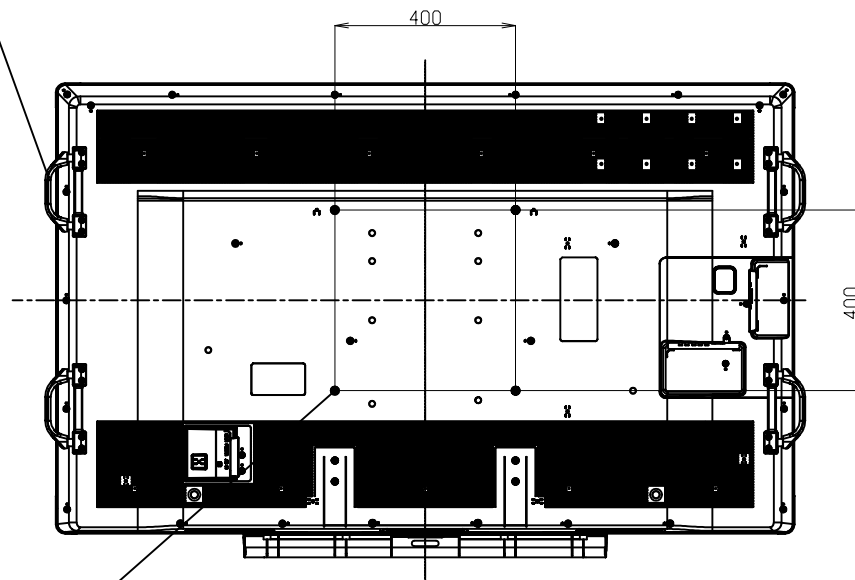

# PN-C705B/PN-70SC5

寸法図

## Dimensional Drawing

取っ手  
Handle

取っ手を外すことができます。  
Handles can be removed.

4-取り付け金具用ネジ穴  
4-Screw holes for mounting brackets

質量	約	
Weight	Approx	62 kg

単位 : mm  
Unit : mm