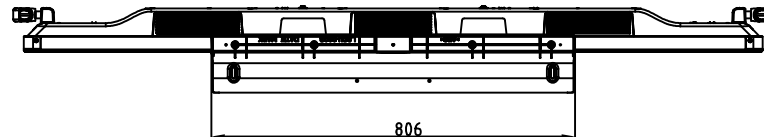

## Dimensional Drawing

取っ手  
Handle

取っ手を外すことができます。  
Handles can be removed.

4-取り付け金具用ネジ穴  
4-Screw holes for mounting brackets

質量	約	
Weight	Approx	62 kg

単位 : mm  
Unit : mm