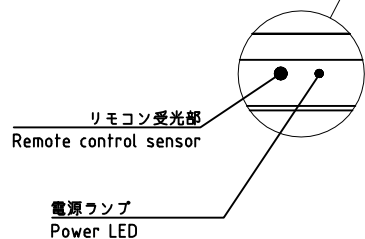

## Dimensional Drawing

取っ手  
Handle

取っ手を外すことができます。  
Handles can be removed.

4-取り付け金具用ネジ穴  
4-Screw holes for mounting brackets

質量	約	
Weight	Approx	62 kg

単位 : mm  
Unit : mm