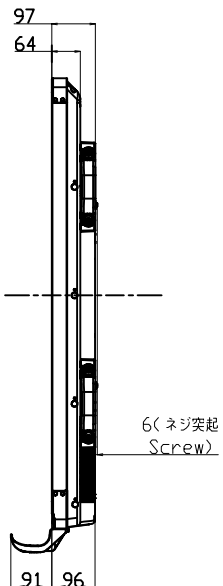

# PN-C705B/PN-70SC5

寸法図

## Dimensional Drawing

取っ手  
Handle

取っ手を外すことができます。  
Handles can be removed.

4-取り付け金具用ネジ穴  
4-Screw holes for mounting brackets

質量	約	
Weight	Approx	62 kg

単位 : mm  
Unit : mm