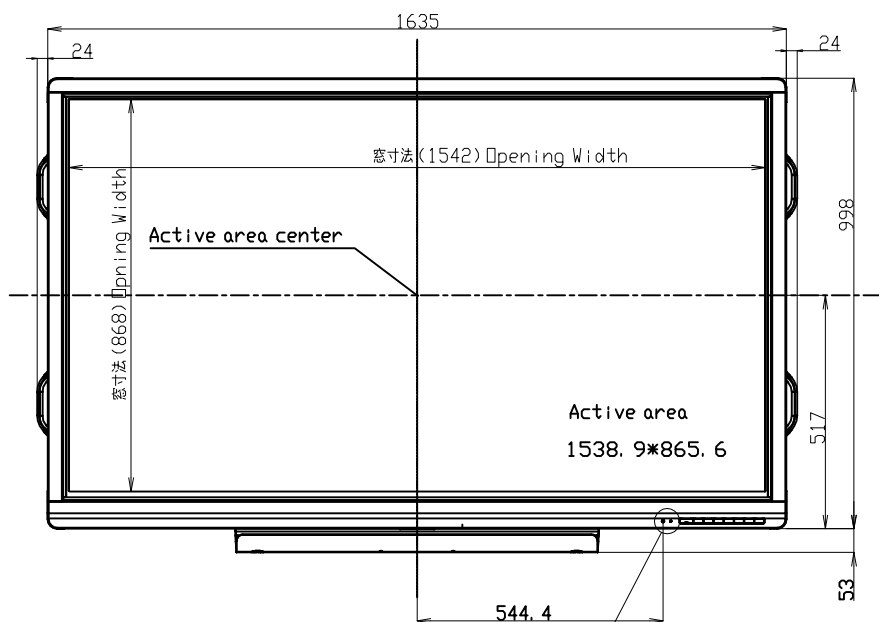

# PN-C705B/PN-70SC5

寸法図

## Dimensional Drawing

取っ手  
Handle

取っ手を外すことができます。  
Handles can be removed.

4-取り付け金具用ネジ穴  
4-Screw holes for mounting brackets

質量	約	
Weight	Approx	62 kg

単位 : mm  
Unit : mm