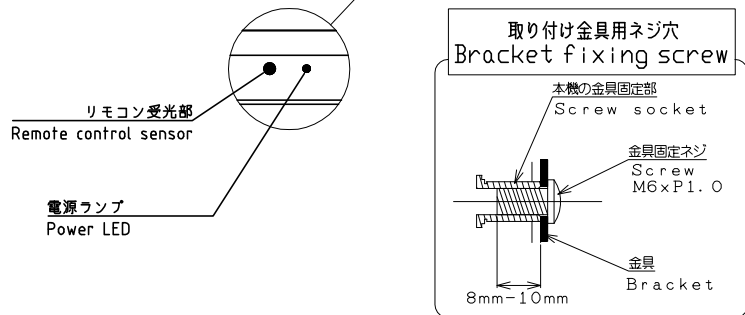

PN-C805B/PN-80SC5

寸法図

Dimensional Drawing

取っ手
Handle

取っ手を外すことができます。
Handles can be removed.

| | | |
|--------|--------|-------|
| 質量 | 約 | 79 kg |
| Weight | Approx | |

単位 : mm
Unit : mm