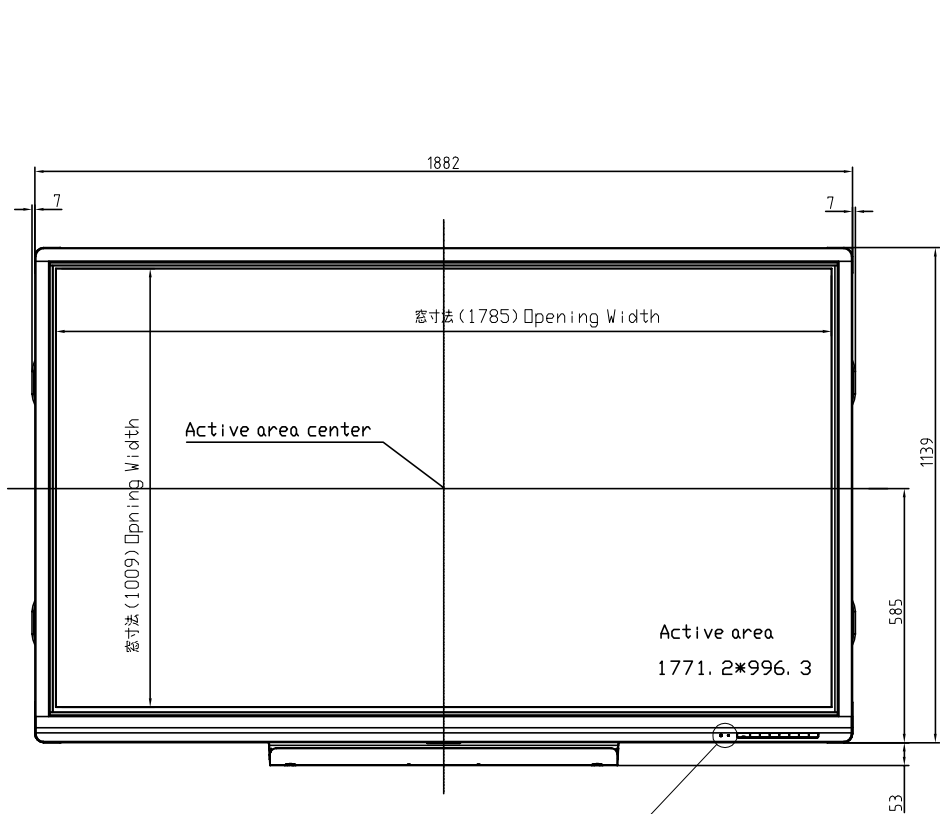

PN-C805B/PN-80SC5

寸法図

Dimensional Drawing

取っ手
Handle

取っ手を外すことができます。
Handles can be removed.

| | | |
|--------|--------|-------|
| 質量 | 約 | 79 kg |
| Weight | Approx | |

単位 : mm
Unit : mm