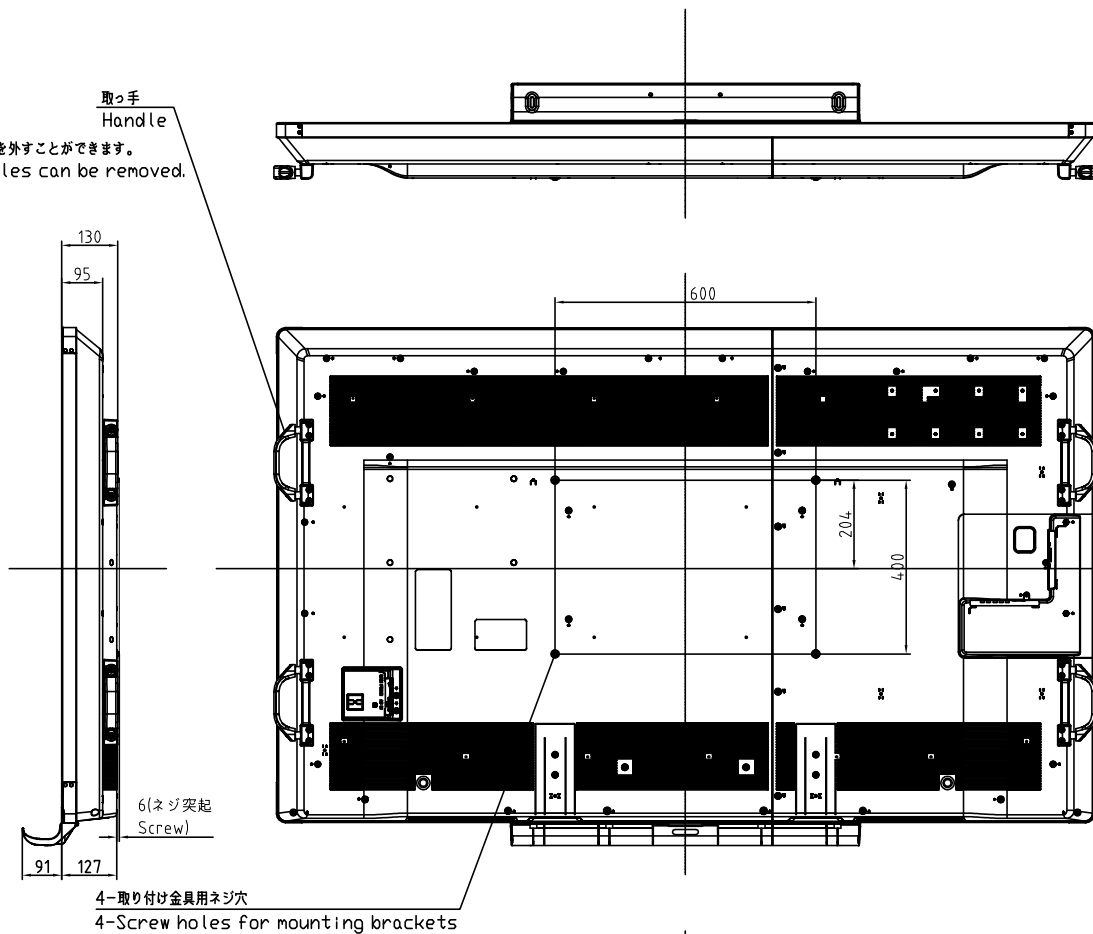

PN-C805B/PN-80SC5

寸法図

Dimensional Drawing

取っ手
Handle

取っ手を外すことができます。
Handles can be removed.

| | | |
|--------|--------|-------|
| 質量 | 約 | 79 kg |
| Weight | Approx | |

単位 : mm
Unit : mm