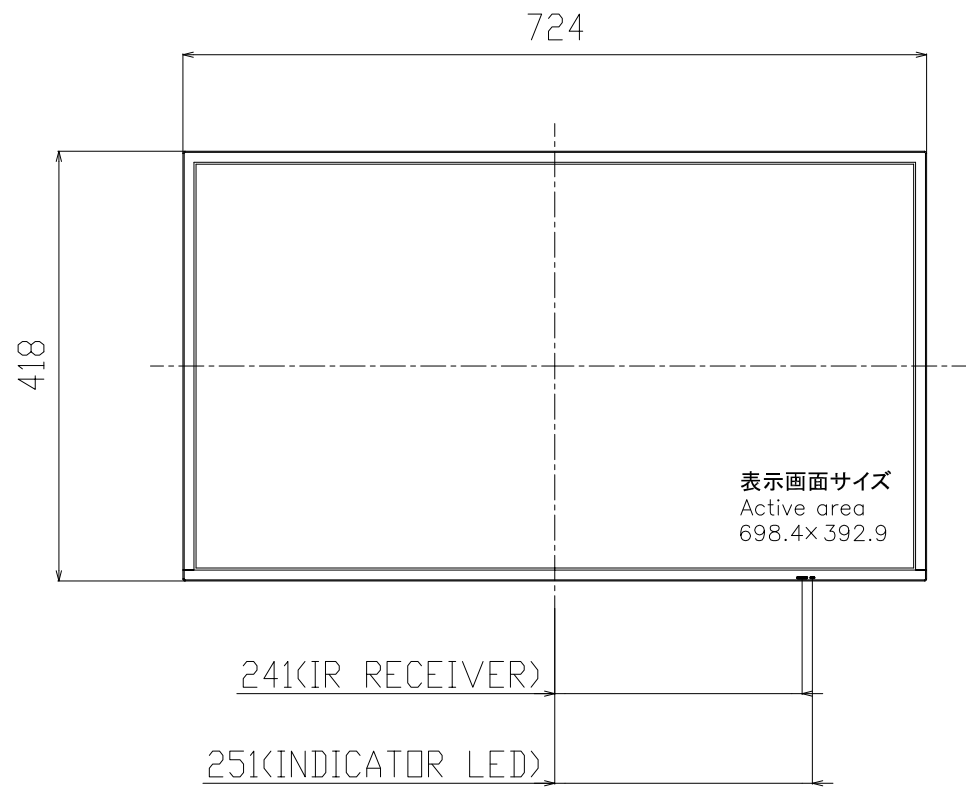

PN-HW322

寸法図

Dimensional Drawing

 縦置き設置時 上方向
 In portrait installation: this side up

4-取り付け金具用ネジ穴 (M6)
4-Screw holes for mounting brackets (M6)

単位 : mm
Unit : mm

質量 Weight	約 Approx 4.7kg
--------------	-------------------