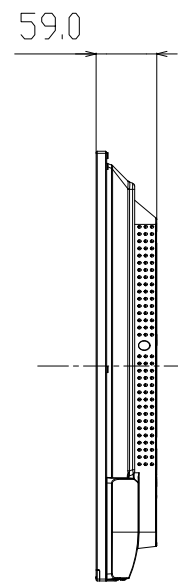

PN-HW322

寸法図

Dimensional Drawing

 縦置き設置時 上方向
 In portrait installation: this side up

4-取り付け金具用ネジ穴 (M6)
4-Screw holes for mounting brackets (M6)

単位 : mm
Unit : mm

質量 Weight	約 Approx 4.7kg
--------------	-------------------