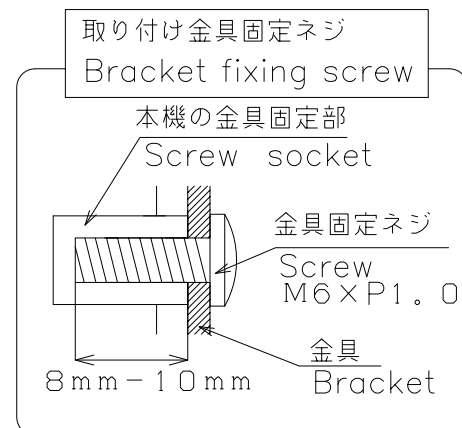

PN-HW322

寸法図

Dimensional Drawing

 縦置き設置時 上方向
 In portrait installation: this side up

4-取り付け金具用ネジ穴 (M6)
4-Screw holes for mounting brackets (M6)

単位 : mm
Unit : mm

質量 Weight	約 Approx 4.7kg
--------------	-------------------