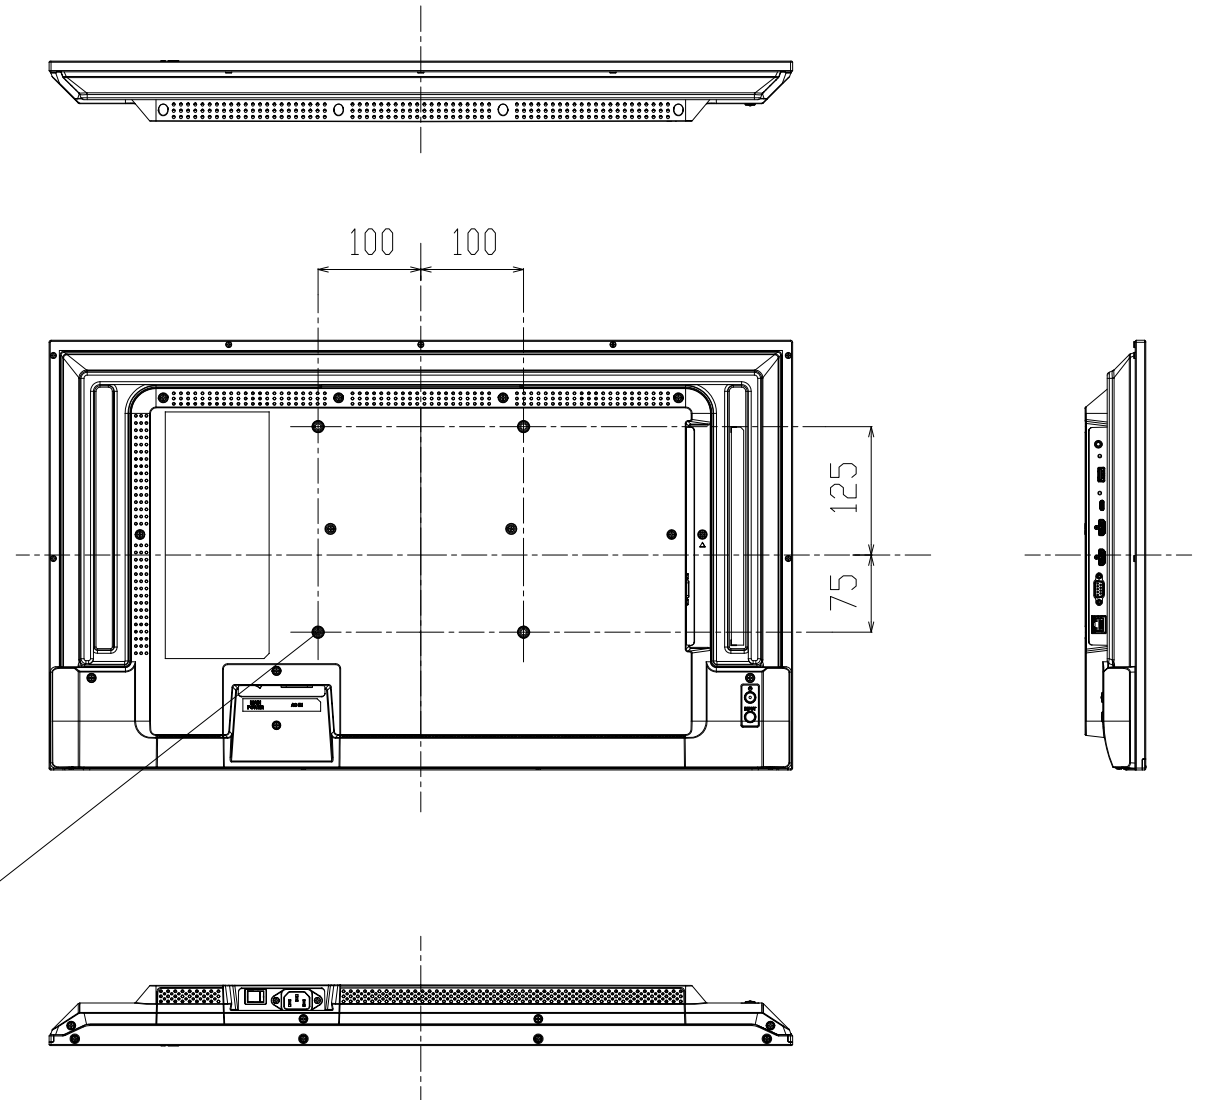

PN-HW322

寸法図

Dimensional Drawing

 縦置き設置時 上方向
 In portrait installation: this side up

4-取り付け金具用ネジ穴 (M6)
4-Screw holes for mounting brackets (M6)

単位 : mm
Unit : mm

質量 Weight	約 Approx 4.7kg
--------------	-------------------