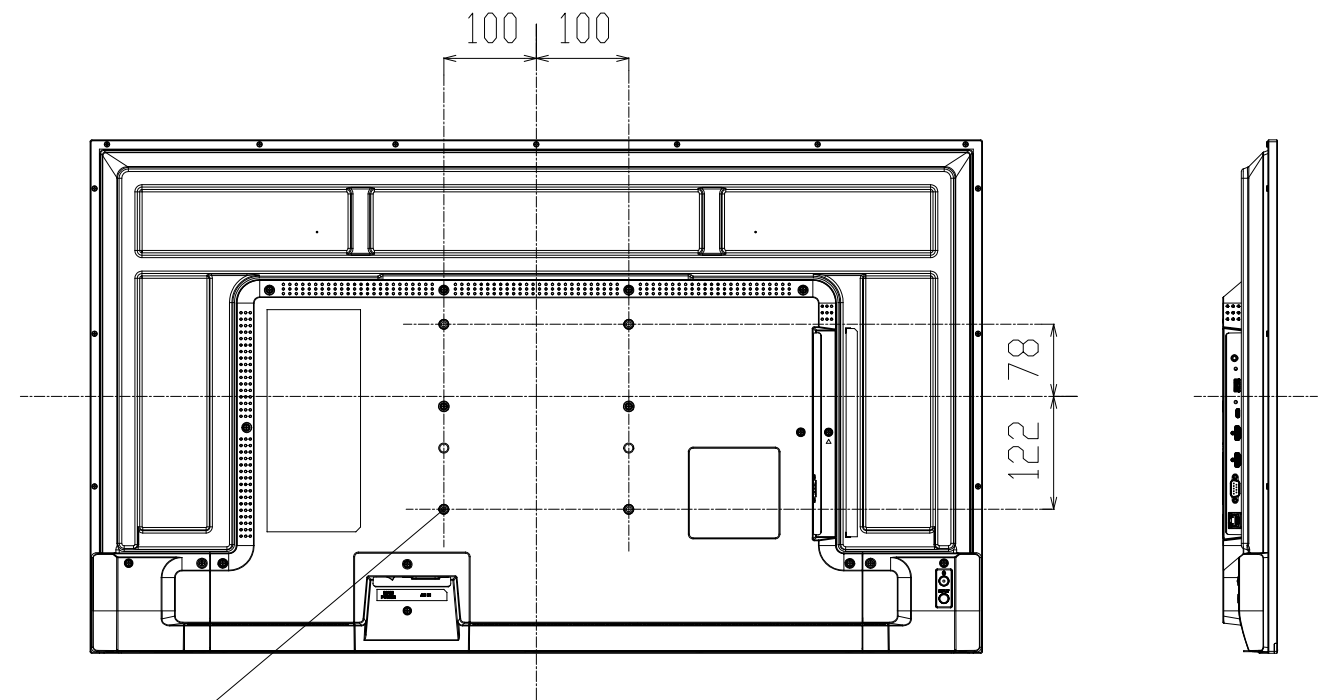

## 寸法図

## Dimensional Drawing

  
 縦置き設置時 上方向  
 In portrait installation: this side up

4-取り付け金具用ネジ穴 (M6)  
4-Screw holes for mounting brackets (M6)

単位 : mm  
Unit : mm

質量  
Weight

約  
Approx 7.5 kg