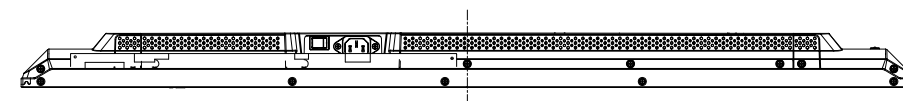

## 寸法図

## Dimensional Drawing

  
 縦置き設置時 上方向  
 In portrait installation: this side up

4-取り付け金具用ネジ穴 (M6)  
4-Screw holes for mounting brackets (M6)

単位 : mm  
Unit : mm

質量  
Weight

約  
Approx 7.5 kg