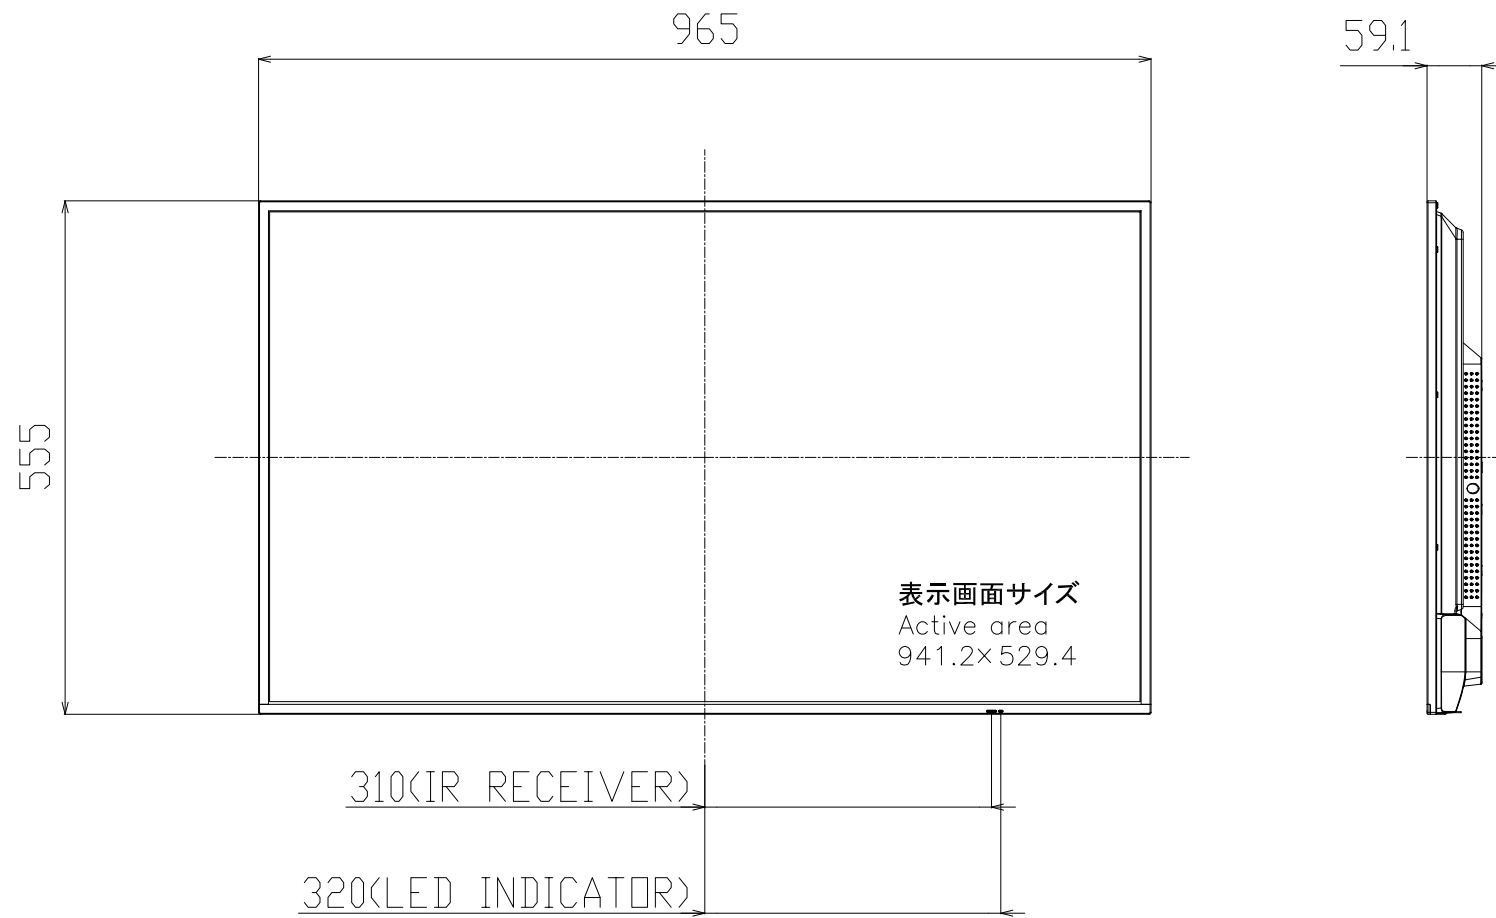

## 寸法図

## Dimensional Drawing

  
 縦置き設置時 上方向  
 In portrait installation: this side up

4-取り付け金具用ネジ穴 (M6)  
4-Screw holes for mounting brackets (M6)

単位 : mm  
Unit : mm

質量  
Weight

約  
Approx 7.5 kg