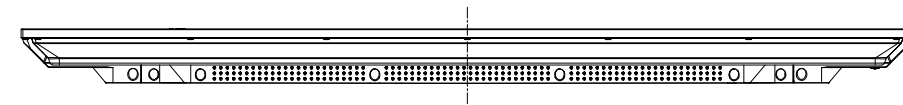

## 寸法図

## Dimensional Drawing

  
 縦置き設置時 上方向  
 In portrait installation: this side up

4-取り付け金具用ネジ穴 (M6)  
4-Screw holes for mounting brackets (M6)

単位 : mm  
Unit : mm

質量  
Weight

約  
Approx 7.5 kg