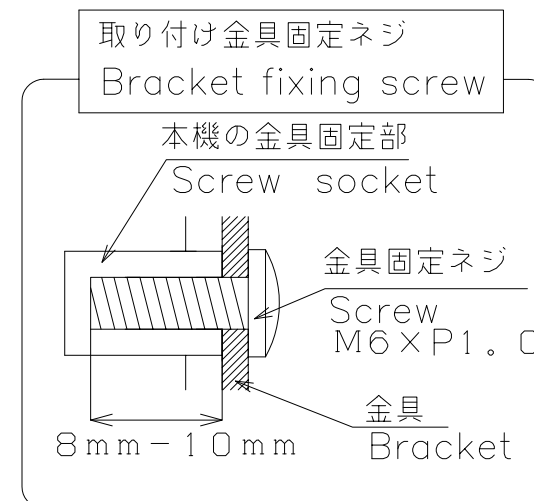

## 寸法図

## Dimensional Drawing

  
 縦置き設置時 上方向  
 In portrait installation: this side up

4-取り付け金具用ネジ穴 (M6)  
4-Screw holes for mounting brackets (M6)

単位 : mm  
Unit : mm

質量  
Weight

約  
Approx 7.5 kg