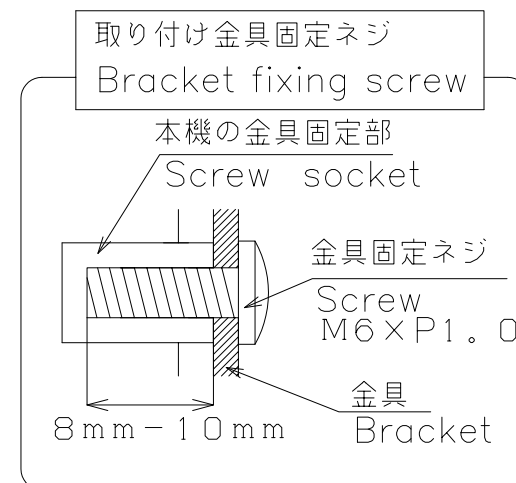

## 寸法図

## Dimensional Drawing

  
 縦置き設置時 上方向  
 In portrait installation: this side up

4-取り付け金具用ネジ穴 (M6)  
4-Screw holes for mounting brackets (M6)

単位 : mm  
Unit : mm

質量 Weight	約 Approx 9.2kg
--------------	-------------------