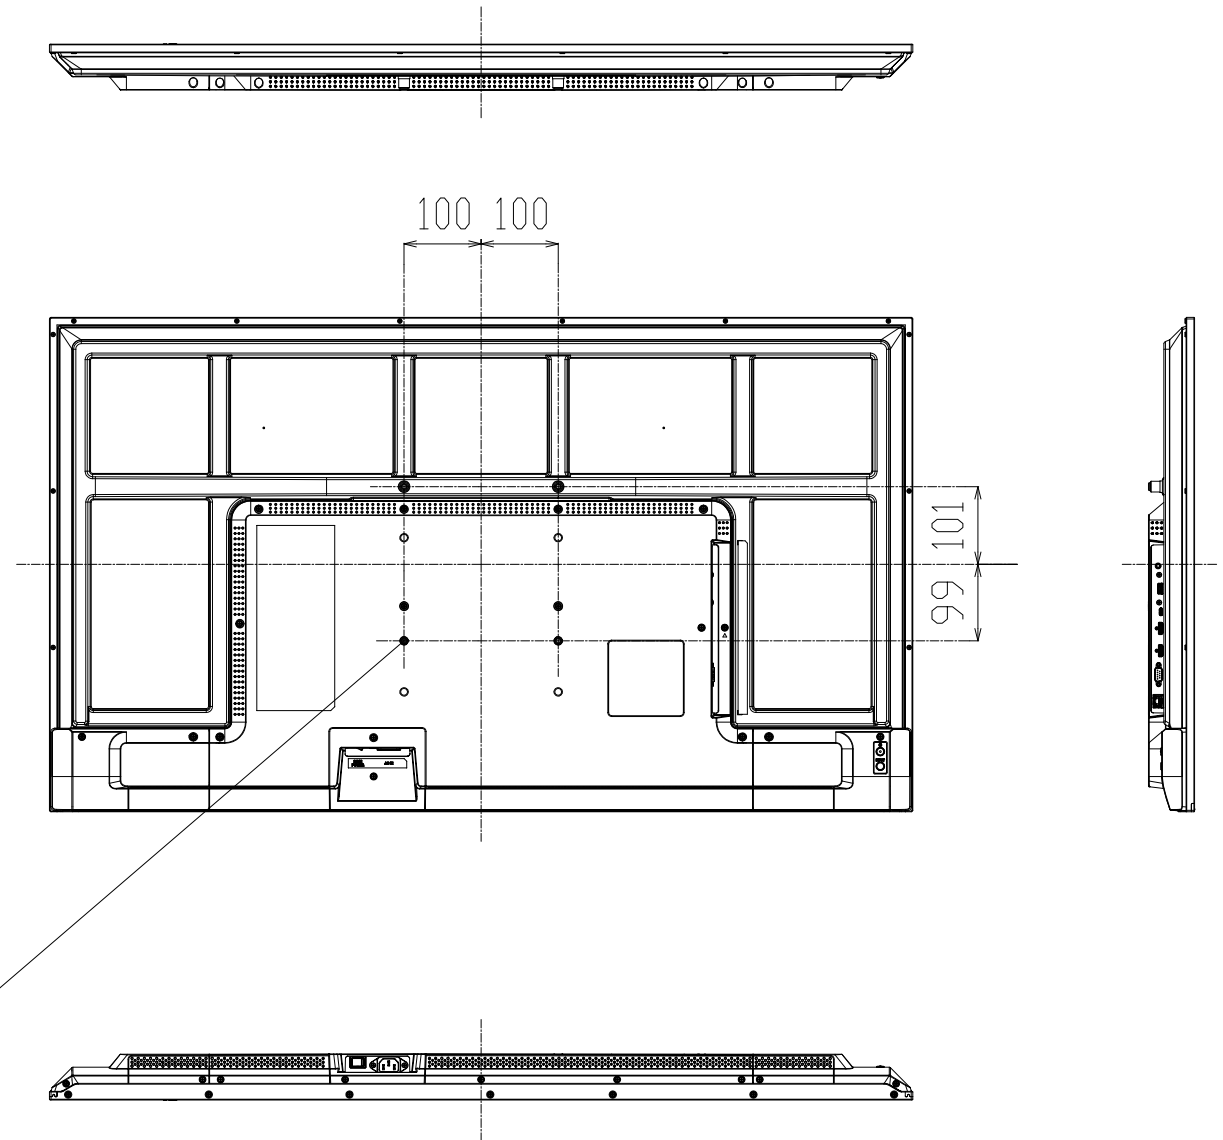

# PN-HW502

## 寸法図

## Dimensional Drawing

  
 縦置き設置時 上方向  
 In portrait installation: this side up

4-取り付け金具用ネジ穴 (M6)  
4-Screw holes for mounting brackets (M6)

単位 : mm  
Unit : mm

質量 Weight	約 Approx 9.2kg
--------------	-------------------