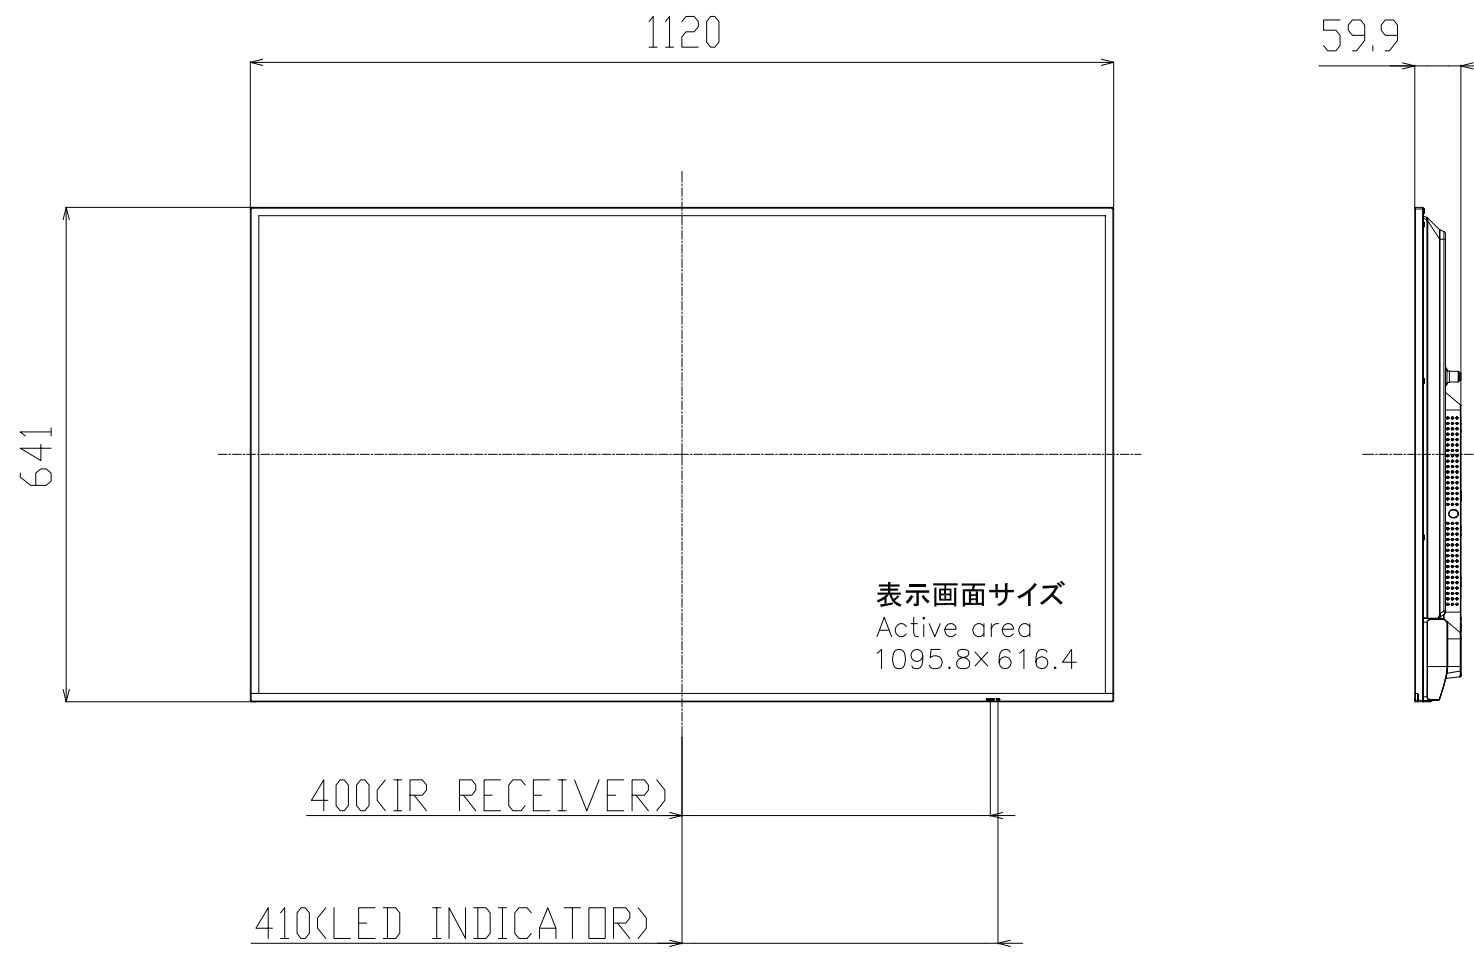

# PN-HW502

## 寸法図

## Dimensional Drawing

  
 縦置き設置時 上方向  
 In portrait installation: this side up

4-取り付け金具用ネジ穴 (M6)  
4-Screw holes for mounting brackets (M6)

単位 : mm  
Unit : mm

質量 Weight	約 Approx 9.2kg
--------------	-------------------