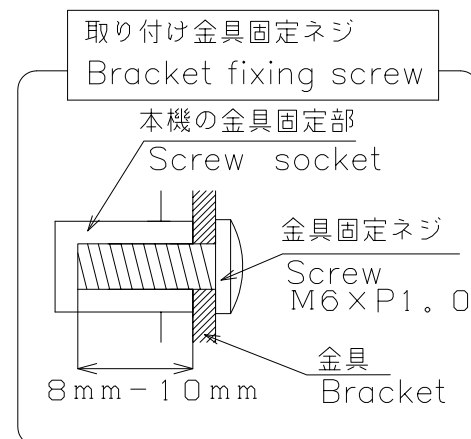

## 寸法図

## Dimensional Drawing

  
 縦置き設置時 上方向  
 In portrait installation: this side up

4-取り付け金具用ネジ穴 (M6)  
 4-Screw holes for mounting brackets (M6)

単位 : mm  
 Unit : mm

質量 Weight	約 Approx	12.0kg
--------------	-------------	--------