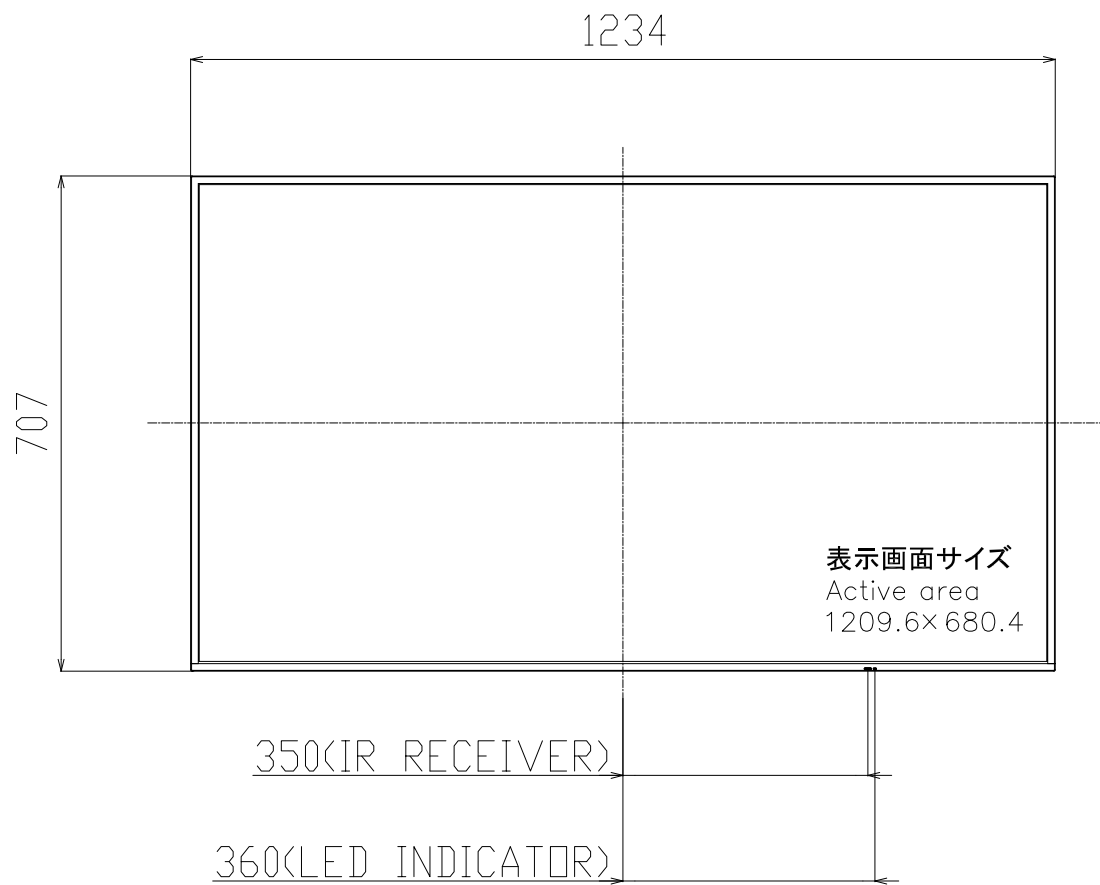

# PN-HW552

## 寸法図

## Dimensional Drawing

  
 縦置き設置時 上方向  
 In portrait installation: this side up

4-取り付け金具用ネジ穴 (M6)  
 4-Screw holes for mounting brackets (M6)

単位 : mm  
 Unit : mm

質量 Weight	約 Approx	12.0kg
--------------	-------------	--------