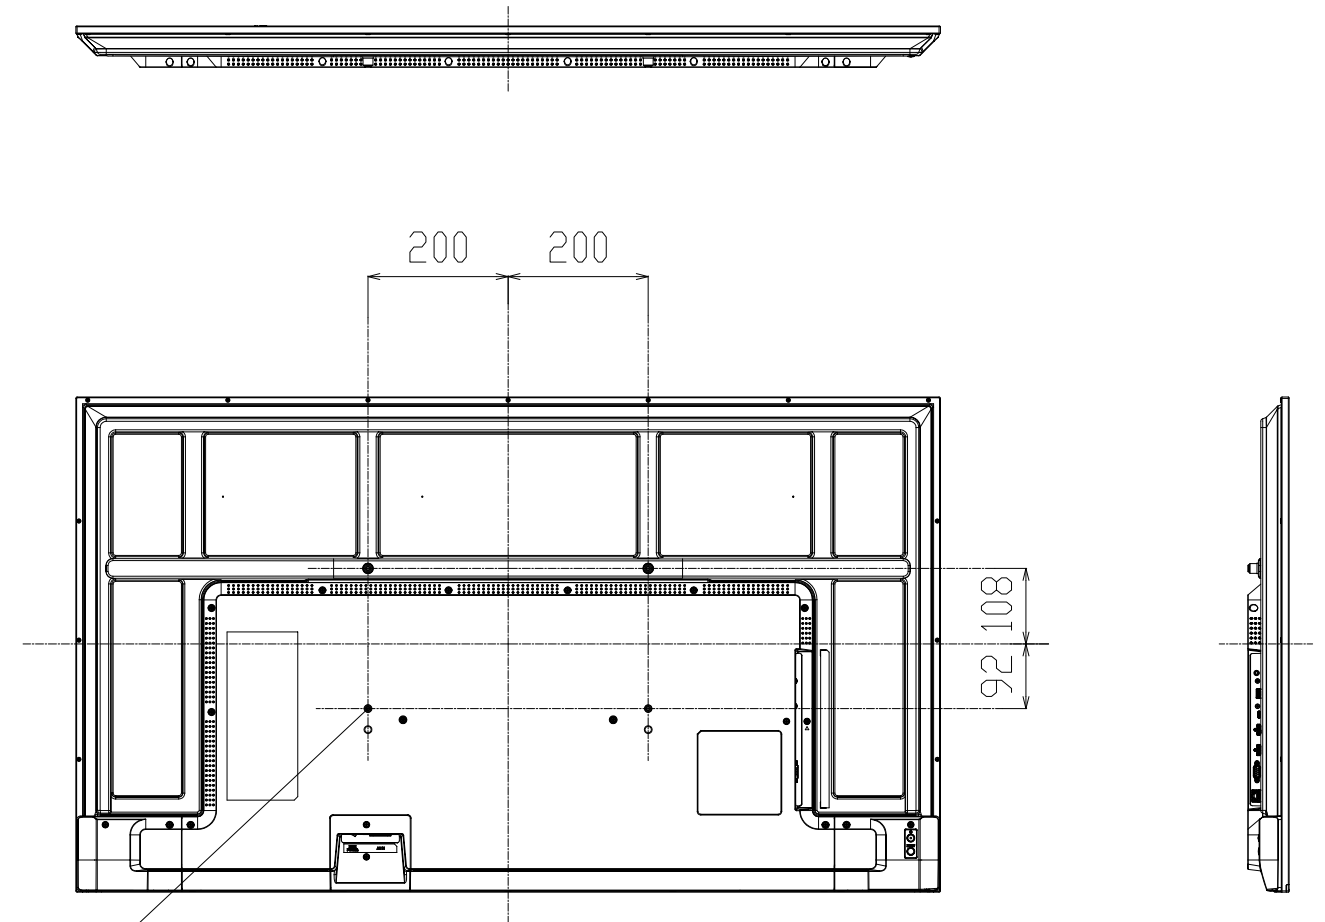

# PN-HW552

## 寸法図

## Dimensional Drawing

  
 縦置き設置時 上方向  
 In portrait installation: this side up

4-取り付け金具用ネジ穴 (M6)  
 4-Screw holes for mounting brackets (M6)

単位 : mm  
 Unit : mm

質量 Weight	約 Approx	12.0kg
--------------	-------------	--------