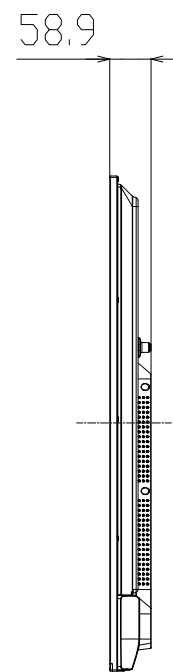

# PN-HW552

## 寸法図

## Dimensional Drawing

  
 縦置き設置時 上方向  
 In portrait installation: this side up

4-取り付け金具用ネジ穴 (M6)  
 4-Screw holes for mounting brackets (M6)

単位 : mm  
 Unit : mm

質量 Weight	約 Approx	12.0kg
--------------	-------------	--------