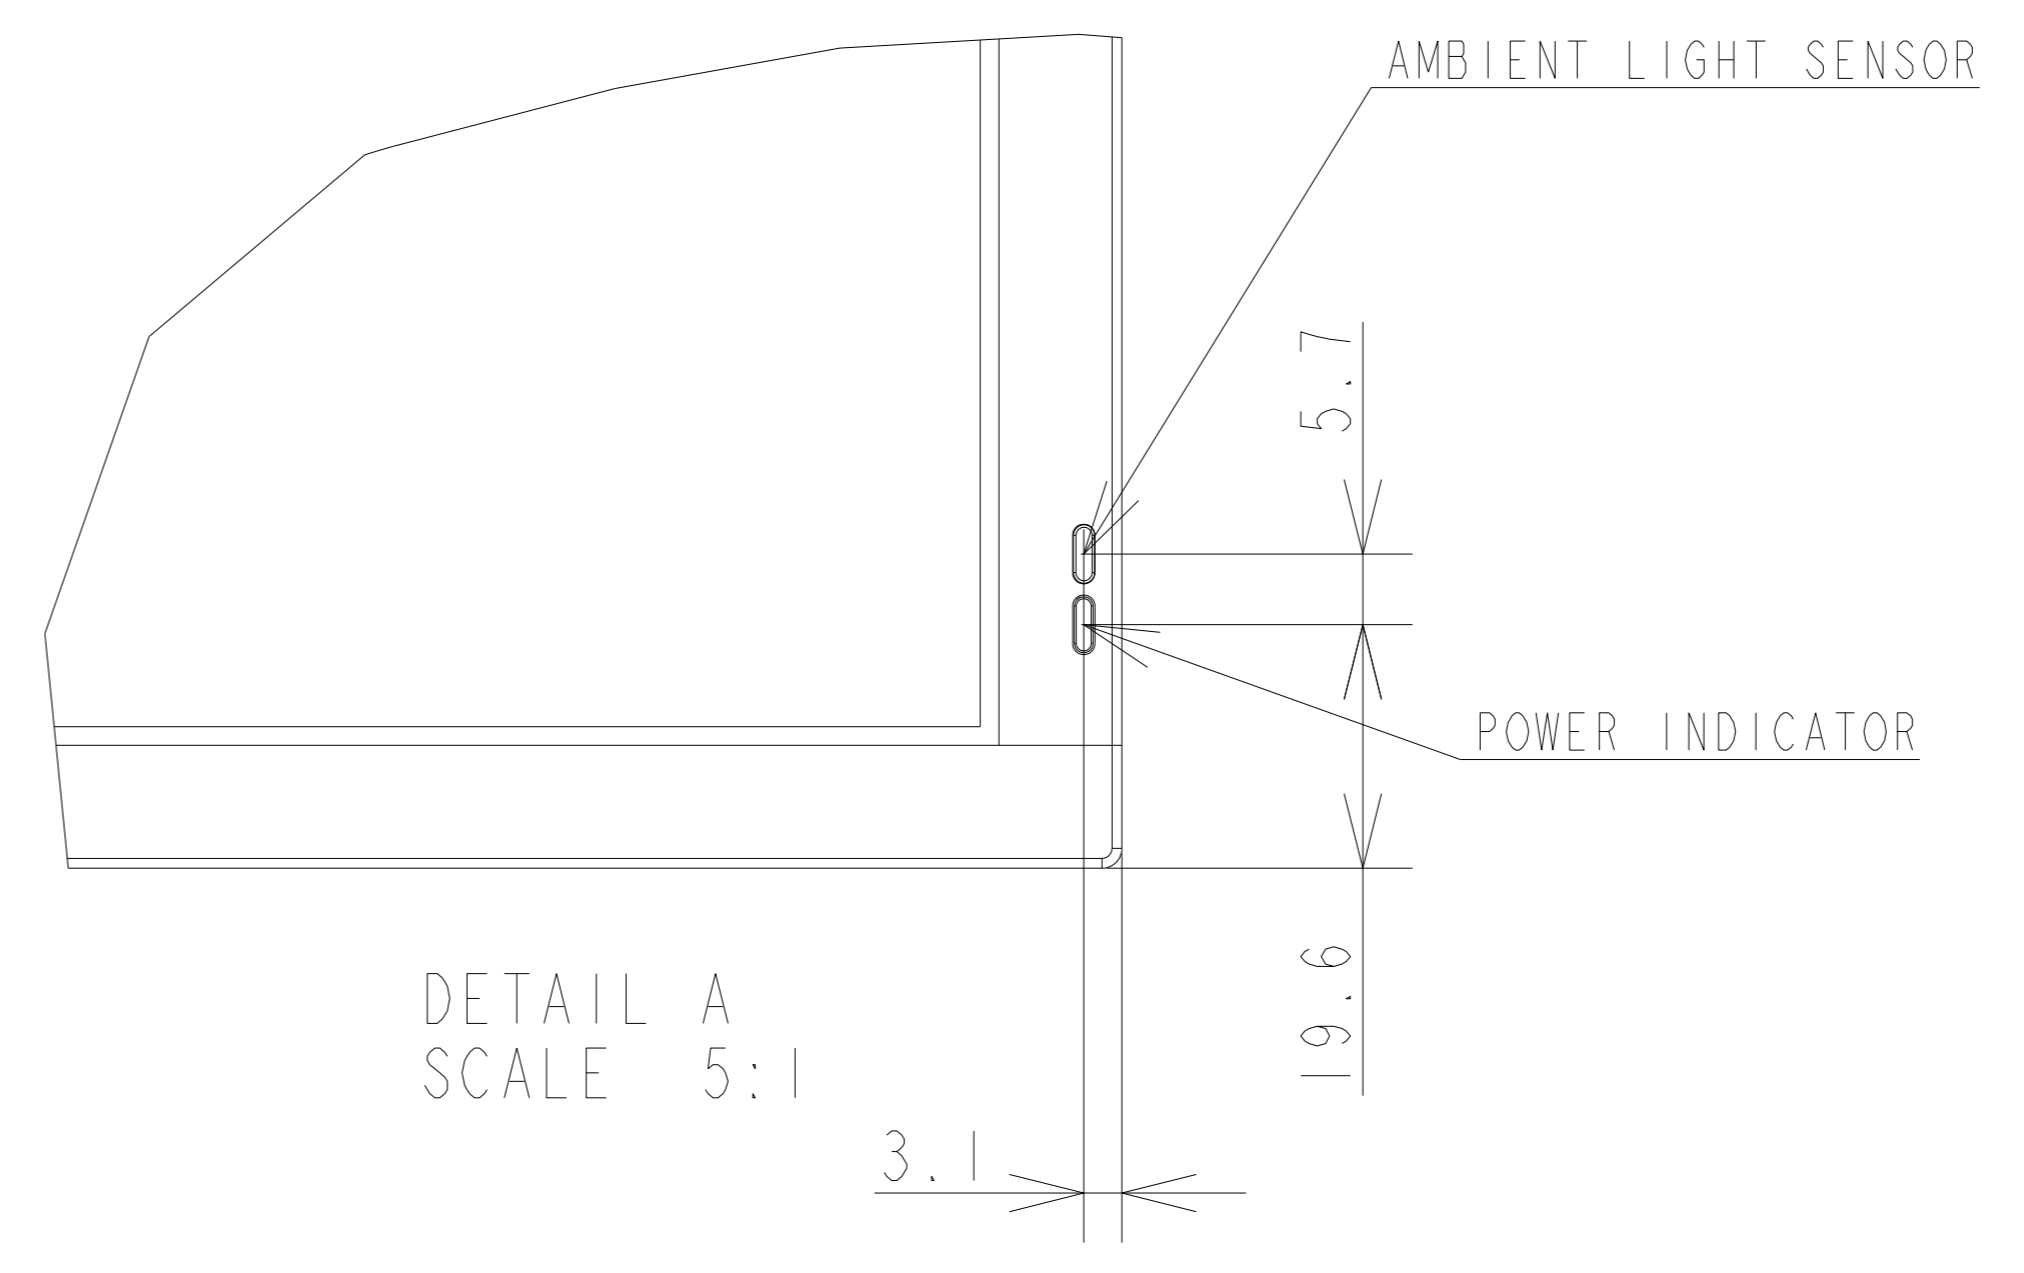

PN-ME502 OUTLINE

UNIT	mm
MOEDL	PN-ME502
Sharp NEC Display Solutions, Ltd	
2023/09/15	