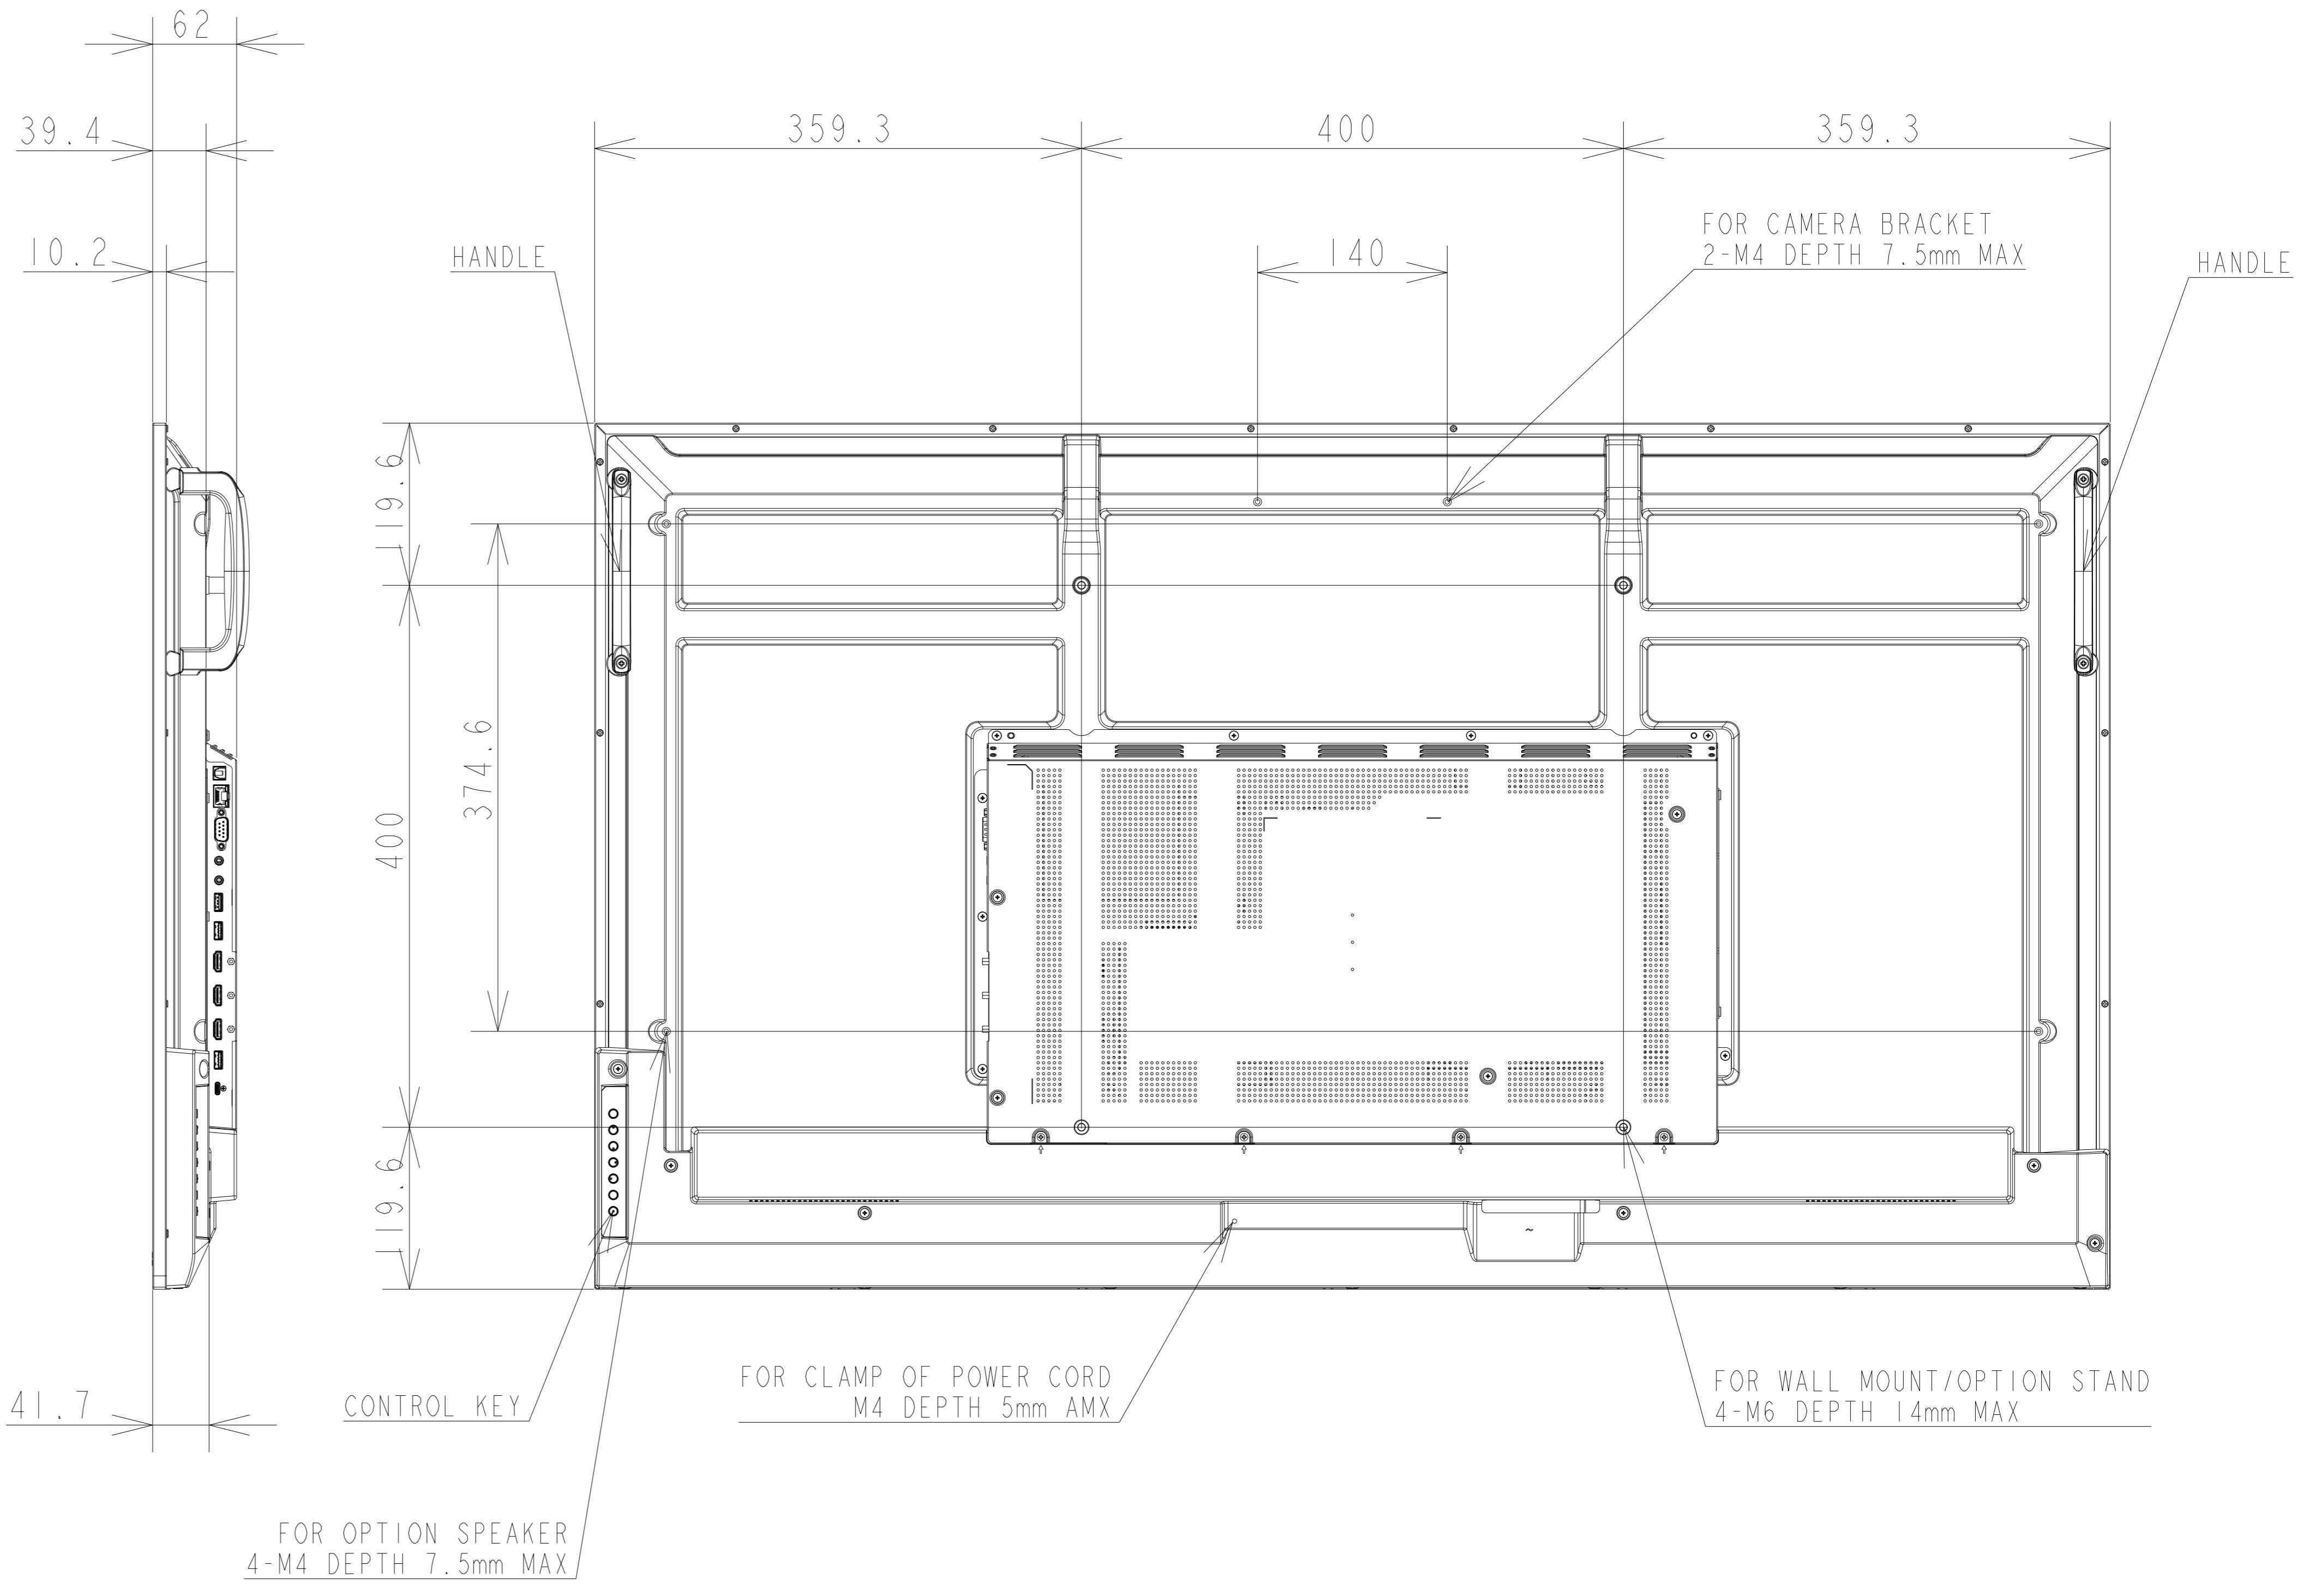

PN-ME502 OUTLINE

UNIT	mm
MOEDL	PN-ME502
Sharp NEC Display Solutions, Ltd	
2023/09/15	