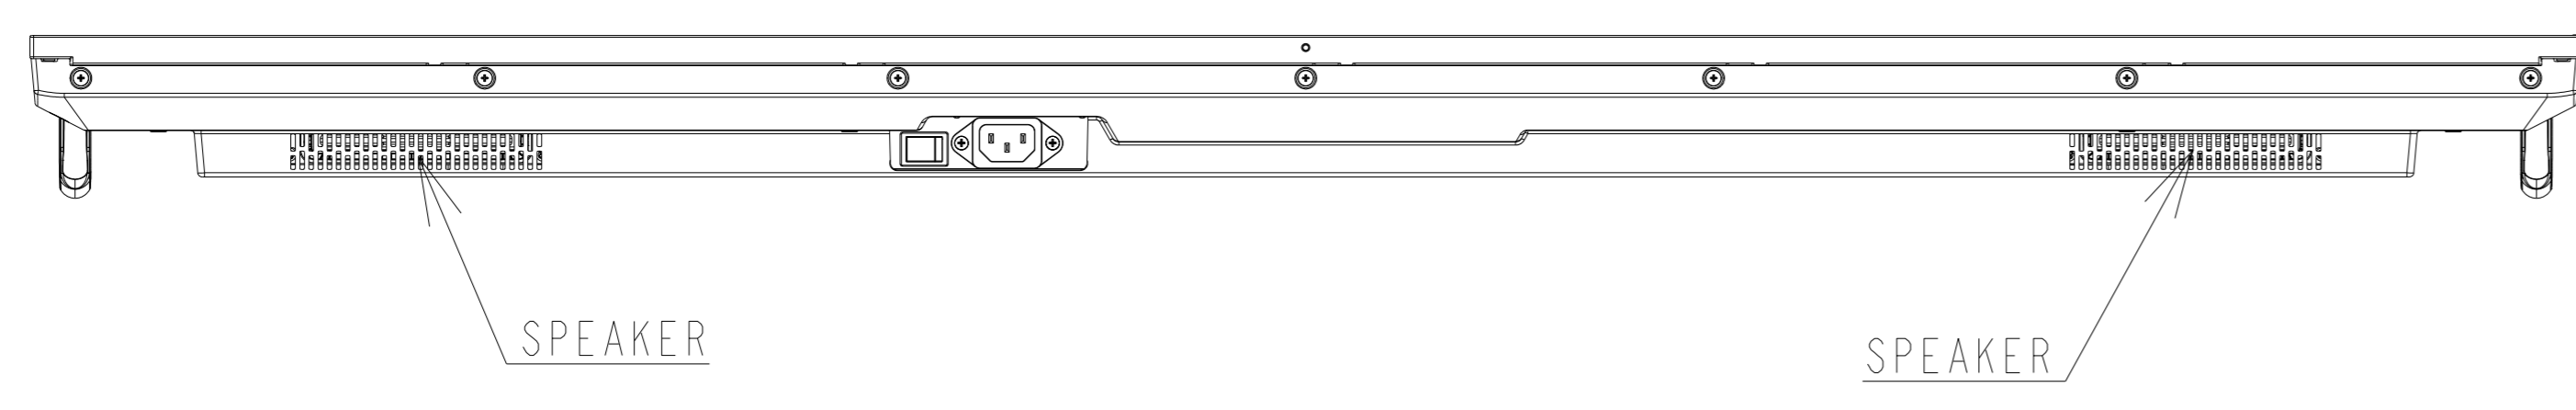

PN-ME502 OUTLINE

UNIT	mm
MOEDL	PN-ME502
Sharp NEC Display Solutions, Ltd	
2023/09/15	