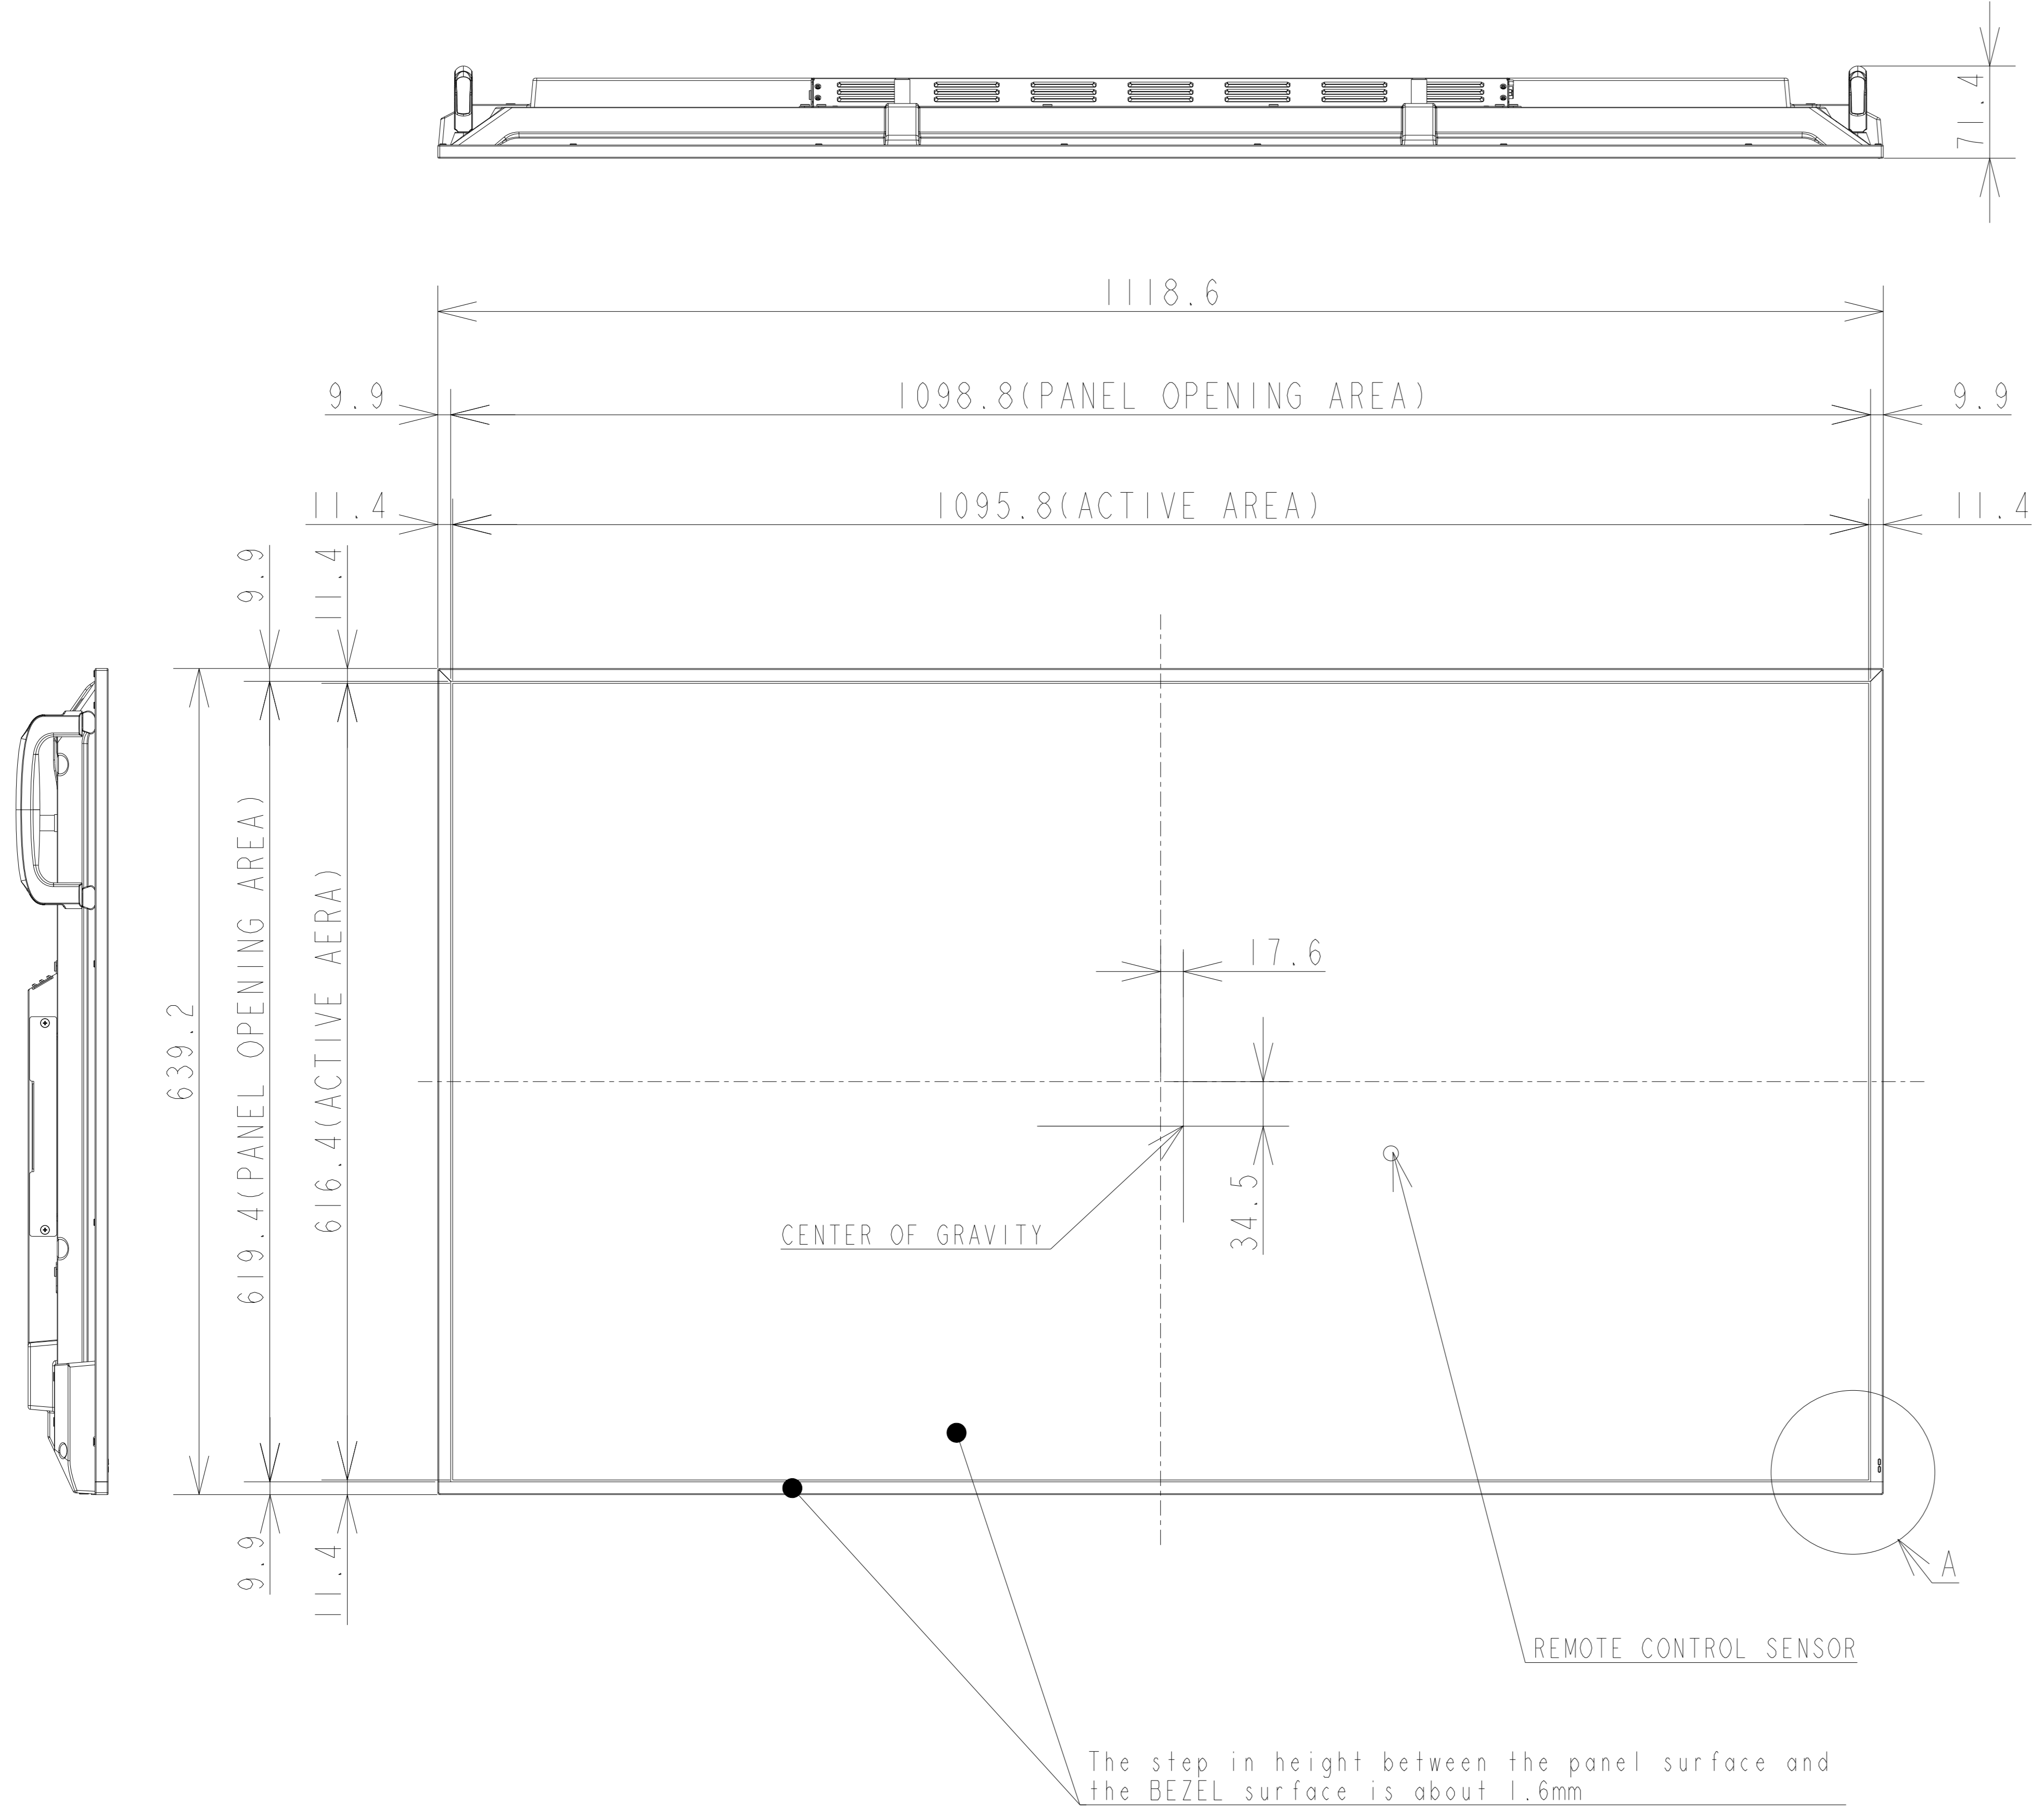

PN-ME502 OUTLINE

UNIT	mm
MOEDL	PN-ME502
Sharp NEC Display Solutions, Ltd	
2023/09/15	