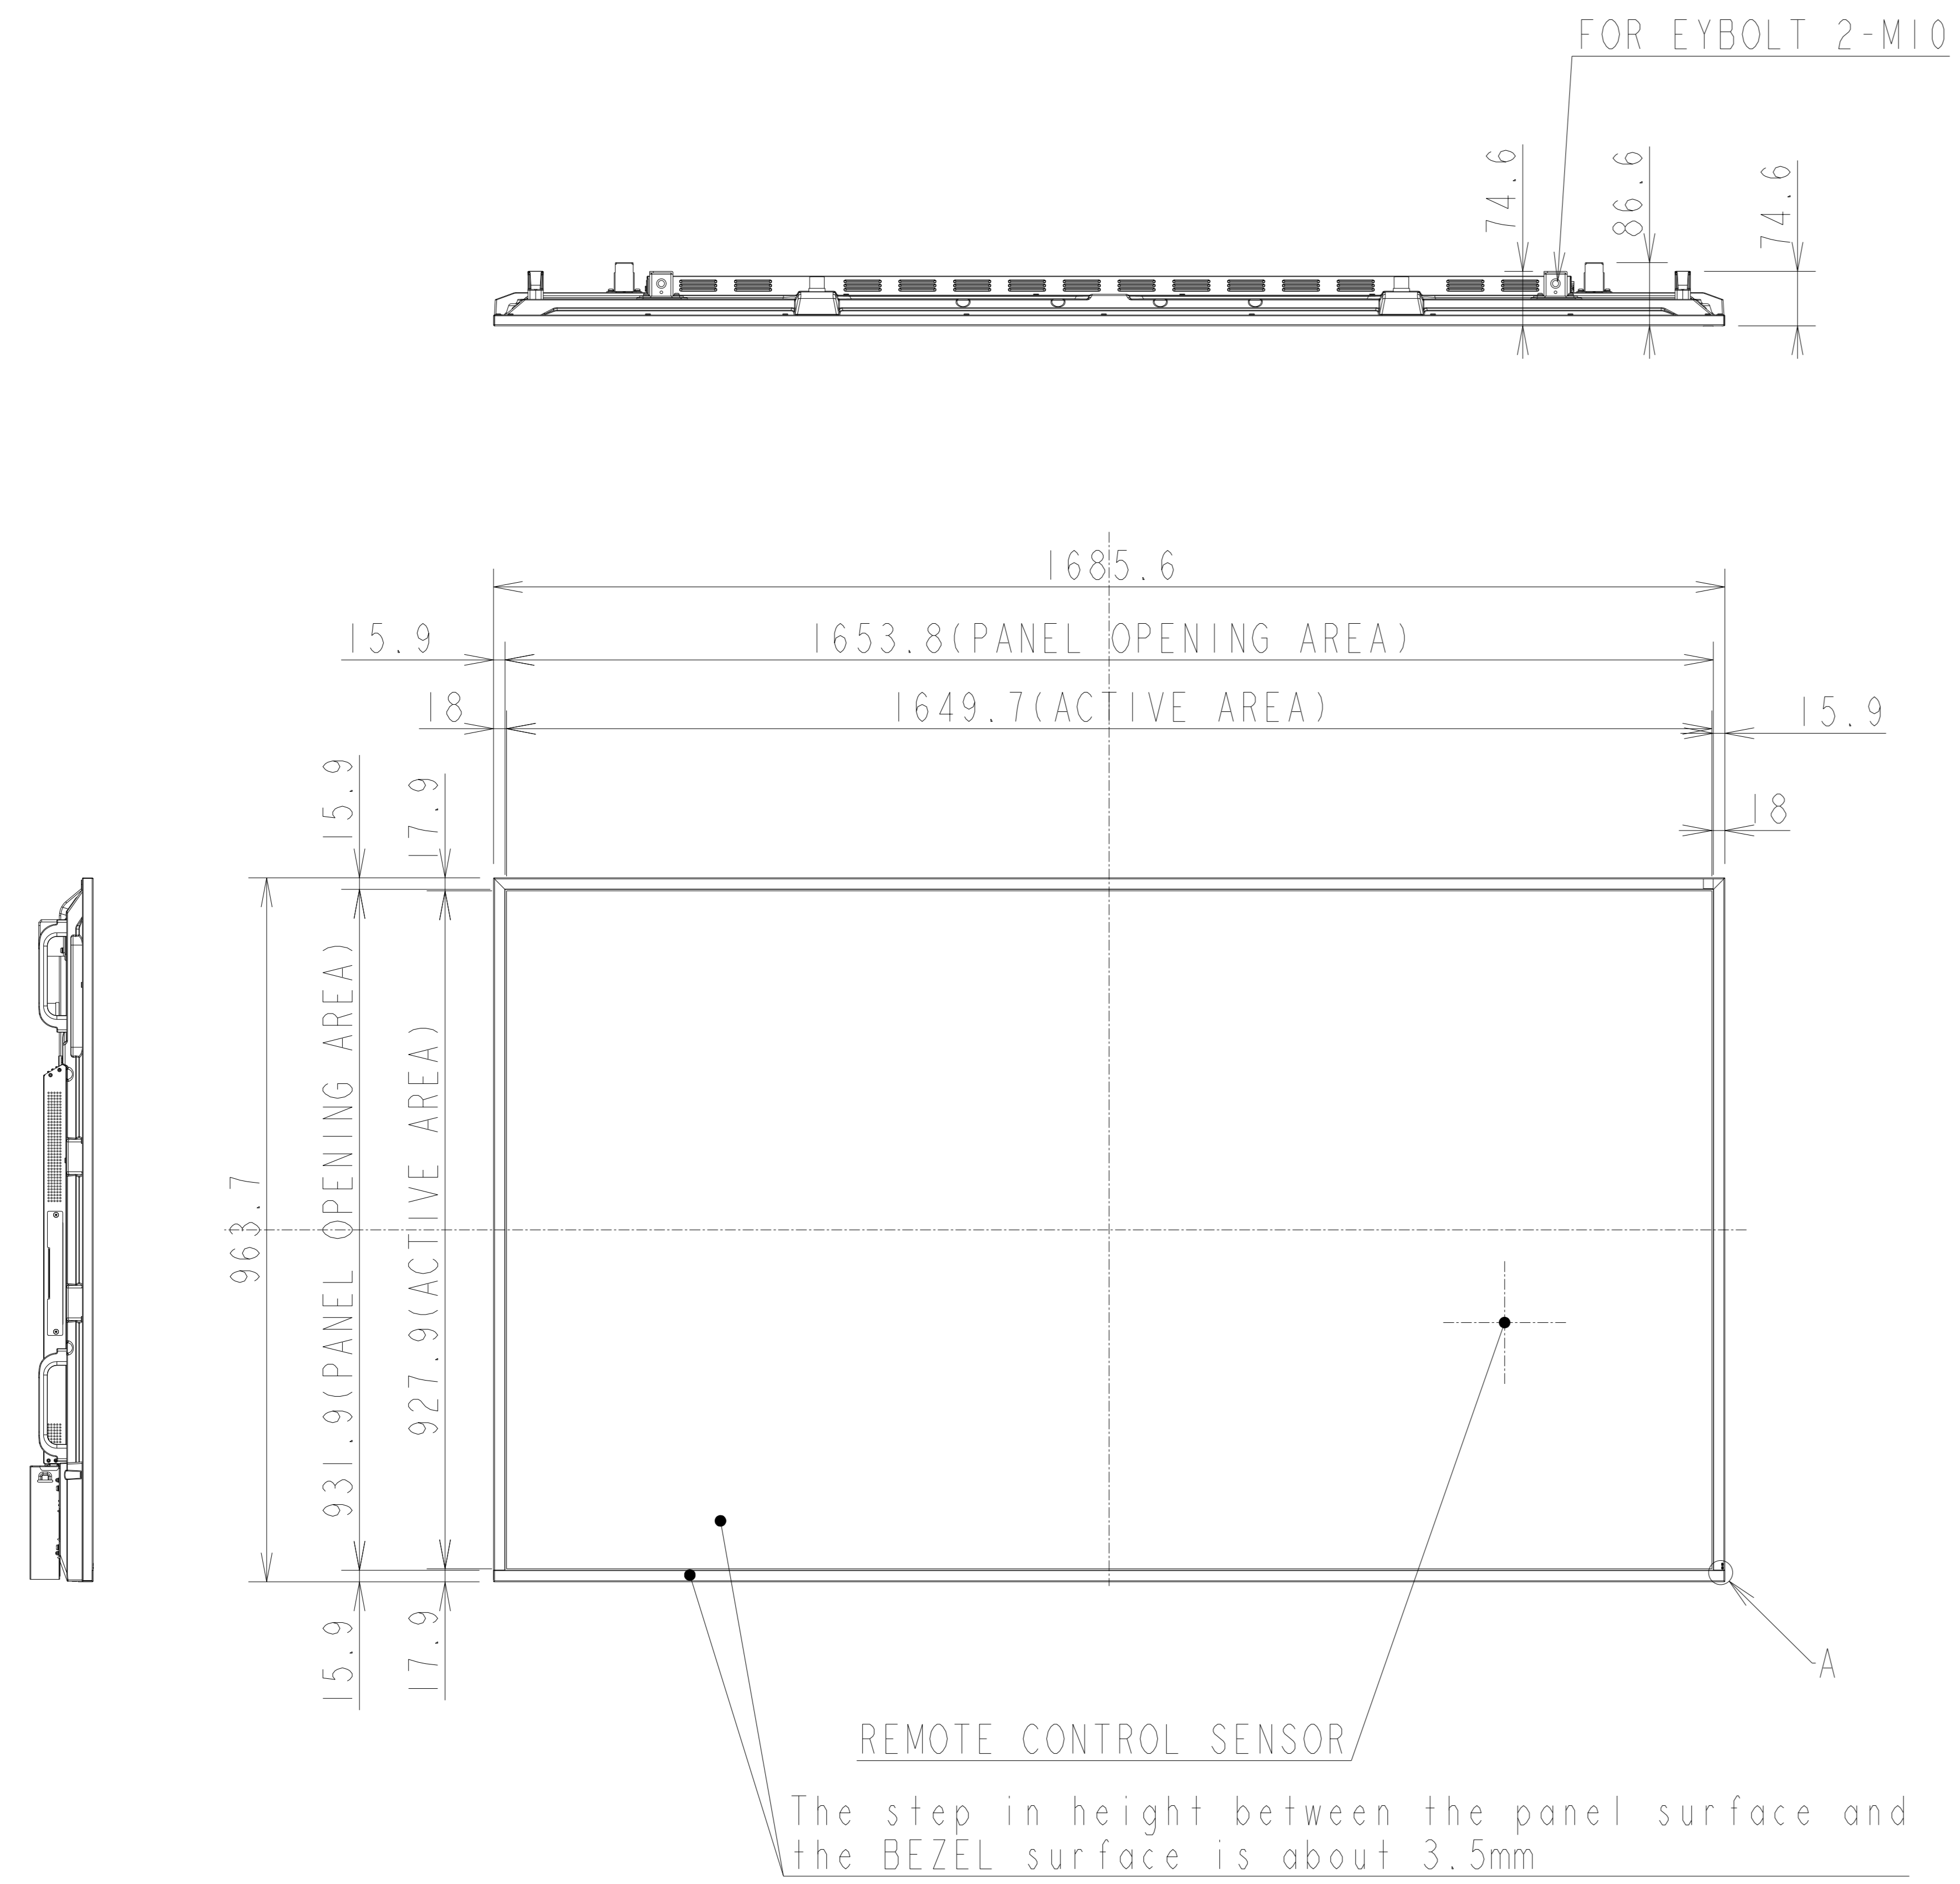

PN-ME752 OUTLINE

DETAIL A

UNIT	mm
MODEL	PN-ME752
Sharp NEC Display Solutions, Ltd.	
2024/11/07	