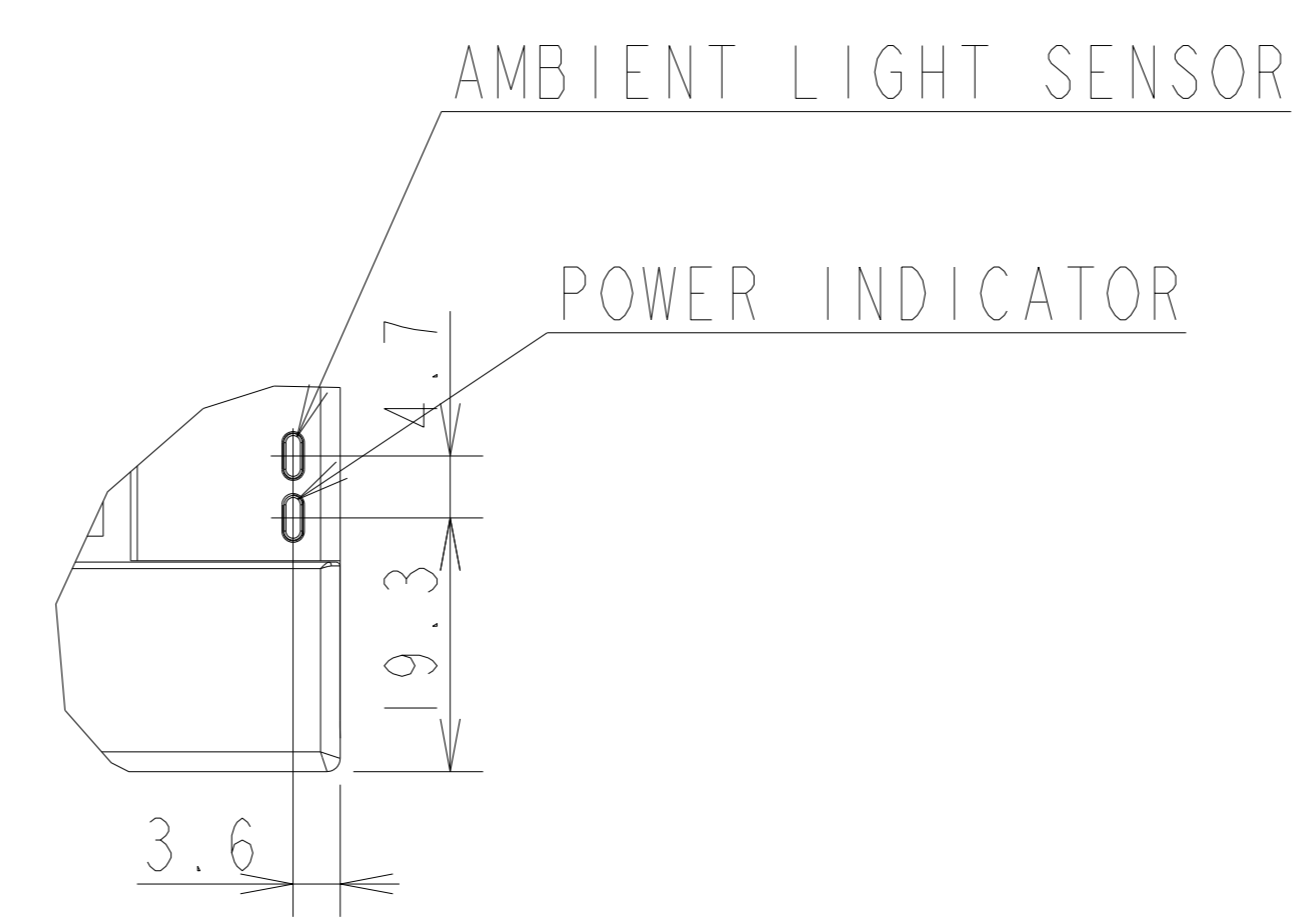

PN-ME752 OUTLINE

DETAIL A

UNIT	mm
MODEL	PN-ME752
Sharp NEC Display Solutions, Ltd.	
2024/11/07	