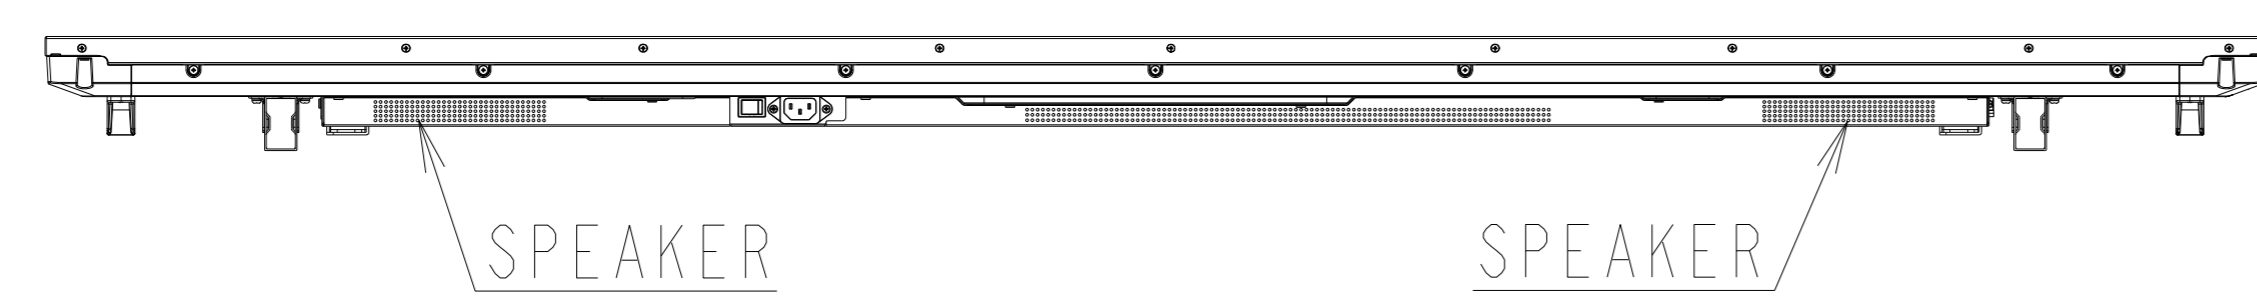

PN-ME752 OUTLINE

DETAIL A

UNIT	mm
MODEL	PN-ME752
Sharp NEC Display Solutions, Ltd.	
2024/11/07	