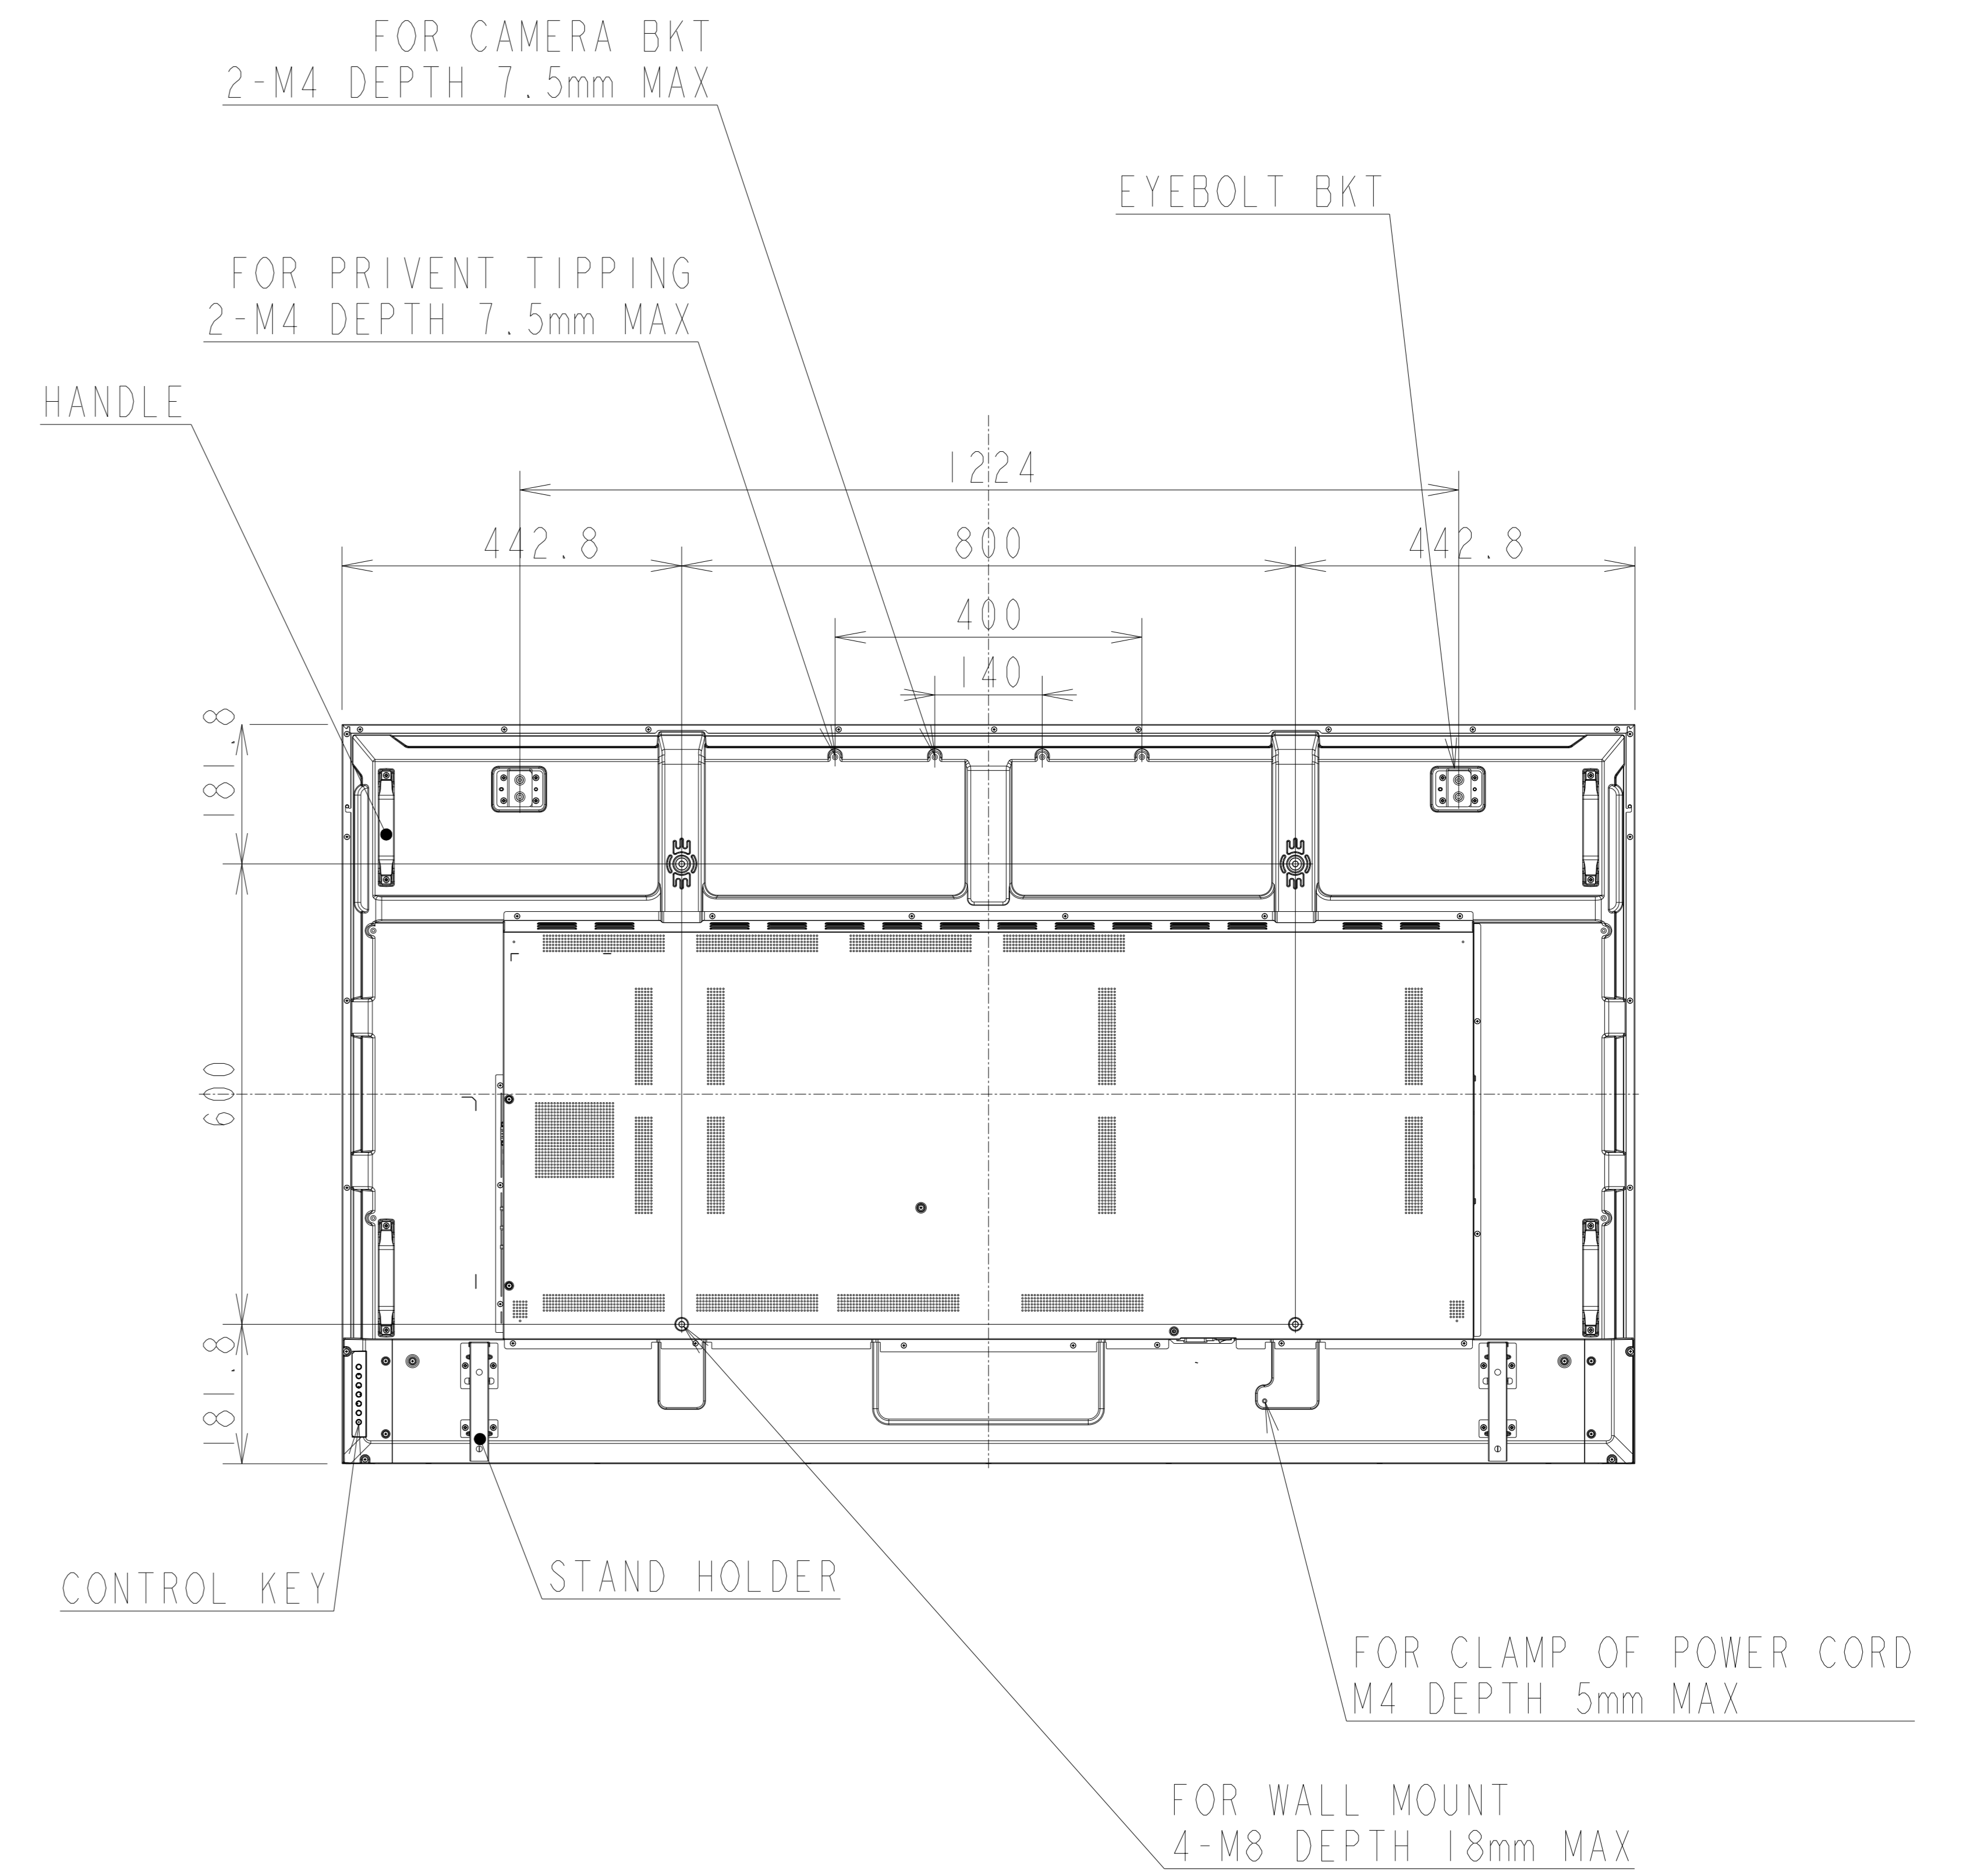

PN-ME752 OUTLINE

DETAIL A

UNIT	mm
MODEL	PN-ME752
Sharp NEC Display Solutions, Ltd.	
2024/11/07	