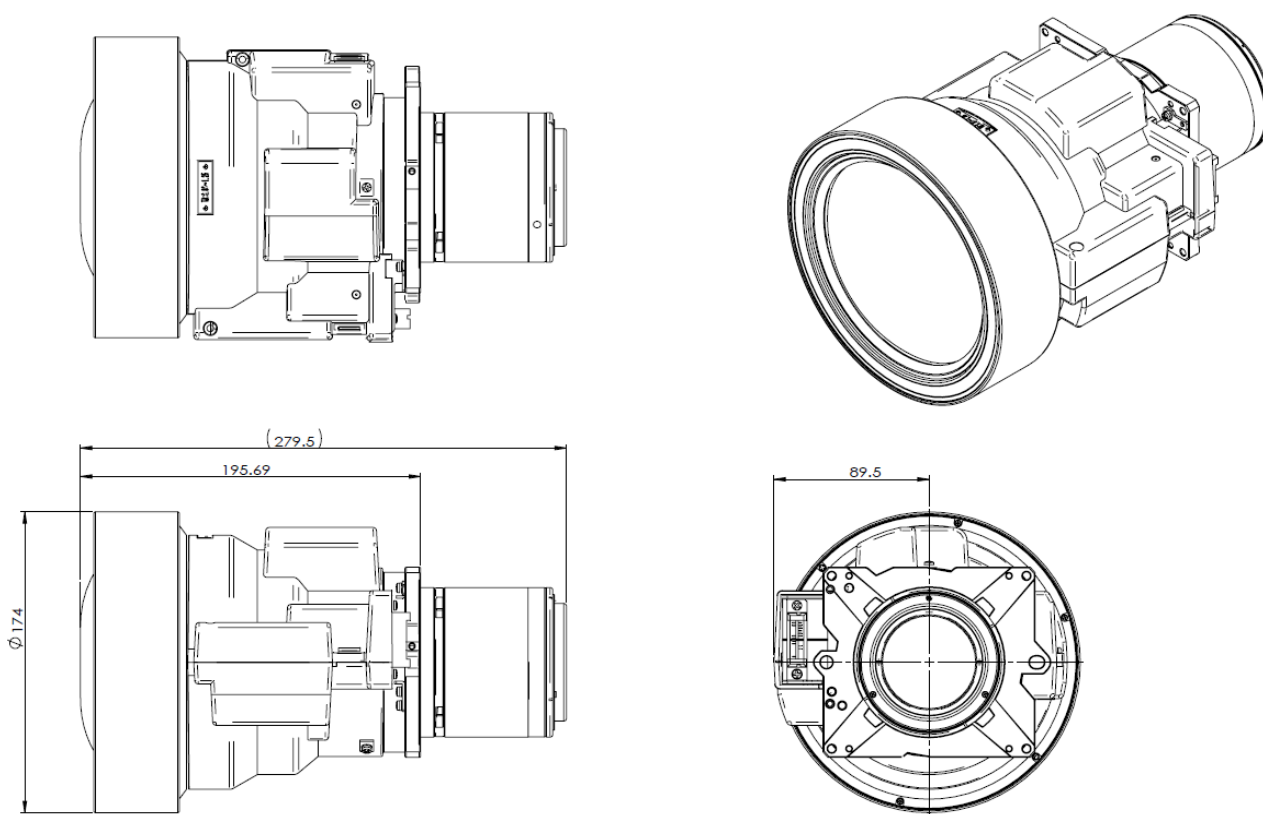

仕様書

形名
XP-53ZL

■製品仕様

XP-A201U、XP-A175U/A155U用ズームレンズ

形名	XP-53ZL
ズーム/フォーカス	電動（周辺フォーカス対応）
ズーム比	1.45
投写距離比	0.86 - 1.25: 1
F/ f 値	F=1.80-2.24、f=19.0-27.6 mm
スクリーンサイズ（型）	60-500
外形寸法（直径 x 長さ）突起部含まず	下記外観図の側面図参照
質量	5.1 kg

■外観図

単位mm

- ・仕様および外観は、改良のため予告なく変更することがありますので、あらかじめご了承ください。
- ・会社名、製品名等の固有名詞は各社の商標または登録商標です。