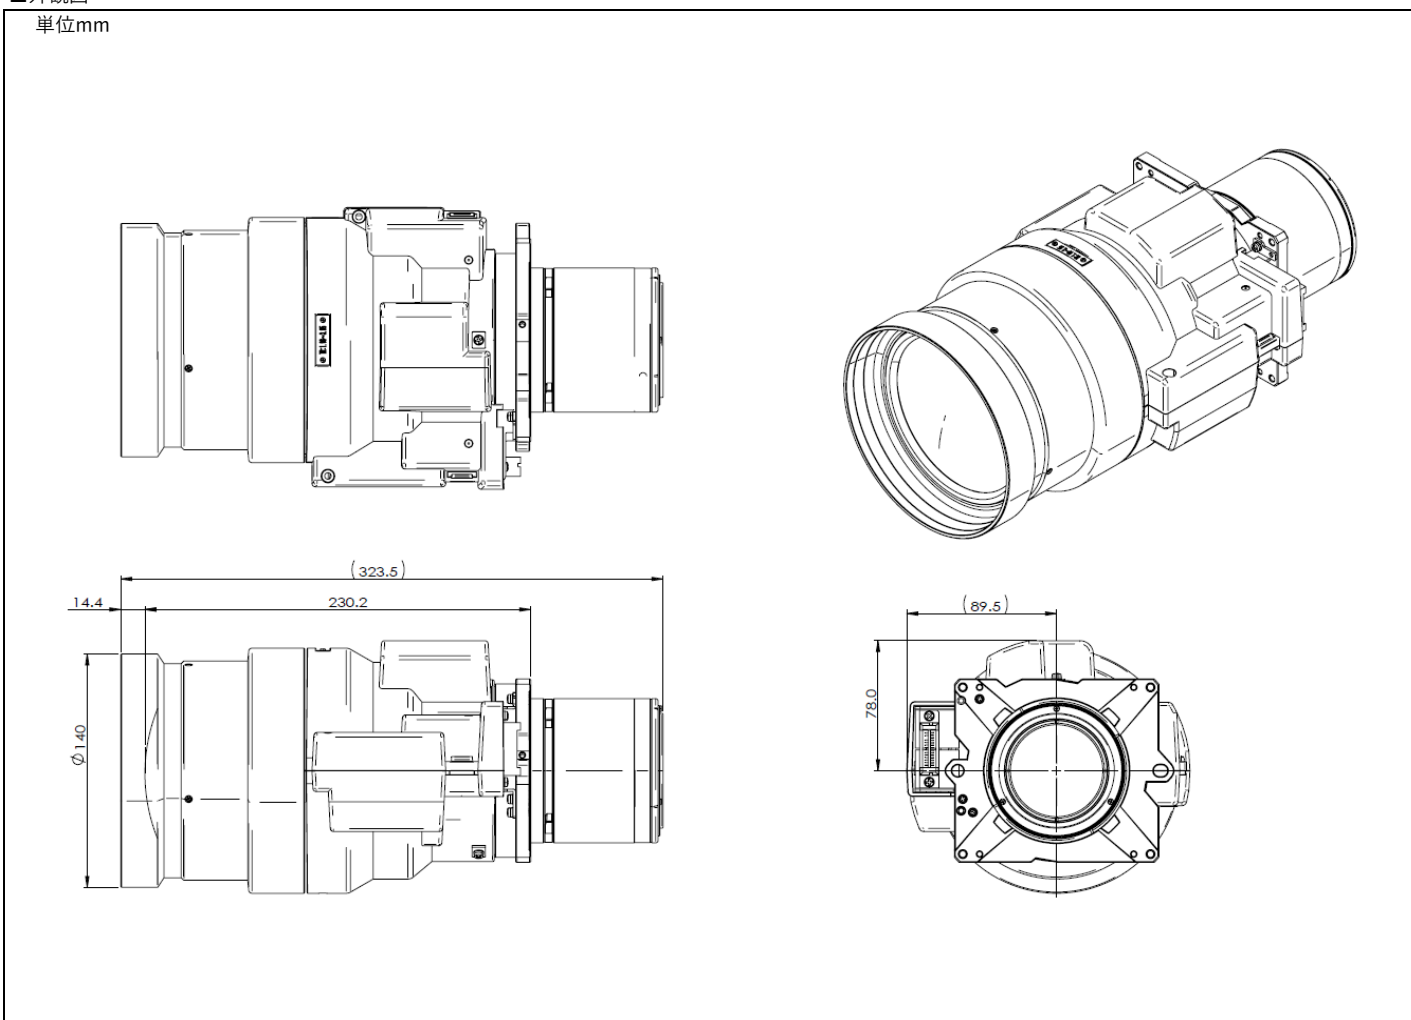

仕様書

形名
XP-55ZL

■製品仕様

XP-A201U、XP-A175U/A155U用ズームレンズ

形名	XP-55ZL
ズーム/フォーカス	電動（周辺フォーカスなし）
ズーム比	1.99
投写距離比	1.98 - 3.95: 1
F/ f 値	F=1.84-2.58、f=43.8-86.0 mm
スクリーンサイズ（型）	60-500
外形寸法（直径 x 長さ）突起部含まず	下記外観図の側面図参照
質量	5.0 kg

■外観図

単位mm

- ・仕様および外観は、改良のため予告なく変更することがありますので、あらかじめご了承ください。
- ・会社名、製品名等の固有名詞は各社の商標または登録商標です。