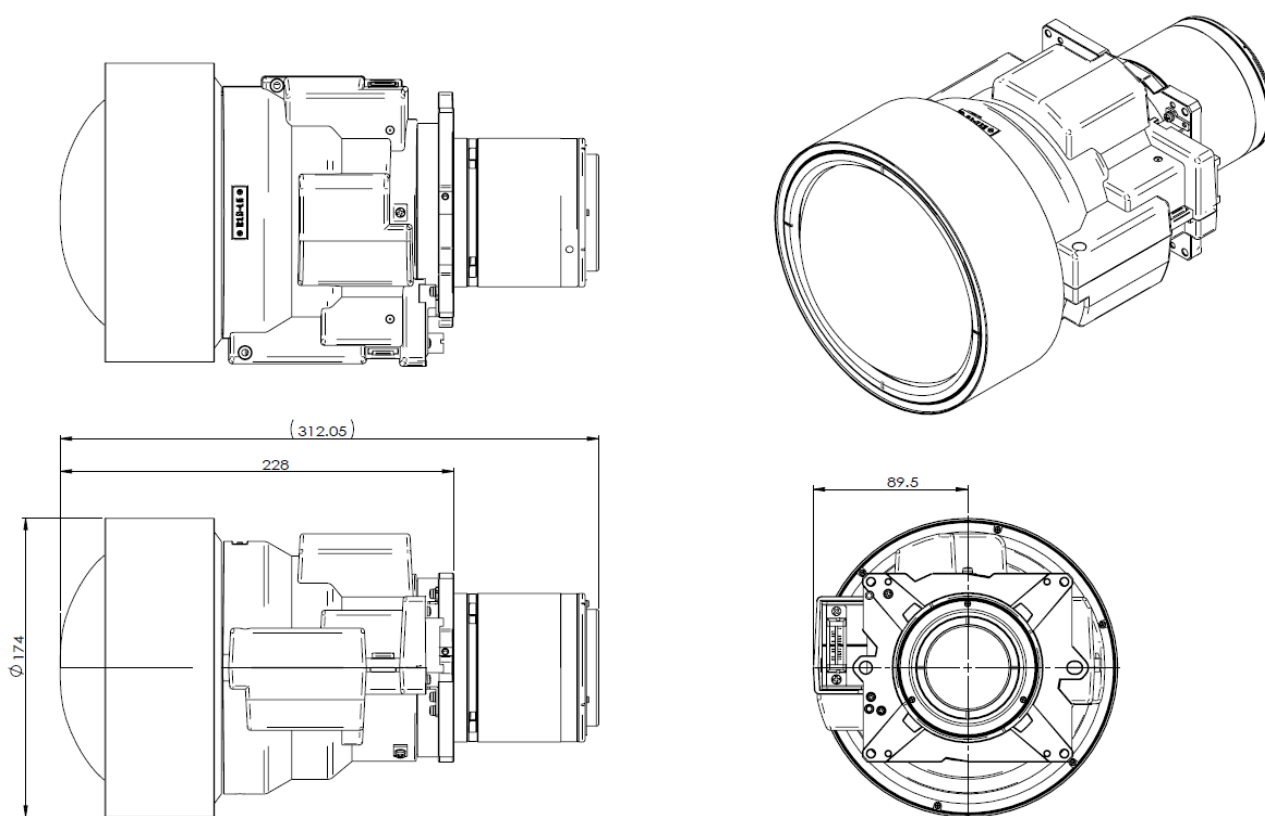

仕様書

形名
XP-51ZL

■製品仕様

XP-A201U、XP-A175U/A155U用ズームレンズ

形名	XP-51ZL
ズーム/フォーカス	電動（周辺フォーカス対応）
ズーム比	1.23
投写距離比	0.53 - 0.65: 1
F / f 値	F=1.94-2.20、f=12.0-14.6 mm
スクリーンサイズ（型）	60-500
外形寸法（直径 x 長さ）突起部含まず	下記外観図の側面図参照
質量	5.3 kg

■外観図

単位mm

- ・仕様および外観は、改良のため予告なく変更することがありますので、あらかじめご了承ください。
- ・会社名、製品名等の固有名詞は各社の商標または登録商標です。