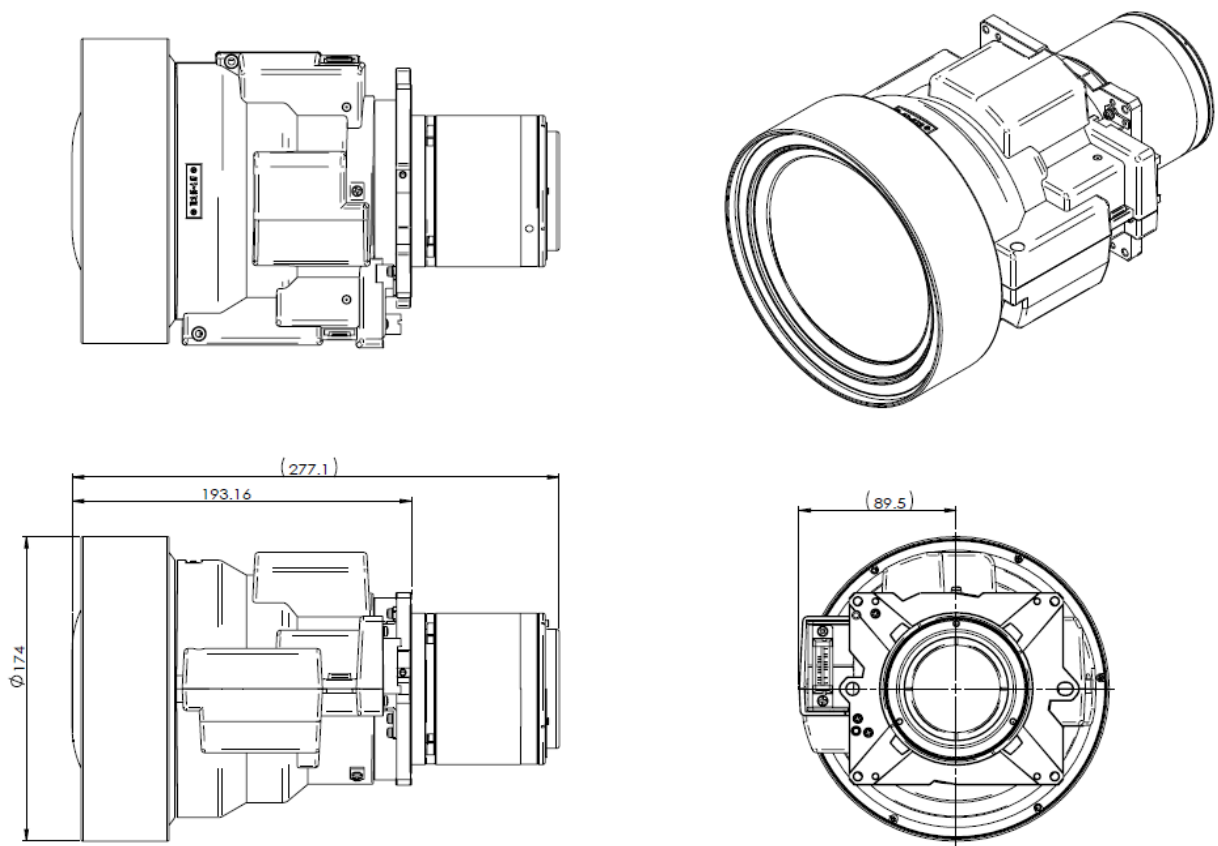

仕様書

形名
XP-52ZL

■製品仕様

XP-A201U、XP-A175U/A155U用ズームレンズ

形名	XP-52ZL
ズーム/フォーカス	電動（周辺フォーカス対応）
ズーム比	1.34
投写距離比	0.65 - 0.87: 1
F/ f 値	F=1.84-2.25、f=14.4-19.1 mm
スクリーンサイズ（型）	60-500
外形寸法（直径 x 長さ）突起部含まず	下記外観図の側面図参照
質量	5.2 kg

■外観図

単位mm

- ・仕様および外観は、改良のため予告なく変更することがありますので、あらかじめご了承ください。
- ・会社名、製品名等の固有名詞は各社の商標または登録商標です。