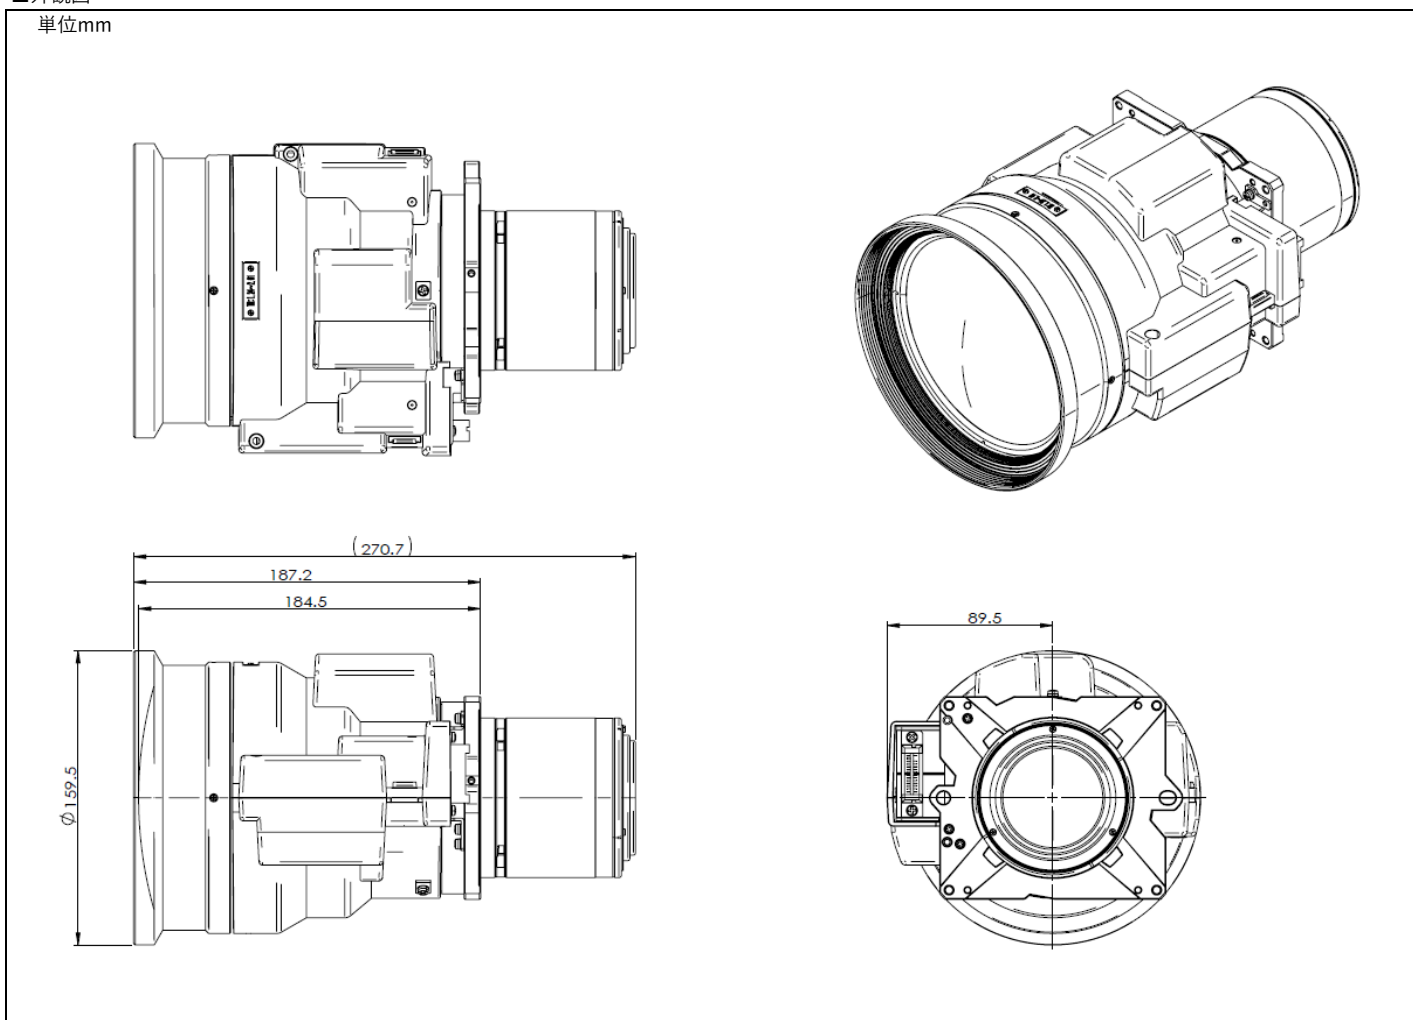

仕様書

形名
XP-54ZL

■製品仕様

XP-A201U、XP-A175U/A155U用ズームレンズ

| | |
|---------------------|----------------------------|
| 形名 | XP-54ZL |
| ズーム/フォーカス | 電動（周辺フォーカスなし） |
| ズーム比 | 1.62 |
| 投写距離比 | 1.24 - 2.01: 1 |
| F/ f 値 | F=1.80-2.24、f=27.7-44.3 mm |
| スクリーンサイズ（型） | 60-500 |
| 外形寸法（直径 x 長さ）突起部含まず | 下記外観図の側面図参照 |
| 質量 | 4.1 kg |

■外観図

単位mm

- ・仕様および外観は、改良のため予告なく変更することがありますので、あらかじめご了承ください。
- ・会社名、製品名等の固有名詞は各社の商標または登録商標です。