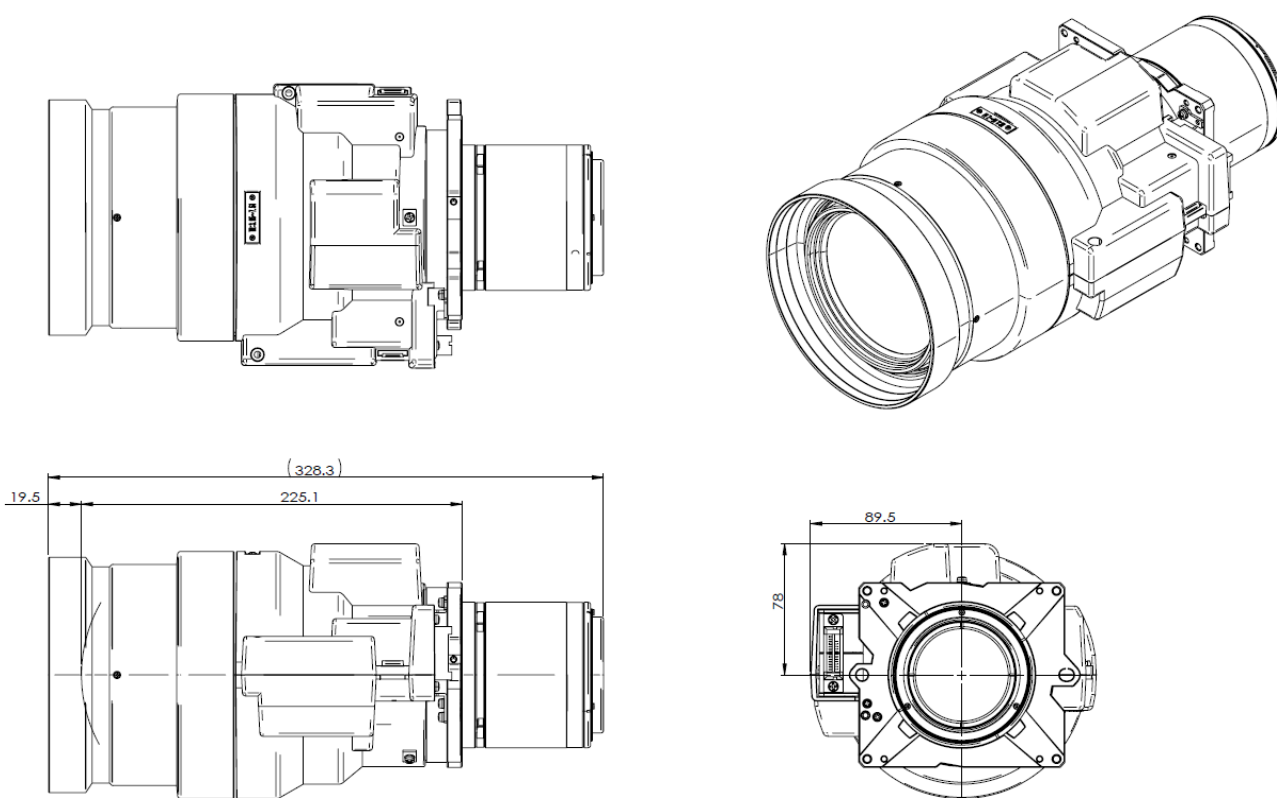

仕様書

形名
XP-56ZL

■製品仕様

XP-A201U、XP-A175U/A155U用ズームレンズ

形名	XP-56ZL
ズーム/フォーカス	電動（周辺フォーカスなし）
ズーム比	1.9
投写距離比	3.95 - 7.51: 1
F/f 値	F=1.85-2.41、f=86.2-164.8 mm
スクリーンサイズ（型）	60-500
外形寸法（直径 x 長さ）突起部含まず	下記外観図の側面図参照
質量	4.6 kg

■外観図

単位mm

- 仕様および外観は、改良のため予告なく変更することがありますので、あらかじめご了承ください。
- 会社名、製品名等の固有名詞は各社の商標または登録商標です。