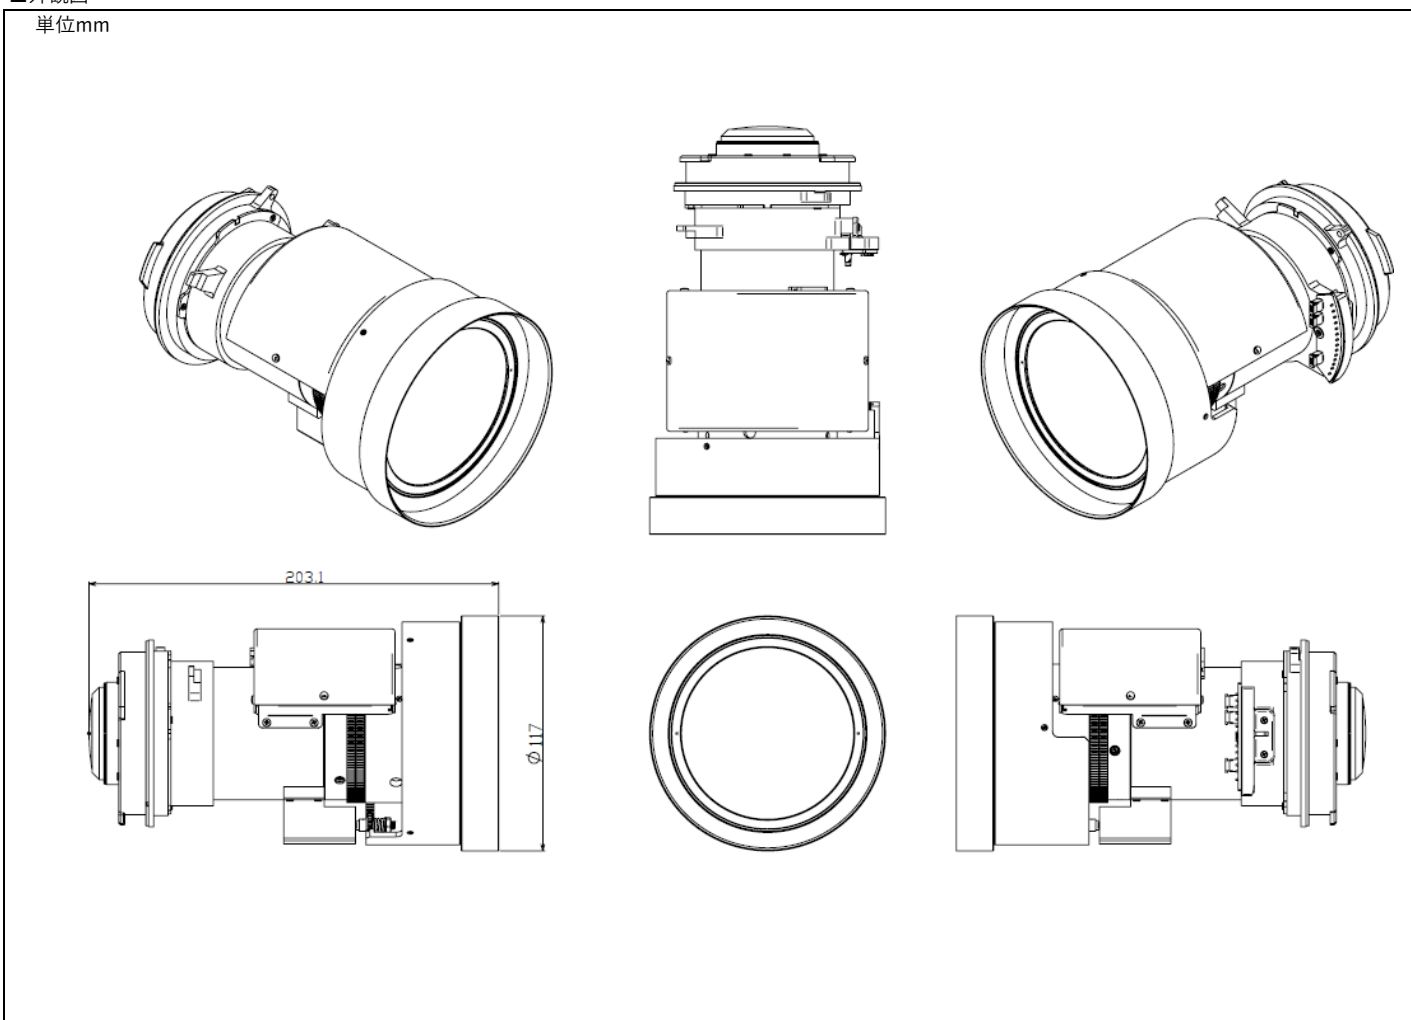

SHARP**プロジェクターオプションレンズ****仕様書**形名
XP-40ZL

■製品仕様

XP-A104U/V801U用ズームレンズ

形名	XP-40ZL
ズーム/フォーカス	電動（周辺フォーカス対応）
ズーム比	1.4
投写距離比	0.79-1.11 : 1
F / f 値	F=2.0-2.5、f=13.3-18.6 mm
スクリーンサイズ（型）	50-500
外形寸法（直径 x 長さ）突起部含まず	下記外観図の側面図参照
質量	1.6 kg

■外観図

単位mm

- ・仕様および外観は、改良のため予告なく変更することがありますので、あらかじめご了承ください。
- ・会社名、製品名等の固有名詞は各社の商標または登録商標です。