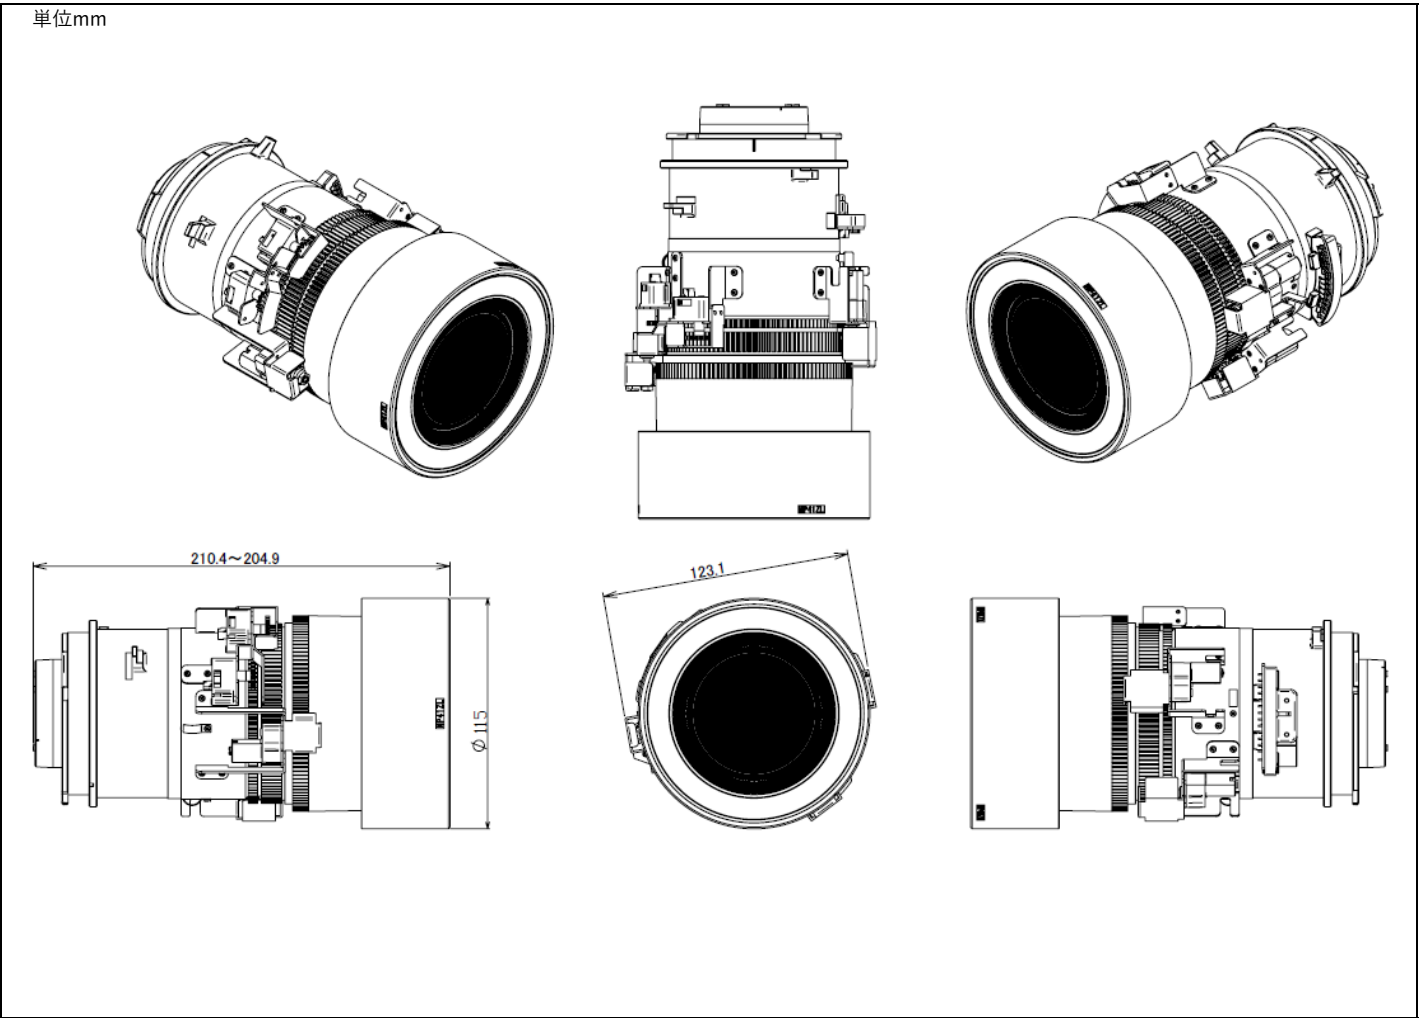

仕様書

形名
XP-41ZL

■製品仕様

XP-A104U/V801U用ズームレンズ

形名	XP-41ZL
ズーム/フォーカス	電動 (周辺フォーカス対応)
ズーム比	2.3
投写距離比	1.30-3.02 : 1
F / f 値	F=1.7-2.0、f=21.8-49.8 mm
スクリーンサイズ (型)	50-500
外形寸法 (直径 x 長さ) 突起部含まず	下記外観図の側面図参照
質量	1.7 kg

■外観図

単位mm

- ・仕様および外観は、改良のため予告なく変更することがありますので、あらかじめご了承ください。
- ・会社名、製品名等の固有名詞は各社の商標または登録商標です。