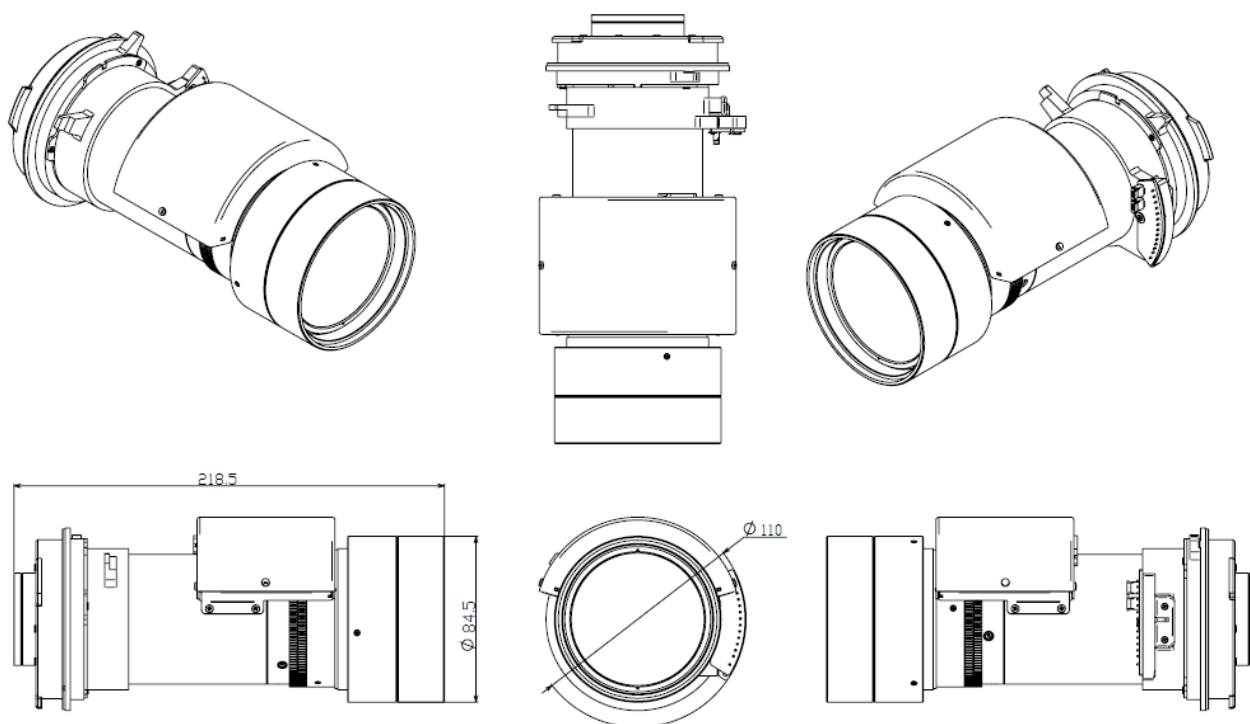

**仕様書**

形名  
XP-43ZL

■製品仕様

XP-A104U/V801U用ズームレンズ

形名	XP-43ZL
ズーム/フォーカス	電動 (周辺フォーカス対応)
ズーム比	2.0
投写距離比	2.99-5.93 : 1
F/f 値	F=2.2-2.6、f=49.7-99.8 mm
スクリーンサイズ (型)	50-500
外形寸法 (直径 x 長さ) 突起部含まず	下記外観図の側面図参照
質量	1.8 kg

■外観図

単位mm

- ・仕様および外観は、改良のため予告なく変更することがありますので、あらかじめご了承ください。
- ・会社名、製品名等の固有名詞は各社の商標または登録商標です。