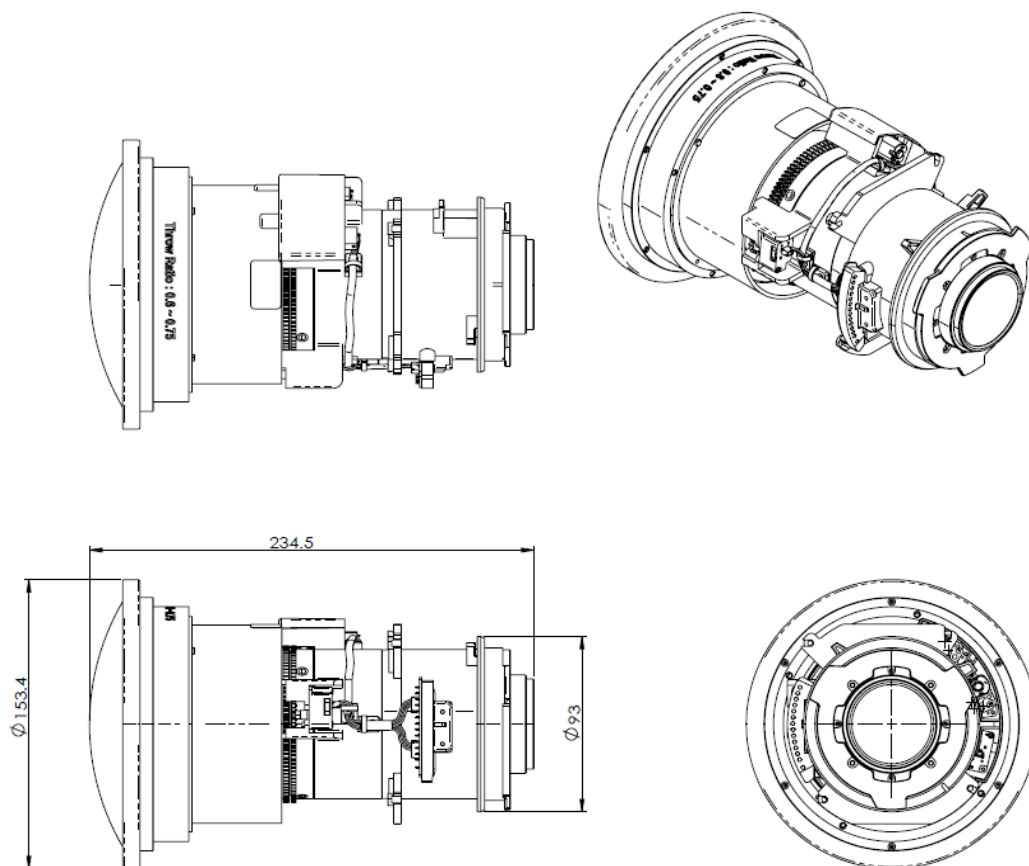

仕様書

形名
XP-50ZL

■製品仕様

XP-A104U/V801U用ズームレンズ

形名	XP-50ZL
ズーム/フォーカス	電動 (周辺フォーカス対応)
ズーム比	1.25
投写距離比	0.60-0.75 : 1
F/f 値	F=1.9-2.1、f=10.2-12.8 mm
スクリーンサイズ (型)	60-500
外形寸法 (直径 x 長さ) 突起部含まず	下記外観図の側面図参照
質量	2.5 kg

■外観図

単位mm

- ・仕様および外観は、改良のため予告なく変更することがありますので、あらかじめご了承ください。
- ・会社名、製品名等の固有名詞は各社の商標または登録商標です。