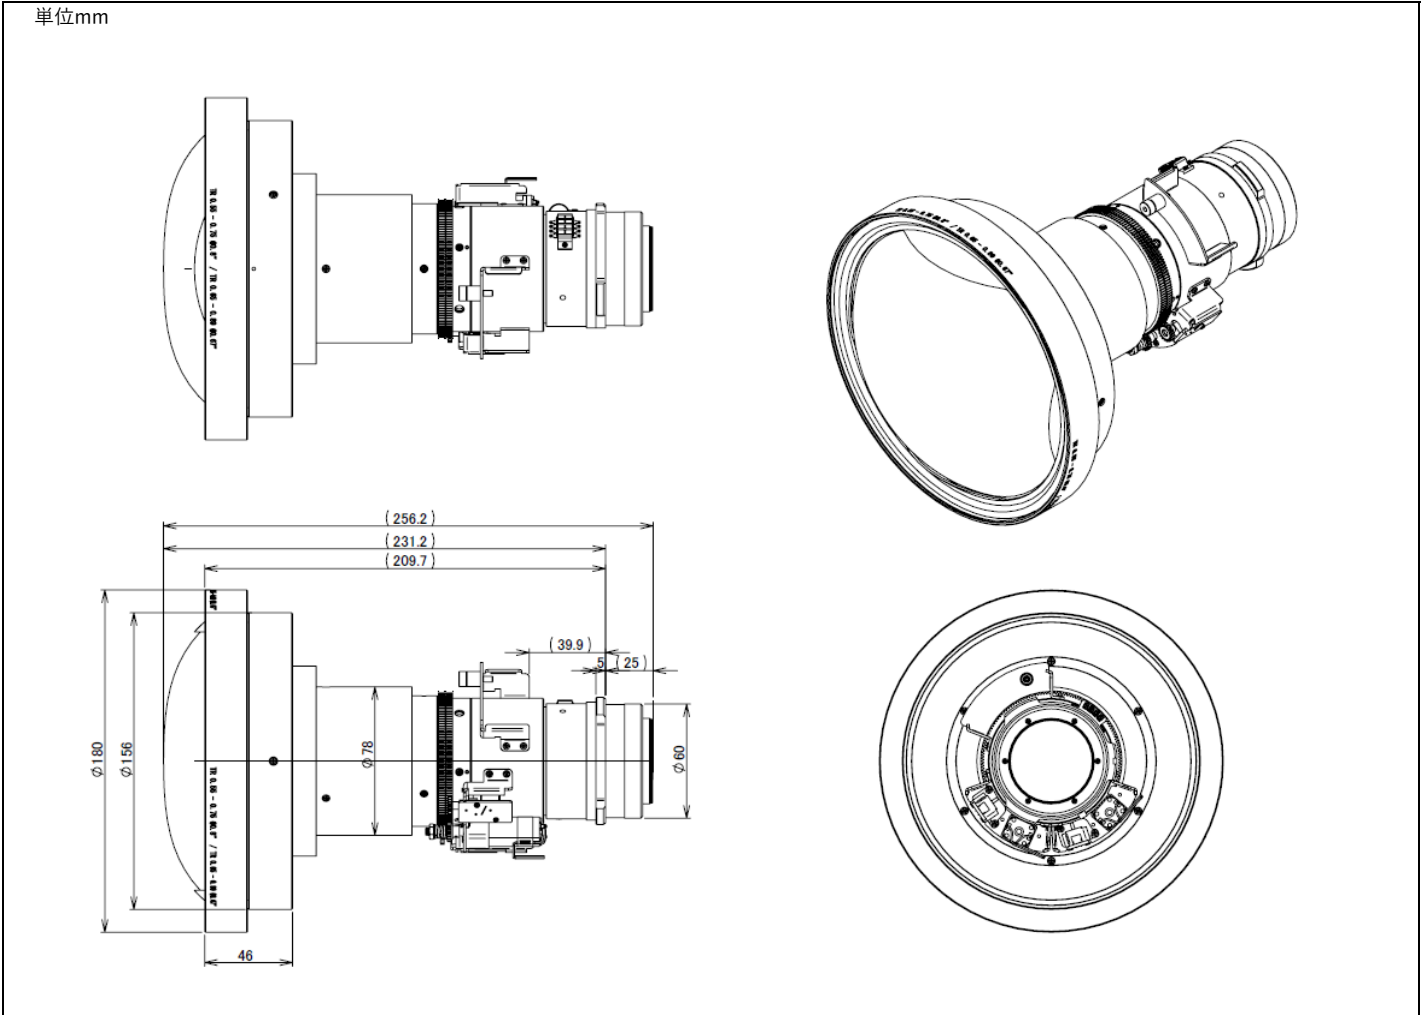

**仕様書**

形名  
XP-58ZL

■製品仕様

XP-X171Q-B/XP-X141Q-B用ズームレンズ

形名	XP-58ZL
ズーム/フォーカス	ズーム・中央フォーカス：電動（周辺フォーカス：手動）
ズーム比	1.36
投写距離比	0.55 - 0.75: 1
F/ f 値	F=2.04-2.35、f=10.03-13.60 mm
スクリーンサイズ（型）	60-400
レンズシフト範囲	V：±50% H：±20%
外形寸法（直径×長さ）突起部含まず	下記外観図の側面図参照
質量	約2.8kg

■外観図

単位mm

- ・仕様および外観は、改良のため予告なく変更することがありますので、あらかじめご了承ください。
- ・会社名、製品名等の固有名称は各社の商標または登録商標です。