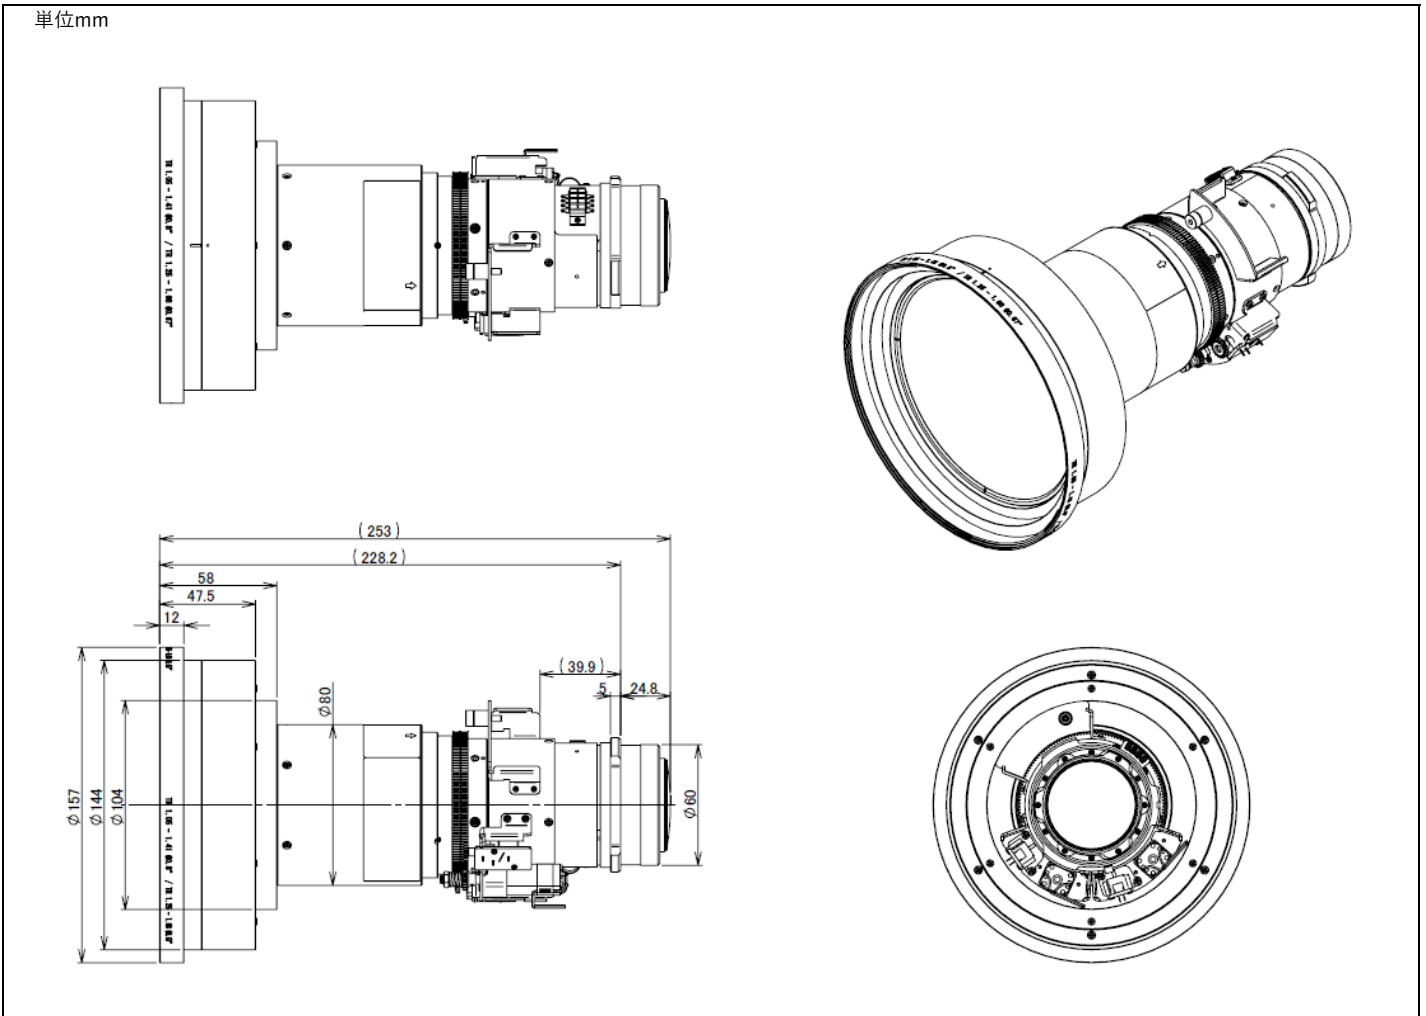

仕様書

形名
XP-60ZL

■製品仕様

XP-X171Q-B/XP-X141Q-B用ズームレンズ

形名	XP-60ZL
ズーム/フォーカス	ズーム・中央フォーカス：電動（周辺フォーカス：手動）
ズーム比	1.34
投写距離比	1.05 - 1.41: 1
F/ f 値	F=1.90-2.08、f=18.78-25.3 mm
スクリーンサイズ（型）	50-600
レンズシフト範囲	V：±60% H：±20%
外形寸法（直径 x 長さ）突起部含まず	下記外観図の側面図参照
質量	約2.91 kg

■外観図

単位mm

- ・仕様および外観は、改良のため予告なく変更することがありますので、あらかじめご了承ください。
- ・会社名、製品名等の固有名称は各社の商標または登録商標です。