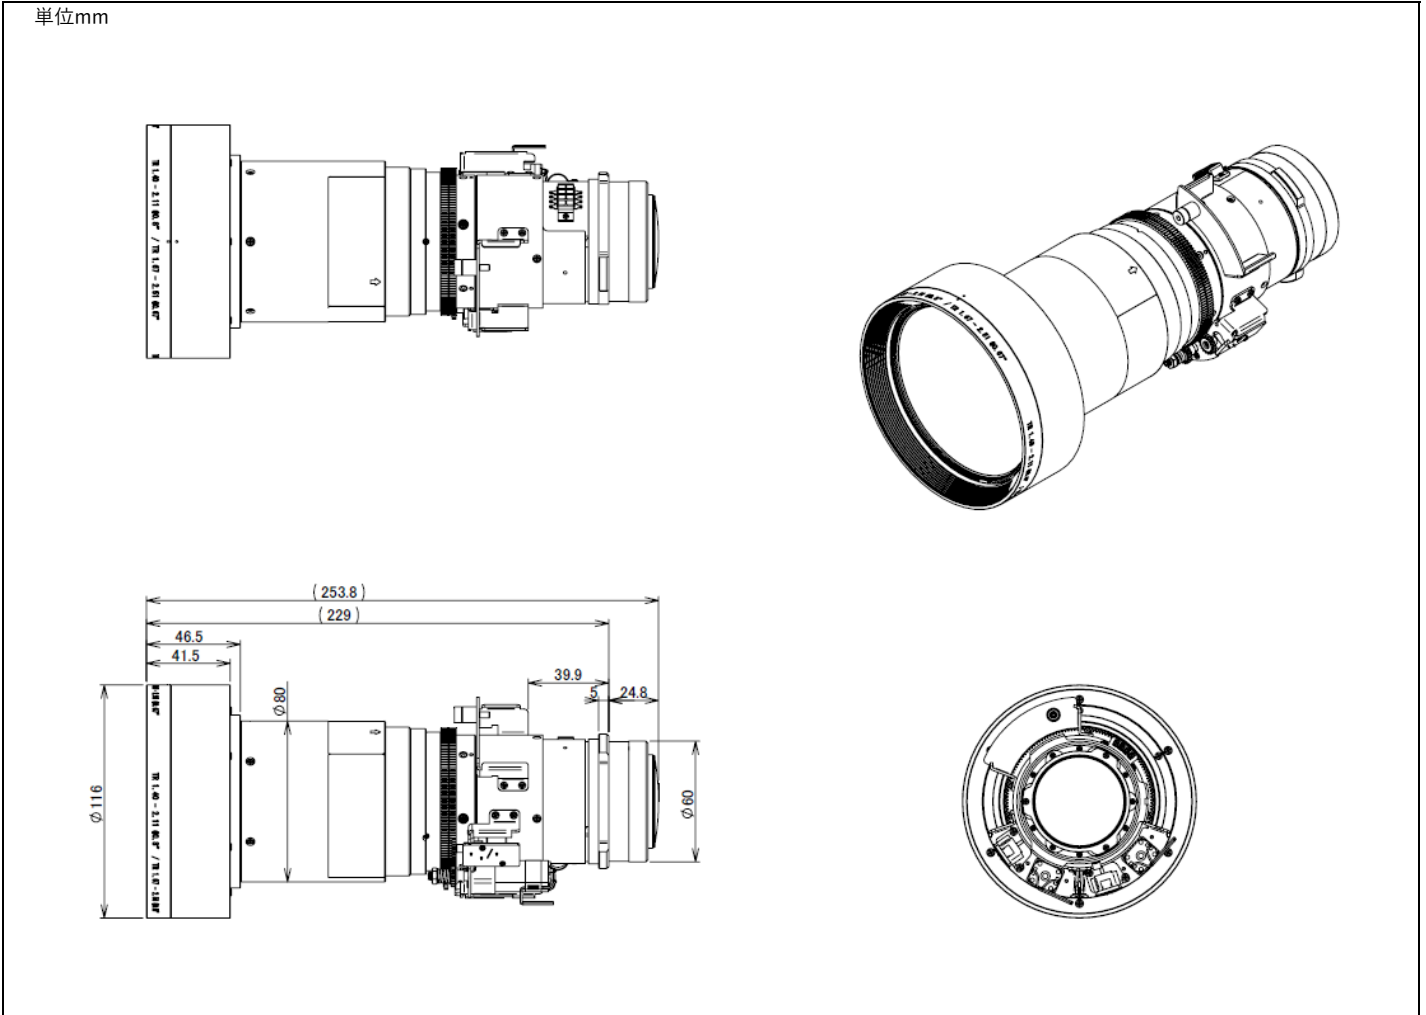

■製品仕様

XP-X171Q-B/XP-X141Q-B用ズームレンズ

形名	XP-61ZL
ズーム/フォーカス	ズーム・中央フォーカス：電動（周辺フォーカス：手動）
ズーム比	1.51
投写距離比	1.40 - 2.11: 1
F/ f 値	F=1.80-2.11、f=25.04-37.57 mm
スクリーンサイズ（型）	50-600
レンズシフト範囲	V：±60% H：±20%
外形寸法（直径 x 長さ）突起部含まず	下記外観図の側面図参照
質量	約2.23 kg

■外観図

単位mm

- ・仕様および外観は、改良のため予告なく変更することがありますので、あらかじめご了承ください。
- ・会社名、製品名等の固有名詞は各社の商標または登録商標です。