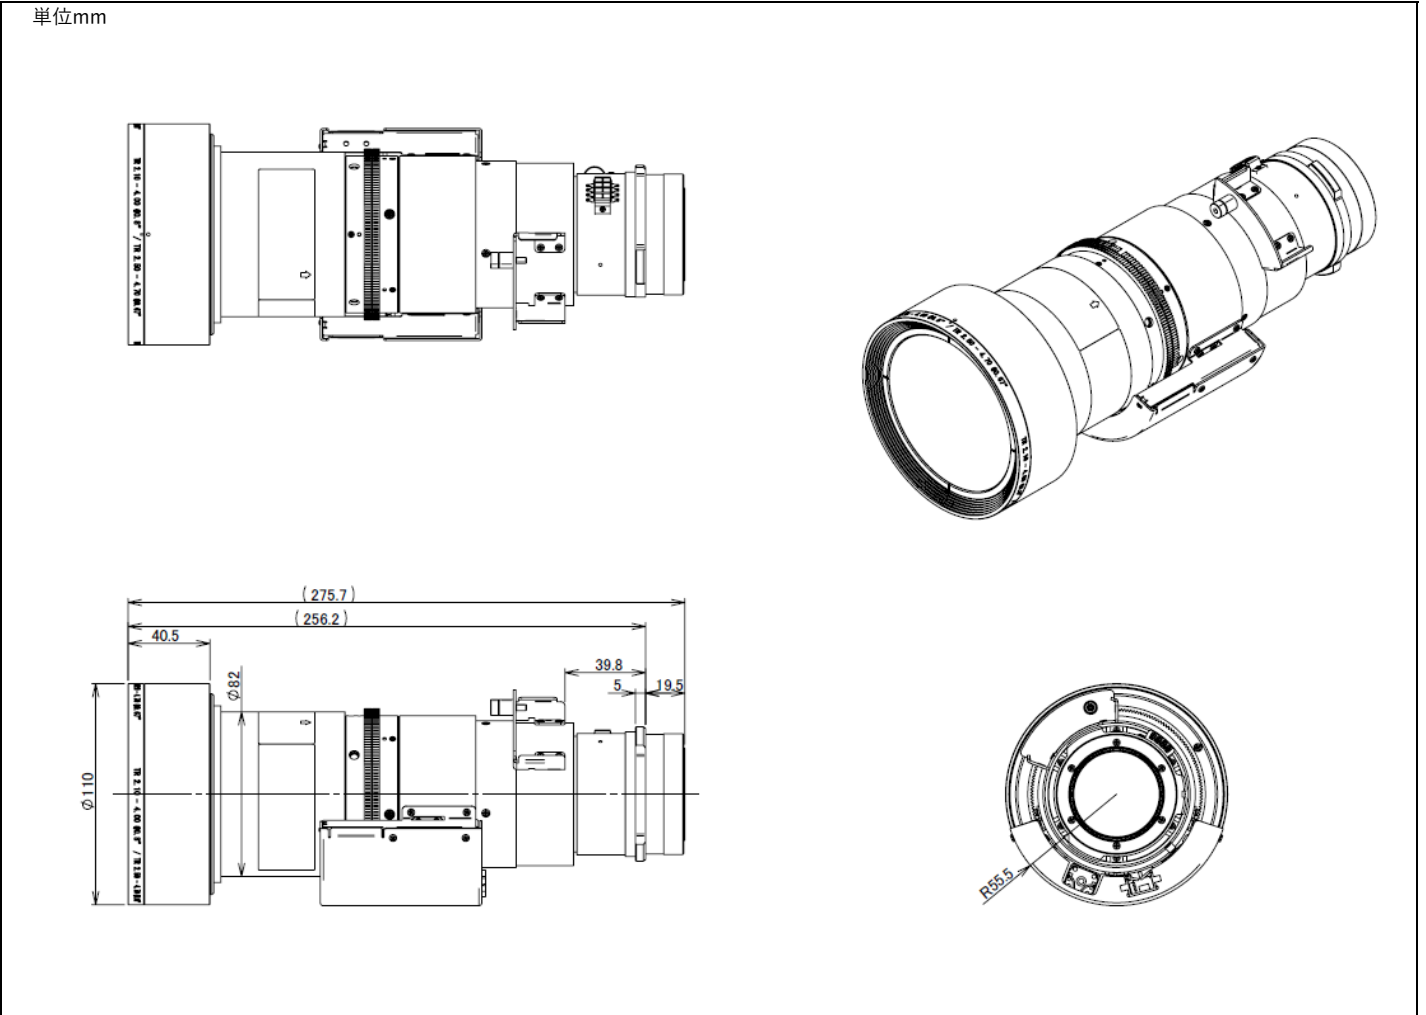

■製品仕様

XP-X171Q-B/XP-X141Q-B用ズームレンズ

形名	XP-62ZL
ズーム/フォーカス	ズーム・中央フォーカス：電動（周辺フォーカス：手動）
ズーム比	1.9
投写距離比	2.1 - 4.0: 1
F/ f 値	F=1.90-2.44、f=37.23-70.6 mm
スクリーンサイズ（型）	50-600
レンズシフト範囲	V：±60% H：±20%
外形寸法（直径×長さ）突起部含まず	下記外観図の側面図参照
質量	約2.66 kg

■外観図

単位mm

- ・仕様および外観は、改良のため予告なく変更することがありますので、あらかじめご了承ください。
- ・会社名、製品名等の固有名称は各社の商標または登録商標です。